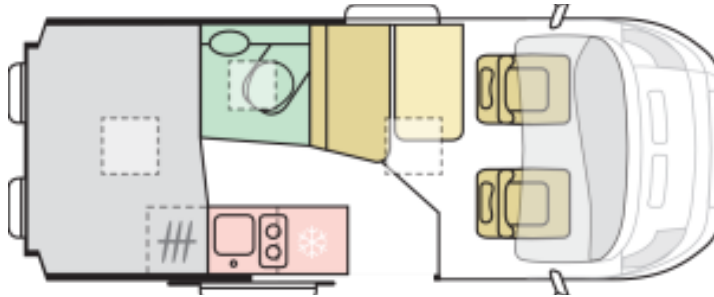

ADRIA

Twin 540 SPB All-In

Basisfahrzeug: Fiat Ducato180 PS, Automatik

- Gesamtlänge: 5420 mm
- Gesamthöhe: 2620 mm
- Gesamtbreite: 2150 mm
- Masse in fahrbereitem Zustand: *2700 kg
  (bei Serienausstattung)
- Techn. zul. Gesamtmasse: 3500 kg
- Zuladung: ca. 800 kg
- Erstzulassung: 2026

Ausstattung:

- Klima Cockpit
- Zentralverriegelung
- Tempomat, Fliegenschutztüre
- elektrische Trittstufe
- Anhängerkupplung
- Solaranlage
- Markise
- Radio/CD-Player

Vermietung:

- Mietkategorie 2
- optimal für 2 Personen
- 4 Fahrplätze, 2 Schlafplätze
- Erforderlicher Führerschein: Klasse 3 oder B

Preise:	Spartarif:	€ 110,--/Miettag
	Zwischensaison	€ 120,--/Miettag
	Vor-/Nachsaison	€ 130,--/Miettag
	Hauptsaison:	€ 140,--/Miettag

*Masse im fahrbereiten Zustand = Leergewicht (nach VO(EU) 1230/2012 Art.2 Nr.4a) = Masse des Fahrzeuges in Grundausstattung inkl. Dieseltank (90% gefüllt), Fahrer (75kg), 1x Alu-Gasflasche (17kg), Frischwasseranlage in Fahrstellung gefüllt, Bordwerkzeug. Zusatzausstattung erhöht die Masse und vermindert entsprechend die Zuladung.

30
JAHRE WOMO EDER

WOMO EDER
SEIT 1996

MIETPREISLISTE 2026

www.womo-eder.de