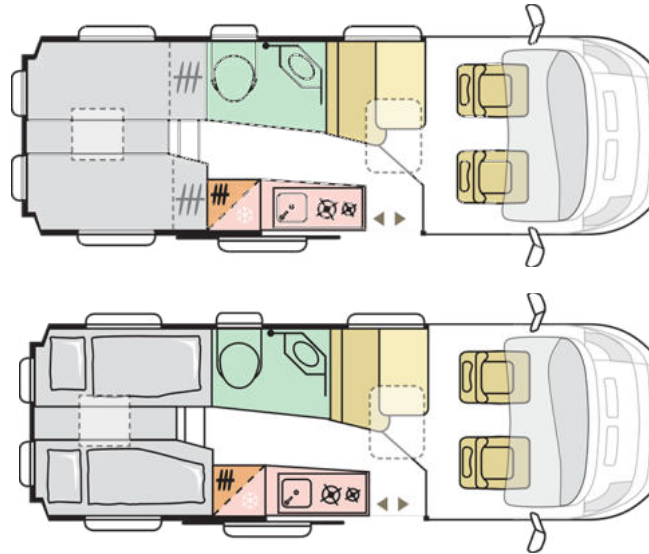

Twin Supreme 640 SLB

Basisfahrzeug: Fiat Ducato140 PS

- Gesamtlänge: 6360 mm
- Gesamthöhe: 2590 mm
- Gesamtbreite: 2050 mm
- Masse in fahrbereitem Zustand: *2900 kg
  (bei Serienausstattung)
- Techn. zul. Gesamtmasse: 3500 kg
- Zuladung: ca. 600 kg
- Erstzulassung: 2024

Ausstattung:

- Klima Cockpit
- Zentralverriegelung
- Tempomat, Fliegenschutztüre
- elektrische Trittstufe
- Anhängerkupplung
- Solaranlage
- Markise
- Radio/CD-Player

Vermietung:

- Mietkategorie 3
- optimal für 2 Personen
- 4 Fahrplätze, 2-3 Schlafplätze
- Erforderlicher Führerschein: Klasse 3 oder B

Preise:	Spartarif:	€ 110,--/Miettag
	Zwischensaison:	€ 120,--/Miettag
	Vor-/Nachsaison:	€ 130,--/Miettag
	Hauptsaison:	€ 140,--/Miettag

*Masse im fahrbereiten Zustand = Leergewicht (nach VO(EU) 1230/2012 Art.2 Nr.4a) = Masse des Fahrzeuges in Grundausstattung inkl. Dieseltank (90% gefüllt), Fahrer (75kg), 1x Alu-Gasflasche (17kg), Frischwasseranlage in Fahrstellung gefüllt, Bordwerkzeug. Zusatzausstattung erhöht die Masse und vermindert entsprechend die Zuladung.

Womo EDER

SEIT 1996

MIETPREISLISTE 2025

www.womo-eder.de