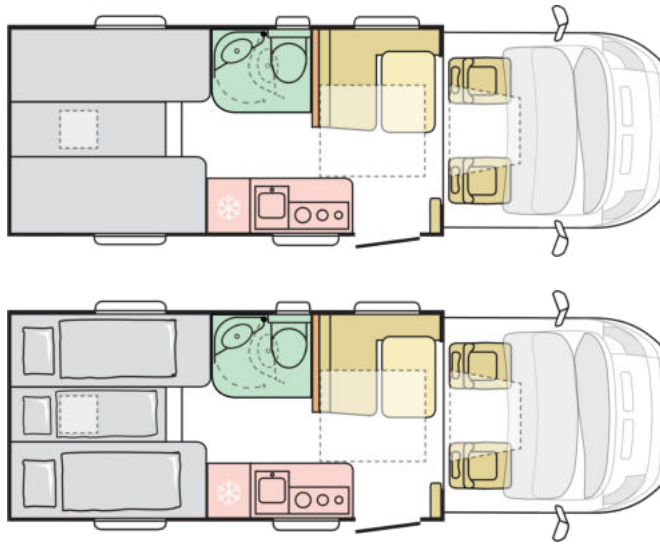

ADRIA Coral S 600 SL

Basisfahrzeug: Fiat Ducato, 140 PS

- Gesamtlänge: 6990 mm
- Gesamthöhe: 2890 mm
- Gesamtbreite: 2300 mm
- Masse in fahrbereitem Zustand: *3000 kg
  (bei Serienausstattung)
- Techn. zul. Gesamtmasse: 3500 kg
- Zuladung: ca. 500 kg
- Erstzulassung: 2025

Ausstattung:

- Klima Cockpit
- Zentralverriegelung
- elektrische Außenspiegel und Fensterheber
- Tempomat
- Fahrradträger für 3 Räder am Heck
- Panorama-Dachhaube
- Markise
- Radio/CD-Player

Vermietung:

- Mietkategorie 7
- optimal für 2 Personen
- 4 Fahrplätze, 3 Schlafplätze
- Erforderlicher Führerschein: Klasse 3 oder B

Preise:	Spartarif:	€ 120,--/Miettag
	Zwischensaison	€ 130,--/Miettag
	Vor-/Nachsaison	€ 140,--/Miettag
	Hauptsaison:	€ 150,--/Miettag

*Masse im fahrbereiten Zustand = Leergewicht (nach VO(EU) 1230/2012 Art.2 Nr.4a) = Masse des Fahrzeuges in Grundausstattung inkl. Dieseltank (90% gefüllt), Fahrer (75kg), 1x Alu-Gasflasche (17kg), Frischwasseranlage in Fahrstellung gefüllt, Bordwerkzeug. Zusatzausstattung erhöht die Masse und vermindert entsprechend die Zuladung.

Womo EDER

SEIT 1996

MIETPREISLISTE 2025

www.womo-eder.de