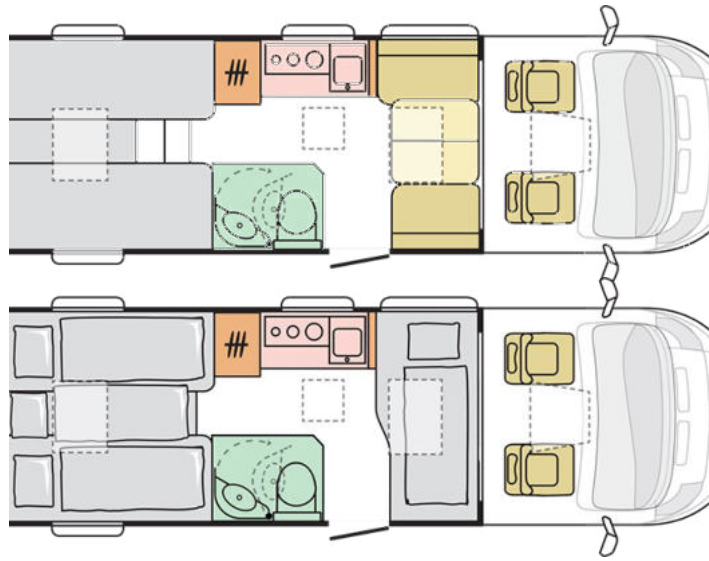

ADRIA

Compact All-in DL

Basisfahrzeug: Fiat Ducato, 140 PS

- Gesamtlänge: 6990 mm
- Gesamthöhe: 2780 mm
- Gesamtbreite: 2120 mm
- Masse in fahrbereitem Zustand: *2900 kg
  (bei Serienausstattung)
- Techn. zul. Gesamtmasse: 3500 kg
- Zuladung: ca. 600 kg
- Erstzulassung: 2025

Ausstattung:

- Klima Cockpit
- Zentralverriegelung
- Tempomat
- Fahrradträger für 3 Räder am Heck
- Markise
- Radio/CD-Player

Vermietung:

- Mietkategorie 7
- optimal für 2 Personen
- 4 Fahrplätze, 3 Schlafplätze
- Erforderlicher Führerschein: Klasse 3 oder B

Preise:	Spartarif:	€ 120,--/Miettag
	Zwischensaison	€ 130,--/Miettag
	Vor-/Nachsaison	€ 140,--/Miettag
	Hauptsaison:	€ 150,--/Miettag

*Masse im fahrbereiten Zustand = Leergewicht (nach VO(EU) 1230/2012 Art.2 Nr.4a) = Masse des Fahrzeuges in Grundausstattung inkl. Dieseltank (90% gefüllt), Fahrer (75kg), 1x Alu-Gasflasche (17kg), Frischwasseranlage in Fahrstellung gefüllt, Bordwerkzeug. Zusatzausstattung erhöht die Masse und vermindert entsprechend die Zuladung.

Womo EDER

SEIT 1996

MIETPREISLISTE 2025

www.womo-eder.de