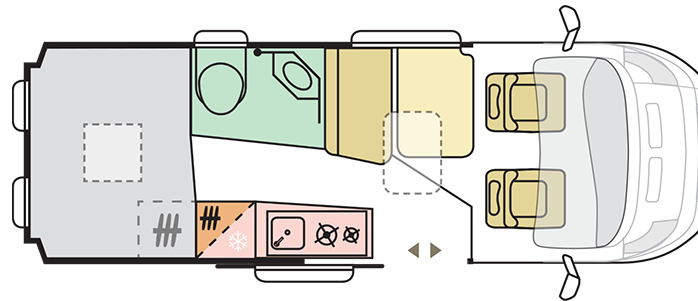

Adria Twin Supreme 600 SPB

Basisfahrzeug:

Citroen Jumper BlueHDi 165 Euro 6, 165 PS

- Gesamtlänge: 5990 mm
- Gesamthöhe: 2620 mm
- Gesamtbreite: 2050 mm
- Masse in fahrbereitem Zustand: *2950 kg
  (bei Serienausstattung)
- Techn. zul. Gesamtmasse: 3500 kg
- Zuladung: ca. 550 kg
- Erstzulassung: 2023

Ausstattung:

- Klima Cockpit, Zentralverriegelung
- elektrische Außenspiegel und Fensterheber
- Tempomat, Fliegenschutztüre
- elektrische Trittstufe
- Anhängerkupplung
- Solarzelle
- Markise
- Radio/CD-Player

Vermietung:

- Mietkategorie 2
- optimal für 2 Personen
- 4 Fahrplätze, 2 Schlafplätze
- Erforderlicher Führerschein: Klasse 3 oder B

Preise:	Spartarif:	€ 100,--/Miettag
	Zwischensaison	€ 110,--/Miettag
	Vor-/Nachsaison	€ 120,--/Miettag
	Hauptsaison:	€ 130,--/Miettag

WOMO EDER
25 Jahre · 1996 - 2024

MIETPREISLISTE 2024
www.womo-eder.de