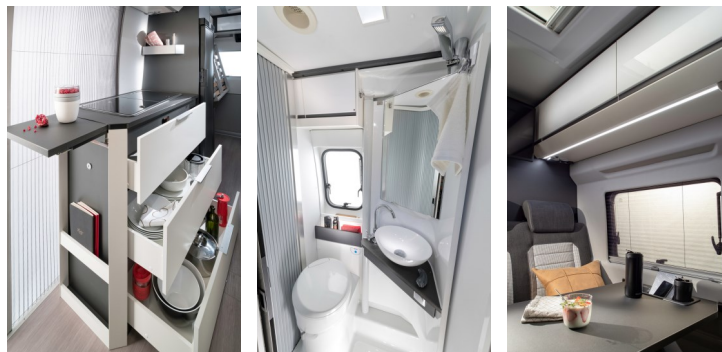

Adria Twin Supreme 600 SPB

Basisfahrzeug:

Citroen Jumper BlueHDi 165 Euro 6, 165 PS

- Gesamtlänge: 5990 mm
- Gesamthöhe: 2620 mm
- Gesamtbreite: 2050 mm
- Masse in fahrbereitem Zustand: *2950 kg
  (bei Serienausstattung)
- Techn. zul. Gesamtmasse: 3500 kg
- Zuladung: ca. 550 kg
- Erstzulassung: 2023

Ausstattung:

- Klima Cockpit, Zentralverriegelung
- elektrische Außenspiegel und Fensterheber
- Tempomat, Fliegenschutztüre
- elektrische Trittstufe
- Anhängerkupplung
- Solarzelle
- Markise
- Radio/CD-Player

Vermietung:

- Mietkategorie 2
- optimal für 2 Personen
- 4 Fahrplätze, 2 Schlafplätze
- Erforderlicher Führerschein: Klasse 3 oder B

Preise:	Spartarif:	€ 100,--/Miettag
	Zwischensaison	€ 110,--/Miettag
	Vor-/Nachsaison	€ 120,--/Miettag
	Hauptsaison:	€ 130,--/Miettag

WOMO EDER
25 Jahre · 1996 - 2024

MIETPREISLISTE 2024
www.womo-eder.de