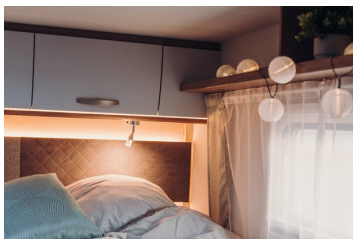

carado A 132 Alkoven

Basisfahrzeug: Citroen Jumper, 140 PS

- Gesamtlänge: 5950 mm
- Gesamthöhe: 3140 mm
- Gesamtbreite: 2320 mm
- Masse in fahrbereitem Zustand: *2890 kg
  (bei Serienausstattung)
- Techn. zul. Gesamtmasse: 3500 kg
- Zuladung: ca. 600 kg
- Erstzulassung: 2024

Ausstattung:

- Klima Cockpit, Zentralverriegelung
- Tempomat
- elektrische Außenspiegel und Fensterheber
- elektrische Trittstufe
- Isofix
- Fahrradträger für 4 Räder am Heck
- Markise
- Radio/CD-Player

Vermietung:

- Mietkategorie 8
- optimal für 4 Personen
- 4 Fahrplätze, 4 Schlafplätze
- Erforderlicher Führerschein: Klasse 3 oder B

<u>Preise:</u>	Spartarif:	€ 110,--/Miettag
	Zwischensaison	€ 120,--/Miettag
	Vor-/Nachsaison	€ 130,--/Miettag
	Hauptsaison:	€ 140,--/Miettag

*Masse im fahrbereiten Zustand = Leergewicht (nach VO(EU) 1230/2012 Art.2 Nr.4a) = Masse des Fahrzeuges in Grundausstattung inkl. Dieseltank (90% gefüllt), Fahrer (75kg), 1x Alu-Gasflasche (17kg), Frischwasseranlage in Fahrstellung gefüllt, Bordwerkzeug. Zusatzausstattung erhöht die Masse und vermindert entsprechend die Zuladung.

WOMO EDER
25 Jahre · 1996–2024

MIETPREISLISTE 2024

www.womo-eder.de