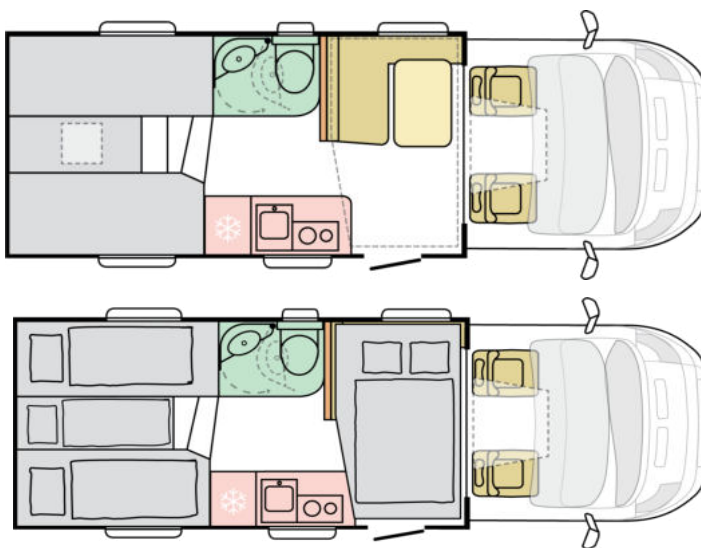

ADRIA Matrix 600 SL

Basisfahrzeug: Citroen Jumper Blue HDI (165 PS)

- Gesamtlänge: 6990 mm
- Gesamthöhe: 2890 mm
- Gesamtbreite: 2300 mm
- Masse in fahrbereitem Zustand: *3.050 kg
  (bei Serienausstattung)
- Techn. zul. Gesamtmasse: 3500 kg
- Zuladung: ca. 450 kg
- Erstzulassung: 2022

Ausstattung:

- Klima Cockpit
- Zentralverriegelung
- elektrische Außenspiegel und Fensterheber
- Tempomat
- Fahrradträger 2 x Heck/2 x Garage
- Panorama-Dachhaube
- Markise
- Radio/CD-Player

Vermietung:

- Mietkategorie 5
- optimal für 4 Personen
- 4 Fahrplätze, 4 Schlafplätze
- Erforderlicher Führerschein: Klasse 3 oder B

Preise:	Spartarif:	€ 120,--/Miettag
	Zwischensaison	€ 130,--/Miettag
	Vor-/Nachsaison	€ 140,--/Miettag
	Hauptsaison:	€ 150,--/Miettag

*Masse im fahrbereiten Zustand = Leergewicht (nach VO(EU) 1230/2012 Art.2 Nr.4a) = Masse des Fahrzeuges in Grundausstattung inkl. Dieseltank (90% gefüllt), Fahrer (75kg), 1x Alu-Gasflasche (17kg), Frischwasseranlage in Fahrstellung gefüllt, Bordwerkzeug. Zusatzausstattung erhöht die Masse und vermindert entsprechend die Zuladung.

MIETPREISLISTE 2023

www.womo-eder.de