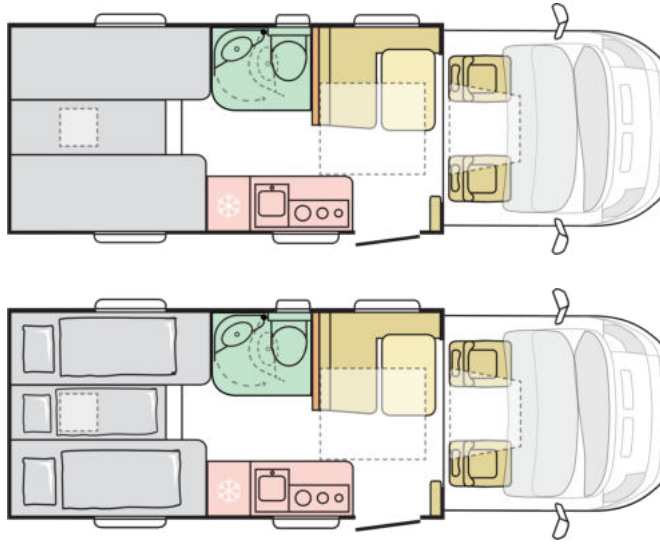

ADRIA Coral S 600 SL

Basisfahrzeug: Citroen Jumper HDi 165, 165 PS

- Gesamtlänge: 6990 mm
- Gesamthöhe: 2890 mm
- Gesamtbreite: 2300 mm
- Masse in fahrbereitem Zustand: *3000 kg
  (bei Serienausstattung)
- Techn. zul. Gesamtmasse: 3500 kg
- Zuladung: ca. 500 kg
- Erstzulassung: 2022 oder 2023

Ausstattung:

- Klima Cockpit
- Zentralverriegelung
- elektrische Außenspiegel und Fensterheber
- Tempomat
- Fahrradträger am Heck
- Panorama-Dachhaube
- Markise
- Radio/CD-Player

Vermietung:

- Mietkategorie 5
- optimal für 2 Personen
- 4 Fahrplätze, 4 Schlafplätze
- Erforderlicher Führerschein: Klasse 3 oder B

Preise:	Spartarif:	€ 120,--/Miettag
	Zwischensaison	€ 130,--/Miettag
	Vor-/Nachsaison	€ 140,--/Miettag
	Hauptsaison:	€ 150,--/Miettag

*Masse im fahrbereiten Zustand = Leergewicht (nach VO(EU) 1230/2012 Art.2 Nr.4a) = Masse des Fahrzeuges in Grundausstattung inkl. Dieseltank (90% gefüllt), Fahrer (75kg), 1x Alu-Gasflasche (17kg), Frischwasseranlage in Fahrstellung gefüllt, Bordwerkzeug. Zusatzausstattung erhöht die Masse und vermindert entsprechend die Zuladung.

MIETPREISLISTE 2023
www.womo-eder.de