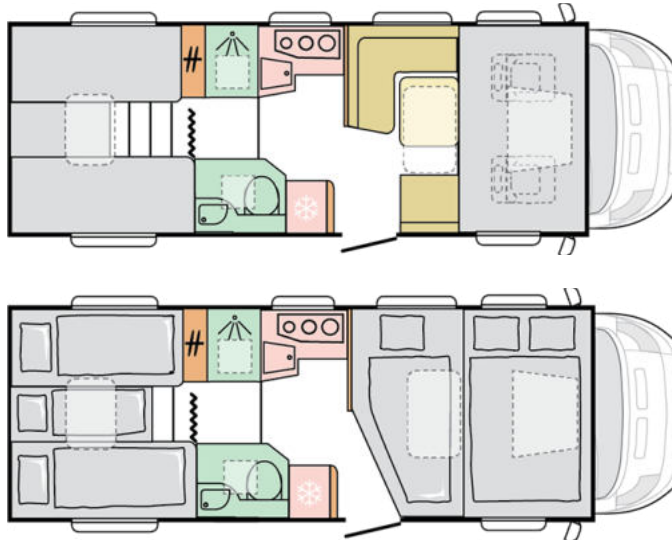

ADRIA Coral XL 670 SL

Basisfahrzeug: Citroen Jumper HDi 165, 165 PS

- Gesamtlänge: 7390 mm
- Gesamthöhe: 3090 mm
- Gesamtbreite: 2300 mm
- Masse in fahrbereitem Zustand: *3140 kg
  (bei Serienausstattung)
- Techn. zul. Gesamtmasse: 4000 kg
- Zuladung: ca. 800 kg
- Erstzulassung: 2022

Ausstattung:

- Klima Cockpit
- Zentralverriegelung
- elektrische Außenspiegel und Fensterheber
- Tempomat
- Fahrradträger 2 x am Heck, 2 x Heckgarage
- Panorama-Dachhaube
- Markise
- Radio/CD-Player

Vermietung:

- Mietkategorie 8
- optimal für 4 Personen
- 5 Fahrplätze, 5 Schlafplätze
- Erforderlicher Führerschein: Klasse 3 oder C1

Preise:	Spartarif:	€ 130,--/Miettag
	Zwischensaison	€ 140,--/Miettag
	Vor-/Nachsaison	€ 150,--/Miettag
	Hauptsaison:	€ 160,--/Miettag

*Masse im fahrbereiten Zustand = Leergewicht (nach VO(EU) 1230/2012 Art.2 Nr.4a) = Masse des Fahrzeuges in Grundausstattung inkl. Dieseltank (90% gefüllt), Fahrer (75kg), 1x Alu-Gasflasche (17kg), Frischwasseranlage in Fahrstellung gefüllt, Bordwerkzeug. Zusatzausstattung erhöht die Masse und vermindert entsprechend die Zuladung.

MIETPREISLISTE 2023
www.womo-eder.de