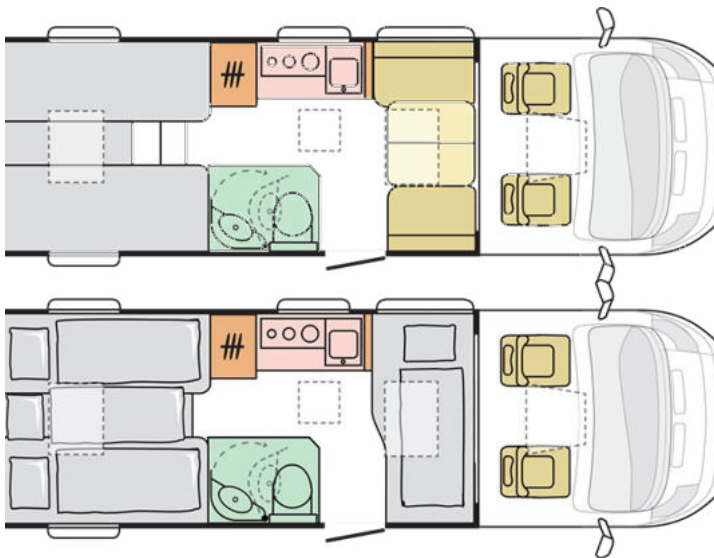

Compact All-in DL

Basisfahrzeug: Citroen Jumper HDi 165, 165 PS

- Gesamtlänge: 6990 mm
- Gesamthöhe: 2780 mm
- Gesamtbreite: 2120 mm
- Masse in fahrbereitem Zustand: *2900 kg
  (bei Serienausstattung)
- Techn. zul. Gesamtmasse: 3500 kg
- Zuladung: ca. 600 kg
- Erstzulassung: 2023

Ausstattung:

- Klima Cockpit
- Zentralverriegelung
- elektrische Außenspiegel und Fensterheber
- Tempomat
- Fahrradträger für 2 Räder am Heck
- Markise
- Radio/CD-Player

Vermietung:

- Mietkategorie 5
- optimal für 2 Personen
- 4 Fahrplätze, 3 Schlafplätze
- Erforderlicher Führerschein: Klasse 3 oder B

Preise:	Spartarif:	€ 120,--/Miettag
	Zwischensaison	€ 130,--/Miettag
	Vor-/Nachsaison	€ 140,--/Miettag
	Hauptsaison:	€ 150,--/Miettag

*Masse im fahrbereiten Zustand = Leergewicht (nach VO(EU) 1230/2012 Art.2 Nr.4a) = Masse des Fahrzeuges in Grundausstattung inkl. Dieseltank (90% gefüllt), Fahrer (75kg), 1x Alu-Gasflasche (17kg), Frischwasseranlage in Fahrstellung gefüllt, Bordwerkzeug. Zusatzausstattung erhöht die Masse und vermindert entsprechend die Zuladung.

MIETPREISLISTE 2023

www.womo-eder.de