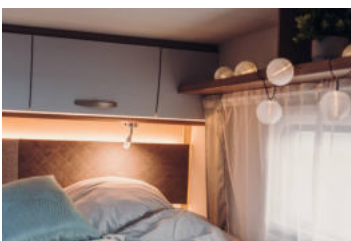

carado A 132 Alkoven

Basisfahrzeug: Fiat Ducato, 2,2 Multijet, 140 PS

- Gesamtlänge: 5950 mm
- Gesamthöhe: 3140 mm
- Gesamtbreite: 2320 mm
- Masse in fahrbereitem Zustand: *2890 kg
  (bei Serienausstattung)
- Techn. zul. Gesamtmasse: 3500 kg
- Zuladung: ca. 600 kg
- Erstzulassung: 2023

Ausstattung:

- Klima Cockpit, Zentralverriegelung
- Tempomat
- elektrische Außenspiegel und Fensterheber
- elektrische Trittstufe
- Isofix
- Fahrradträger für 4 Räder am Heck
- Markise
- Radio/CD-Player

Vermietung:

- Mietkategorie 7
- optimal für 4 Personen
- 4 Fahrplätze, 4 Schlafplätze
- Erforderlicher Führerschein: Klasse 3 oder B

Preise:	Spartarif:	€ 110,--/Miettag
	Zwischensaison	€ 120,--/Miettag
	Vor-/Nachsaison	€ 130,--/Miettag
	Hauptsaison:	€ 140,--/Miettag

*Masse im fahrbereiten Zustand = Leergewicht (nach VO(EU) 1230/2012 Art.2 Nr.4a) = Masse des Fahrzeuges in Grundausstattung inkl. Dieseltank (90% gefüllt), Fahrer (75kg), 1x Alu-Gasflasche (17kg), Frischwasseranlage in Fahrstellung gefüllt, Bordwerkzeug. Zusatzausstattung erhöht die Masse und vermindert entsprechend die Zuladung.

MIETPREISLISTE 2023
www.womo-eder.de