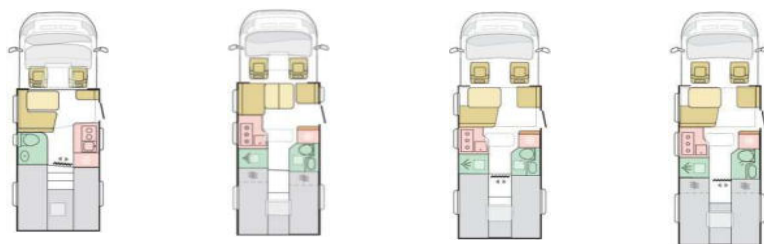

MATRIX AXESS / PLUS / SUPREME (auf Fiat Ducato)

Saison 2023

MODELLE UND MOTOR-CHASSIS-KOMBINATIONEN

Modelle	Axess 600 SL	Axess 650 DL	Axess 650 SL	Axess 670 SL
140 Multijet (2184ccm / 103kW) / 3500 oder 3650kg	73.999,00 €	75.299,00 €	74.599,00 €	75.399,00 €
180 Multijet (2184ccm / 131kW) / 3500 oder 3650kg (Mehrgewicht 15kg)	76.799,00 €	78.099,00 €	77.399,00 €	78.199,00 €
180 Multijet (2184ccm / 131kW) / 4400kg Maxi (Mehrgewicht 40-55kg)	78.399,00 €	79.699,00 €	78.999,00 €	79.799,00 €

SERIENMÄSSIGE AUSSTATTUNGEN

Polster "Arno", Chassis Fiat Ducato mit Tiefrahmen, Airbag Fahrer+Beifahrer, ABS, ASR, ESP, EBD, HBA, LAC, MSR, Hillholder, Traction+, Tagfahrlicht, LED-Rücklicht, Klimaanlage FH, Außenspiegel elek. verstell- und beheizbar, Fensterheber FH elek., Funk-Zentralverriegelung FH, Tempomat, dreh- und höhenverstellbare Komfort-FH-Sitze mit Armlehnen im Wohnraumdesign, Abgasnorm Euro 6d-ISC-FCM, ECO-PACK (Stopp-Start + Lichtmaschine intelligent, ab Motor "140"), Getriebe manuell (6+R), 16"-Räder (ab Motor "140"), Reifen-Reparatur-Set, Frontstoßfänger lackiert in FH-Farbe, Funktions-Doppelnboden, AGM-Wohnraumbatterie 100Ah, Ladestation 230V / 12V in Garage, Sicherheits-Gasregler MonoControl CS, Dunstabzug, Abdeckung Kocher + Spüle (außer Matrix Axess 600 SL), Abtropfschale, Cassetten-Toilette mit elektrischer Spülung, Hubbett über Dinette

Zusätzlich nur bei Supreme: Rückfahrwarner (auch bei Plus), Nebel-Scheinwerfer, Lenkrad in Lederoptik, Leichtmetall-Felgen, Kühlergrill schwarz, Kurbelstützen hinten, Fold-Verdunkelung Fahrerhaus, Wohnraumbür mit Fliegenschutz + Fenster + ZV, Wohnraumfenster mit Rahmen (auch bei Plus), Ladebooster, TFT-Halterung, Gasfilter, Warmwasser-Fußbodenheizung

AUSSTATTUNGEN