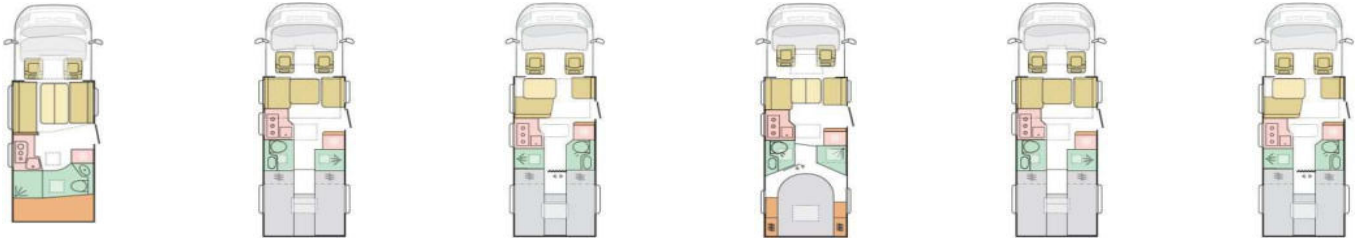

Plus 600 DT	Plus 670 DL	Plus 670 SL	Supreme 670 DC	Supreme 670 DL	Supreme 670 SL
80.399,00 €	82.699,00 €	81.799,00 €	91.499,00 €	91.899,00 €	91.399,00 €
83.199,00 €	85.499,00 €	84.599,00 €	94.299,00 €	94.699,00 €	94.199,00 €
84.799,00 €	87.099,00 €	86.199,00 €	96.199,00 €	96.599,00 €	96.099,00 €

Polster "Arno", Chassis Fiat Ducato mit Tiefrahmen, Airbag Fahrer+Beifahrer, ABS, ASR, ESP, EBD, HBA, LAC, MSR, Hillholder, Traction+, Tagfahrlicht, LED-Rücklicht, Klimaanlage FH, Außenspiegel elek. verstell- und beheizbar, Fensterheber FH elek., Funk-Zentralverriegelung FH, Tempomat, dreh- und höhenverstellbare Komfort-FH-Sitze mit Armlehnen im Wohnraumdesign, Abgasnorm Euro 6d-ISC-FCM, ECO-PACK (Stopp-Start + Lichtmaschine intelligent, ab Motor "140"), Getriebe manuell (6+R), 16"-Räder (ab Motor "140"), Reifen-Reparatur-Set, Frontstoßfänger lackiert in FH-Farbe, Funktions-Doppelnboden, AGM-Wohnraumbatterie 100Ah, Ladestation 230V / 12V in Garage, Sicherheits-Gasregler MonoControl CS, Dunstabzug, Abdeckung Kocher + Spüle (außer Matrix Axess 600 SL), Abtropfschale, Cassetten-Toilette mit elektrischer Spülung, Hubbett über Dinette

Zusätzlich nur bei Supreme: Rückfahrwarner (auch bei Plus), Nebel-Scheinwerfer, Lenkrad in Lederoptik, Leichtmetall-Felgen, Kühlergrill schwarz, Kurbelstützen hinten, Fold-Verdunkelung Fahrerhaus, Wohnraumbür mit Fliegenschutz + Fenster + ZV, Wohnraumfenster mit Rahmen (auch bei Plus), Ladebooster, TFT-Halterung, Gasfilter, Warmwasser-Fußbodenheizung