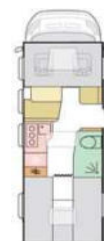

Saison 2023

Sparen Sie bis zu 7.126 Euro

MODELLE UND MOTOR-CHASSIS-KOMBINATIONEN

Modelle	ALL-IN 600 DP	ALL-IN 650 SP	ALL-IN 660 SL
BlueHDi 140 (2179ccm / 103kW) / 3500 oder 3650kg	70.799,00 €	73.799,00 €	73.499,00 €
BlueHDi 165 (2179ccm / 122kW) / 3500 oder 3650kg	72.799,00 €	75.799,00 €	75.499,00 €
BlueHDi 165 (2179ccm / 122kW) / 4005kg Heavy (Mehrgewicht 25kg)	73.999,00 €	76.999,00 €	76.699,00 €

SERIENMÄSSIGE AUSSTATTUNGEN

Polster "Arno", Chassis Citroen Jumper mit Tiefrahmen, Airbag Fahrer+Beifahrer, Isofix-Kindersitz-Befestigung Rückbank (1 Stück), ABS, ASR, ESP, EBD, HBA, LAC, MSR, Hillholder, Traction+, Tagfahrlicht, Nebel-Scheinwerfer, LED-Rücklicht, Klimaanlage FH, Außenspiegel elek. verstell- und beheizbar, Fensterheber FH elek., Funk-Zentralverriegelung FH, Tempomat, Lenkrad in Lederoptik, höhenverstellbare Komfort-FH-Sitze mit Armlehnen im Wohnraumdesign, Abgasnorm Euro 6-2, Stopp-Start-System, Getriebe manuell (6+R), 16"-Räder, Reifen-Reparatur-Set, Kurbelstützen hinten, Frontstoßfänger lackiert in FH-Farbe, falt-Verdunkelung Fahrerhaus, Wohnraumtür mit Fliegenschutz + Fenster + ZV, Panorama-Dachhaube Front, Sonnenschutz-Markise, AGM-Wohnraumbatterie 100Ah, Ladebooster, Ladestation 230V / 12V in Garage, TFT-Halterung, Sicherheits-Gasregler MonoControl CS, Gasfilter, Dunstabzug, Abdeckung Kocher + Spüle, Abtropfschale, Cassetten-Toilette mit elektrischer Spülung

AUSSTATTUNGEN