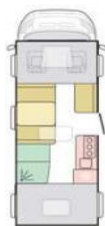

CORAL XL AXESS / PLUS (auf Fiat Ducato)

Saison 2023

MODELLE UND MOTOR-CHASSIS-KOMBINATIONEN

Modelle	Axess 600 DP	Axess 650 SP	Axess 660 SL
140 Multijet (2184ccm / 103kW) / 3500 oder 3650kg	73.399,00 €	75.499,00 €	75.299,00 €
180 Multijet (2184ccm / 131kW) / 3500 oder 3650kg (Mehrgewicht 15kg)	76.199,00 €	78.299,00 €	78.099,00 €
180 Multijet (2184ccm / 131kW) / 4400kg Maxi (Mehrgewicht 40kg)	77.799,00 €	79.899,00 €	79.699,00 €

SERIENMÄSSIGE AUSSTATTUNGEN

Polster "Arno", Chassis Fiat Ducato mit Tiefrahmen, Airbag Fahrer+Beifahrer, ABS, ASR, ESP, EBD, HBA, LAC, MSR, Hillholder, Traction+, Tagfahrlicht, LED-Rücklicht, Klimaanlage FH, Außenspiegel elek. verstell- und beheizbar, Fensterheber FH elek., Funk-Zentralverriegelung FH, Tempomat, höhenverstellbare Komfort-FH-Sitze mit Armlehnen im Wohnraumdesign, Abgasnorm Euro 6d-ISC-FCM, ECO-PACK (Stopp-Start + Lichtmaschine intelligent, ab Motor "140"), Getriebe manuell (6+R), 16"-Räder (ab Motor "140"), Reifen-Reparatur-Set, Frontstoßfänger lackiert in FH-Farbe, AGM-Wohnraumbatterie 100Ah, Ladestation 230V / 12V in Garage, Sicherheits-Gasregler MonoControl CS, Dunstabzug, Abdeckung Kocher + Spüle, Abtropfschale, Cassetten-Toilette mit elektrischer Spülung

Zusätzlich nur bei Plus: Rückfahrwarner, Wohnraumfenster mit Rahmen

AUSSTATTUNGEN

Maximal zulässige Gesamtmasse (kg)	3500 / 3650 / 4400	3500 / 3650 / 4400	3500 / 3650 / 4400
Masse im fahrbereiten Zustand (kg) *	3070 / 3070 / 3110	3070 / 3070 / 3110	3150 / 3150 / 3190
Maximale Zuladung (kg) *	430 / 580 / 1290	430 / 580 / 1290	350 / 500 / 1210
Maximale Anhängelast (kg)	2000 / 1950 / 1750	2000 / 1950 / 1750	2000 / 1950 / 1750
Eingetragene Sitzplätze inkl. Fahrer (bei Grundausstattung)	5 / 6 / 6	4 / 5 / 5	4 / 5 / 5
Außenlänge / -breite / -höhe (cm)	699 / 230 / 309	729 / 230 / 309	739 / 230 / 309
Durchfahrtsbreite (inkl. ASP.) / Radstand (cm)	279 / 404	279 / 404	279 / 404
Innenhöhe (cm)	229-204	229-204	229-204
Wandstärke Dach / Wände / Boden (mm)	31 / 31 / 41	31 / 31 / 41	31 / 31 / 41
Außenhaut Dach / Wände / Boden	GfK / GfK / GfK	GfK / GfK / GfK	GfK / GfK / GfK
Außenfarbe	Weiß	Weiß	Weiß
Möbeldekor	Naturale	Naturale	Naturale
Schlafplätze	6	5	5+1
Bettenmaße Alkoven (cm)	200-180x140	200-180x140	200-180x140
Bettenmaße Dinette (cm)	205x120-110	205x110-70	205x105-55
Bettenmaße Heck (cm)	205x140	210x140	200x80, 190x80, 150x40
3- / 2-Punkt-Gurte / Isofix Kindersitzbefest. Rückbank	4 / 2 / O	4 / 1 / O	4 / 1 / O
Diesel-Tank (l) / AdBlue-Tank (l)	90 / 19	90 / 19	90 / 19
Frischwassertank Fahr- / Wohnstellung (l)	20** / 100	20** / 115	20** / 115
Abwassertank (l) / isoliert und beheizbar	85 / P	85 / P	85 / P
Kapazität Gaskasten (kg)	2x 11	2x 11	2x 11
Absorber-Kühlschrank (l)	140	140	140
Gas-Kocher (Flammen)	3	3	3
Gas-Heizung	Combi 4 CP Plus	Combi 4 CP Plus	Combi 4 CP Plus
Dachhaube Wohn- / Schlafräum (cm)	70x50 / 40x40	70x50 / 40x40	70x50 / 40x40
Außenstauklappe links / rechts (cm)	74x110 / 74x110	74x110 / 74x110	74x120 / 74x120