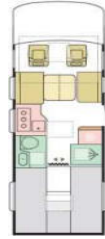

Supreme 700 DC

Supreme 700 DL

Supreme 700 SL

104.499,00 €

109.199,00 €

104.899,00 €

109.599,00 €

103.399,00 €

108.099,00 €

Polster "Arno", Chassis Fiat Ducato mit Tiefrahmen, Airbag Fahrer+Beifahrer, ABS, ASR, ESP, EBD, HBA, LAC, MSR, Hillholder, Traction+, Rückfahrwarner, LED-Tagfahrlicht, Nebel-Scheinwerfer, LED-Rücklicht, Klimaanlage FH, Hängende Außenspiegel elek. verstell- und beheizbar, Fensterheber FH links elek., Funk-Zentralverriegelung FH, Tempomat, dreh- und höhenverstellbare Komfort-FH-Sitze mit Armlehnen im Wohnraumdesign, Abgasnorm Euro 6d-ISC-FCM, ECO-PACK (Stopp-Start + Lichtmaschine intelligent, ab Motor "140"), Getriebe manuell (6+R), 16"-Räder (ab Motor "140"), Reifen-Reparatur-Set, Wohnraumfenster mit Rahmen, Panorama-Dachhaube Front, Funktions-Doppelnboden, AGM-Wohnraumbatterie 100Ah, Ladestation 230V / 12V in Garage, Sicherheits-Gasregler MonoControl CS, Dunstabzug, Abdeckung Kocher + Spüle, Abtropfschale, Cassetten-Toilette mit elektrischer Spülung

Zusätzlich nur bei Supreme: Lenkrad in Lederoptik, Leichtmetall-Felgen, Kurbelstützen hinten, Fold-Verdunkelung Fahrerhaus, Wohnraumbür mit Fliegenschutz + Fenster + ZV, Ladebooster, TFT-Halterung, Gasfilter, Warmwasser-Fußbodenheizung

3650 / 4400

3300 / 3355

350 / 1045

1950 / 1750

4

749 / 232 / 297

279 / 404

204

31 / 31 / 41

GfK / Alu / GfK

Silber-Grau

Moro

4

190x150 / X

190x150

4 / -- / --

90 / 19

20** / 115

85 / X

2x 11

140

3

Alde Compact 3020

70x50 / 70x50

85x120 / 85x120

3650 / 4400

3300 / 3355

350 / 1045

1950 / 1750

4

749 / 232 / 297

279 / 404

204

31 / 31 / 41

GfK / Alu / GfK

Silber-Grau

Moro

4+1

190x150 / X

200x80, 195x80, 175x40

4 / -- / --

90 / 19

20** / 115

85 / X

2x 11

140

3

Alde Compact 3020

70x50 / 70x50

85x120 / 85x120

3650 / 4400

3300 / 3355

350 / 1045

1950 / 1750

4 (+1 optional)

749 / 232 / 297

279 / 404

204

31 / 31 / 41

GfK / Alu / GfK

Silber-Grau

Moro

4+1

190x150 / X

200x80, 195x80, 175x40

4 (+1 optional) / -- / O

90 / 19

20** / 115

85 / X

2x 11

140

3

Alde Compact 3020

70x50 / 70x50

85x120 / 85x120