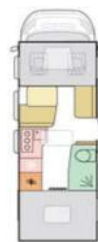

CORAL XL AXESS / PLUS (auf Fiat Ducato)

Saison 2023

MODELLE UND MOTOR-CHASSIS-KOMBINATIONEN

Modelle	Axess 600 DP	Axess 650 SP	Axess 660 SL
140 Multijet (2184ccm / 103kW) / 3500 oder 3650kg	73.399,00 €	75.499,00 €	75.299,00 €
180 Multijet (2184ccm / 131kW) / 3500 oder 3650kg (Mehrgewicht 15kg)	76.199,00 €	78.299,00 €	78.099,00 €
180 Multijet (2184ccm / 131kW) / 4400kg Maxi (Mehrgewicht 40kg)	77.799,00 €	79.899,00 €	79.699,00 €

SERIENMÄSSIGE AUSSTATTUNGEN

Polster "Arno", Chassis Fiat Ducato mit Tiefrahmen, Airbag Fahrer+Beifahrer, ABS, ASR, ESP, EBD, HBA, LAC, MSR, Hillholder, Traction+, Tagfahrlicht, LED-Rücklicht, Klimaanlage FH, Außenspiegel elek. verstell- und beheizbar, Fensterheber FH elek., Funk-Zentralverriegelung FH, Tempomat, höhenverstellbare Komfort-FH-Sitze mit Armlehnen im Wohnraumdesign, Abgasnorm Euro 6d-ISC-FCM, ECO-PACK (Stopp-Start + Lichtmaschine intelligent, ab Motor "140"), Getriebe manuell (6+R), 16"-Räder (ab Motor "140"), Reifen-Reparatur-Set, Frontstoßfänger lackiert in FH-Farbe, AGM-Wohnraumbatterie 100Ah, Ladestation 230V / 12V in Garage, Sicherheits-Gasregler MonoControl CS, Dunstabzug, Abdeckung Kocher + Spüle, Abtropfschale, Cassetten-Toilette mit elektrischer Spülung

Zusätzlich nur bei Plus: Rückfahrwarner, Wohnraumfenster mit Rahmen

AUSSTATTUNGEN

Maximal zulässige Gesamtmasse (kg)	3500 / 3650 / 4400	3500 / 3650 / 4400	3500 / 3650 / 4400
Masse im fahrbereiten Zustand (kg) *	3070 / 3070 / 3110	3070 / 3070 / 3110	3150 / 3150 / 3190
Maximale Zuladung (kg) *	430 / 580 / 1290	430 / 580 / 1290	350 / 500 / 1210
Maximale Anhängelast (kg)	2000 / 1950 / 1750	2000 / 1950 / 1750	2000 / 1950 / 1750
Eingetragene Sitzplätze inkl. Fahrer (bei Grundausstattung)	5 / 6 / 6	4 / 5 / 5	4 / 5 / 5
Außenlänge / -breite / -höhe (cm)	699 / 230 / 309	729 / 230 / 309	739 / 230 / 309
Durchfahrtsbreite (inkl. ASP.) / Radstand (cm)	279 / 404	279 / 404	279 / 404
Innenhöhe (cm)	229-204	229-204	229-204
Wandstärke Dach / Wände / Boden (mm)	31 / 31 / 41	31 / 31 / 41	31 / 31 / 41
Außenhaut Dach / Wände / Boden	GfK / GfK / GfK	GfK / GfK / GfK	GfK / GfK / GfK
Außenfarbe	Weiß	Weiß	Weiß
Möbeldekor	Naturale	Naturale	Naturale
Schlafplätze	6	5	5+1
Bettenmaße Alkoven (cm)	200-180x140	200-180x140	200-180x140
Bettenmaße Dinette (cm)	205x120-110	205x110-70	205x105-55
Bettenmaße Heck (cm)	205x140	210x140	200x80, 190x80, 150x40
3- / 2-Punkt-Gurte / Isofix Kindersitzbefest. Rückbank	4 / 2 / O	4 / 1 / O	4 / 1 / O
Diesel-Tank (l) / AdBlue-Tank (l)	90 / 19	90 / 19	90 / 19
Frischwassertank Fahr- / Wohnstellung (l)	20** / 100	20** / 115	20** / 115
Abwassertank (l) / isoliert und beheizbar	85 / P	85 / P	85 / P
Kapazität Gaskasten (kg)	2x 11	2x 11	2x 11
Absorber-Kühlschrank (l)	140	140	140
Gas-Kocher (Flammen)	3	3	3
Gas-Heizung	Combi 4 CP Plus	Combi 4 CP Plus	Combi 4 CP Plus
Dachhaube Wohn- / Schlafräum (cm)	70x50 / 40x40	70x50 / 40x40	70x50 / 40x40
Außenstauklappe links / rechts (cm)	74x110 / 74x110	74x110 / 74x110	74x120 / 74x120