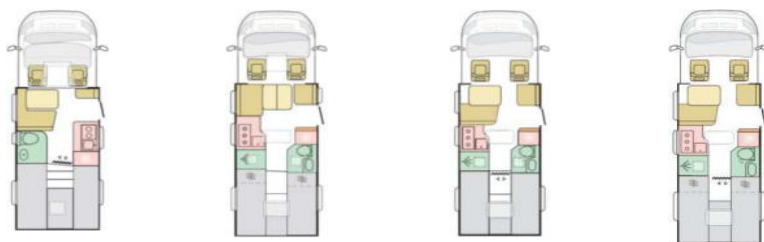

CORAL AXESS / PLUS / SUPREME (auf Fiat Ducato)

Saison 2023

MODELLE UND MOTOR-CHASSIS-KOMBINATIONEN

Modelle	Axess 600 SL	Axess 650 DL	Axess 650 SL	Axess 670 SL
140 Multijet (2184ccm / 103kW) / 3500 oder 3650kg	72.499,00 €	74.099,00 €	73.399,00 €	74.299,00 €
180 Multijet (2184ccm / 131kW) / 3500 oder 3650kg (Mehrgewicht 15kg)	75.299,00 €	76.899,00 €	76.199,00 €	77.099,00 €
180 Multijet (2184ccm / 131kW) / 4400kg Maxi (Mehrgewicht 40-55kg)	76.899,00 €	78.499,00 €	77.799,00 €	78.699,00 €

SERIENMÄSSIGE AUSSTATTUNGEN

Polster "Arno", Chassis Fiat Ducato mit Tiefrahmen, Airbag Fahrer+Beifahrer, ABS, ASR, ESP, EBD, HBA, LAC, MSR, Hillholder, Traction+, Tagfahrlicht, LED-Rücklicht, Klimaanlage FH, Außenspiegel elek. verstell- und beheizbar, Fensterheber FH elek., Funk-Zentralverriegelung FH, Tempomat, dreh- und höhenverstellbare Komfort-FH-Sitze mit Armlehnen im Wohnraumdesign, Abgasnorm Euro 6d-ISC-FCM, ECO-PACK (Stopp-Start + Lichtmaschine intelligent, ab Motor "140"), Getriebe manuell (6+R), 16"-Räder (ab Motor "140"), Reifen-Reparatur-Set, Frontstoßfänger lackiert in FH-Farbe, Funktions-Doppelnboden, AGM-Wohnraumbatterie 100Ah, Ladestation 230V / 12V in Garage, Sicherheits-Gasregler MonoControl CS, Dunstabzug, Abdeckung Kocher + Spüle, Abtropfschale, Cassetten-Toilette mit elektrischer Spülung

Zusätzlich nur bei Supreme: Rückfahrwarner (auch bei Plus), Nebel-Scheinwerfer, Lenkrad in Lederoptik, Leichtmetall-Felgen, Kühlergrill schwarz, Kurbelstützen hinten, Fold-Verdunkelung Fahrerhaus, Wohnraumbür mit Fliegenschutz + Fenster + ZV, Wohnraumfenster mit Rahmen (auch bei Plus), Ladebooster, TFT-Halterung, Gasfilter, Warmwasser-Fußbodenheizung

AUSSTATTUNGEN