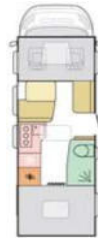

Plus 600 DP

Plus 650 SP

Plus 660 SL

77.899,00 €

80.699,00 €

82.299,00 €

79.099,00 €

81.899,00 €

83.499,00 €

79.099,00 €

81.899,00 €

83.499,00 €

Polster "Arno", Chassis Fiat Ducato mit Tiefrahmen, Airbag Fahrer+Beifahrer, ABS, ASR, ESP, EBD, HBA, LAC, MSR, Hillholder, Traction+, Tagfahrlicht, LED-Rücklicht, Klimaanlage FH, Außenspiegel elek. verstell- und beheizbar, Fensterheber FH elek., Funk-Zentralverriegelung FH, Tempomat, höhenverstellbare Komfort-FH-Sitze mit Armlehnen im Wohnraumdesign, Abgasnorm Euro 6d-ISC-FCM, ECO-PACK (Stopp-Start + Lichtmaschine intelligent, ab Motor "140"), Getriebe manuell (6+R), 16"-Räder (ab Motor "140"), Reifen-Reparatur-Set, Frontstoßfänger lackiert in FH-Farbe, AGM-Wohnraumbatterie 100Ah, Ladestation 230V / 12V in Garage, Sicherheits-Gasregler MonoControl CS, Dunstabzug, Abdeckung Kocher + Spüle, Abtropfschale, Cassetten-Toilette mit elektrischer Spülung

Zusätzlich nur bei Plus: Rückfahrwarner, Wohnraumfenster mit Rahmen

3500 / 3650 / 4400
3080 / 3080 / 3120
420 / 570 / 1280
2000 / 1950 / 1750
5 / 6 / 6

699 / 230 / 309
279 / 404
229-204
31 / 31 / 41
GfK / GfK / GfK

Weiß
Alpine White
6
200-180x140
205x120-110
205x140

4 / 2 / O
90 / 19
20** / 100
85 / X
2x 11
140
3

Combi 6 CP Plus
70x50 / 40x40
74x110 / 74x110

3500 / 3650 / 4400
3090 / 3090 / 3130
410 / 560 / 1270
2000 / 1950 / 1750
4 / 5 / 5

729 / 230 / 309
279 / 404
229-204
31 / 31 / 41
GfK / GfK / GfK

Weiß
Alpine White
5
200-180x140
205x110-70
210x140

4 / 1 / O
90 / 19
20** / 115
85 / X
2x 11
140
3

Combi 6 CP Plus
70x50 / 40x40
74x110 / 74x110

3500 / 3650 / 4400
3160 / 3160 / 3200
340 / 490 / 1200
2000 / 1950 / 1750
4 / 5 / 5

739 / 230 / 309
279 / 404
229-204
31 / 31 / 41
GfK / GfK / GfK

Weiß
Alpine White
5+1
200-180x140
205x110-70
200x80, 190x80, 150x40

4 / 1 / O
90 / 19
20** / 115
85 / X
2x 11
140
3

Combi 6 CP Plus
70x50 / 70x50
74x120 / 74x120