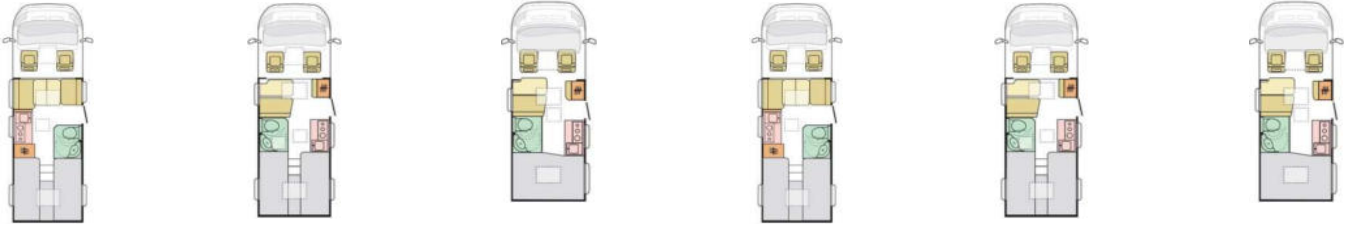

Plus DL

Plus SL

Plus SP

Supreme DL

Supreme SL

Supreme SP

73.199,00 €
79.599,00 €

72.399,00 €
78.799,00 €

71.299,00 €
--

76.799,00 €
83.199,00 €

75.899,00 €
82.299,00 €

74.699,00 €
--

Polster "Arno", Chassis Fiat Ducato mit Tiefrahmen, Airbag Fahrer+Beifahrer, ABS, ASR, ESP, EBD, HBA, LAC, MSR, Hillholder, Traction+, Tagfahrlicht, LED-Rücklicht, Klimaanlage FH, Außenspiegel elek. verstell- und beheizbar, Fensterheber FH elek., Funk-Zentralverriegelung FH, Tempomat, dreh- und höhenverstellbare Komfort-FH-Sitze mit Armlehnen im Wohnraumdesign, Abgasnorm Euro 6d-ISC-FCM, ECO-PACK (Stopp-Start + Lichtmaschine intelligent, ab Motor "140"), Getriebe manuell (6+R), 16"-Räder (ab Motor "140"), Reifen-Reparatur-Set, Frontstoßfänger lackiert in FH-Farbe, AGM-Wohnraumbatterie 100Ah, Ladestation 230V / 12V in Garage, Sicherheits-Gasregler MonoControl CS, Dunstabzug, Abdeckung Kocher + Spüle, Abtropfschale, Schwenkbad, Cassetten-Toilette mit elektrischer Spülung

Zusätzlich nur bei Supreme: Rückfahrwarner (auch bei Plus), Nebel-Scheinwerfer, Lenkrad in Lederoptik, Leichtmetall-Felgen, Kühlergrill schwarz, Kurbelstützen hinten, Fold-Verdunkelung Fahrerhaus, Wohnraumtür mit Fliegenschutz + Fenster + ZV, Wohnraumfenster mit Rahmen (auch bei Plus), Ladebooster, TFT-Halterung, Gasfilter

3500 / 3650	3500 / 3650	3500 / 3650	3500 / 3650	3500 / 3650	3500 / 3650
2880 / 2880	2870 / 2870	2730 / 2730	2900 / 2900	2890 / 2890	2750 / 2750
620 / 770	630 / 780	770 / 920	600 / 750	610 / 760	750 / 900
2000 / 1950	2000 / 1950	2000 / 1950	2000 / 1950	2000 / 1950	2000 / 1950
4	4	4	4	4	4
699 / 212 / 278	679 / 212 / 278	599 / 212 / 278	699 / 212 / 278	679 / 212 / 278	599 / 212 / 278
249 / 380	249 / 380	249 / 345	249 / 380	249 / 380	249 / 345
198	198	198	198	198	198
31 / 31 / 41	31 / 31 / 41	31 / 31 / 41	31 / 31 / 41	31 / 31 / 41	31 / 31 / 41
GfK / GfK / GfK	GfK / GfK / GfK	GfK / GfK / GfK	GfK / Alu / GfK	GfK / Alu / GfK	GfK / Alu / GfK
Weiß	Weiß	Weiß	Silber-Grau	Silber-Grau	Silber-Grau
Sandy White	Sandy White	Sandy White	Sandy White	Sandy White	Sandy White
3	2+1	2+1	3	2+1	2+1
190x90-80	165x90-50	165x90-50	190x90-80	165x90-50	165x90-50
195x80, 195x75-65	200x85, 200x80-65	198x140-125	195x80, 195x75-65	200x85, 200x80-65	198x140-125
3 / 1 / --	4 / -- / O	4 / -- / O	3 / 1 / --	4 / -- / O	4 / -- / O
90 / 19	90 / 19	90 / 19	90 / 19	90 / 19	90 / 19
140	140	100	140	140	100
85 / X	85 / X	85 / X	85 / X	85 / X	85 / X
2x 11	2x 11	2x 11	2x 11	2x 11	2x 11
84 (148 optional)	83	70	84 (148 optional)	83	70
3	3	3	3	3	3
Combi 6 CP Plus	Combi 6 CP Plus	Combi 6 CP Plus	Combi 6 CP Plus	Combi 6 CP Plus	Combi 6 CP Plus
70x50 / 70x50	70x50 / 70x50	70x50 / 70x50	70x50 / 70x50	70x50 / 70x50	70x50 / 70x50
80x105 / 80x105	58x105 / 80x105	29x63 / 58x105	80x105 / 80x105	58x105 / 80x105	29x63 / 58x105