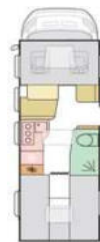

CORAL XL AXESS / PLUS (auf Fiat Ducato)

Saison 2023

MODELLE UND MOTOR-CHASSIS-KOMBINATIONEN

Modelle	Axess 600 DP	Axess 650 SP	Axess 660 SL
140 Multijet (2184ccm / 103kW) / 3500 oder 3650kg	73.399,00 €	75.499,00 €	75.299,00 €
180 Multijet (2184ccm / 131kW) / 3500 oder 3650kg (Mehrgewicht 15kg)	76.199,00 €	78.299,00 €	78.099,00 €
180 Multijet (2184ccm / 131kW) / 4400kg Maxi (Mehrgewicht 40kg)	77.799,00 €	79.899,00 €	79.699,00 €

SERIENMÄSSIGE AUSSTATTUNGEN

Polster "Arno", Chassis Fiat Ducato mit Tiefrahmen, Airbag Fahrer+Beifahrer, ABS, ASR, ESP, EBD, HBA, LAC, MSR, Hillholder, Traction+, Tagfahrlicht, LED-Rücklicht, Klimaanlage FH, Außenspiegel elek. verstell- und beheizbar, Fensterheber FH elek., Funk-Zentralverriegelung FH, Tempomat, höhenverstellbare Komfort-FH-Sitze mit Armlehnen im Wohnraumdesign, Abgasnorm Euro 6d-ISC-FCM, ECO-PACK (Stopp-Start + Lichtmaschine intelligent, ab Motor "140"), Getriebe manuell (6+R), 16"-Räder (ab Motor "140"), Reifen-Reparatur-Set, Frontstoßfänger lackiert in FH-Farbe, AGM-Wohnraumbatterie 100Ah, Ladestation 230V / 12V in Garage, Sicherheits-Gasregler MonoControl CS, Dunstabzug, Abdeckung Kocher + Spüle, Abtropfschale, Cassetten-Toilette mit elektrischer Spülung

Zusätzlich nur bei Plus: Rückfahrwarner, Wohnraumfenster mit Rahmen

AUSSTATTUNGEN

Maximal zulässige Gesamtmasse (kg)	3500 / 3650 / 4400	3500 / 3650 / 4400	3500 / 3650 / 4400
Masse im fahrbereiten Zustand (kg) *	3070 / 3070 / 3110	3070 / 3070 / 3110	3150 / 3150 / 3190
Maximale Zuladung (kg) *	430 / 580 / 1290	430 / 580 / 1290	350 / 500 / 1210
Maximale Anhängelast (kg)	2000 / 1950 / 1750	2000 / 1950 / 1750	2000 / 1950 / 1750
Eingetragene Sitzplätze inkl. Fahrer (bei Grundausstattung)	5 / 6 / 6	4 / 5 / 5	4 / 5 / 5
Außenlänge / -breite / -höhe (cm)	699 / 230 / 309	729 / 230 / 309	739 / 230 / 309
Durchfahrtsbreite (inkl. ASP.) / Radstand (cm)	279 / 404	279 / 404	279 / 404
Innenhöhe (cm)	229-204	229-204	229-204
Wandstärke Dach / Wände / Boden (mm)	31 / 31 / 41	31 / 31 / 41	31 / 31 / 41
Außenhaut Dach / Wände / Boden	GfK / GfK / GfK	GfK / GfK / GfK	GfK / GfK / GfK
Außenfarbe	Weiß	Weiß	Weiß
Möbeldekor	Naturale	Naturale	Naturale
Schlafplätze	6	5	5+1
Bettenmaße Alkoven (cm)	200-180x140	200-180x140	200-180x140
Bettenmaße Dinette (cm)	205x120-110	205x110-70	205x105-55
Bettenmaße Heck (cm)	205x140	210x140	200x80, 190x80, 150x40
3- / 2-Punkt-Gurte / Isofix Kindersitzbefest. Rückbank	4 / 2 / O	4 / 1 / O	4 / 1 / O
Diesel-Tank (l) / AdBlue-Tank (l)	90 / 19	90 / 19	90 / 19
Frischwassertank Fahr- / Wohnstellung (l)	20** / 100	20** / 115	20** / 115
Abwassertank (l) / isoliert und beheizbar	85 / P	85 / P	85 / P
Kapazität Gaskasten (kg)	2x 11	2x 11	2x 11
Absorber-Kühlschrank (l)	140	140	140
Gas-Kocher (Flammen)	3	3	3
Gas-Heizung	Combi 4 CP Plus	Combi 4 CP Plus	Combi 4 CP Plus
Dachhaube Wohn- / Schlafräum (cm)	70x50 / 40x40	70x50 / 40x40	70x50 / 40x40
Außenstauklappe links / rechts (cm)	74x110 / 74x110	74x110 / 74x110	74x120 / 74x120