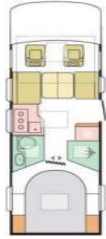

Supreme 700 DC

Supreme 700 DL

Supreme 700 SL

104.499,00 €

109.199,00 €

104.899,00 €

109.599,00 €

103.399,00 €

108.099,00 €

Polster "Arno", Chassis Fiat Ducato mit Tiefrahmen, Airbag Fahrer+Beifahrer, ABS, ASR, ESP, EBD, HBA, LAC, MSR, Hillholder, Traction+, Rückfahrwarner, LED-Tagfahrlicht, Nebel-Scheinwerfer, LED-Rücklicht, Klimaanlage FH, Hängende Außenspiegel elek. verstell- und beheizbar, Fensterheber FH links elek., Funk-Zentralverriegelung FH, Tempomat, dreh- und höhenverstellbare Komfort-FH-Sitze mit Armlehnen im Wohnraumdesign, Abgasnorm Euro 6d-ISC-FCM, ECO-PACK (Stopp-Start + Lichtmaschine intelligent, ab Motor "140"), Getriebe manuell (6+R), 16"-Räder (ab Motor "140"), Reifen-Reparatur-Set, Wohnraumfenster mit Rahmen, Panorama-Dachhaube Front, Funktions-Doppelnboden, AGM-Wohnraumbatterie 100Ah, Ladestation 230V / 12V in Garage, Sicherheits-Gasregler MonoControl CS, Dunstabzug, Abdeckung Kocher + Spüle, Abtropfschale, Cassetten-Toilette mit elektrischer Spülung

Zusätzlich nur bei Supreme: Lenkrad in Lederoptik, Leichtmetall-Felgen, Kurbelstützen hinten, Fold-Verdunkelung Fahrerhaus, Wohnraumbür mit Fliegenschutz + Fenster + ZV, Ladebooster, TFT-Halterung, Gasfilter, Warmwasser-Fußbodenheizung

3650 / 4400

3300 / 3355

350 / 1045

1950 / 1750

4

749 / 232 / 297

279 / 404

204

31 / 31 / 41

GfK / Alu / GfK

Silber-Grau

Moro

4

190x150 / X

190x150

4 / -- / --

90 / 19

20** / 115

85 / X

2x 11

140

3

Alde Compact 3020

70x50 / 70x50

85x120 / 85x120

3650 / 4400

3300 / 3355

350 / 1045

1950 / 1750

4

749 / 232 / 297

279 / 404

204

31 / 31 / 41

GfK / Alu / GfK

Silber-Grau

Moro

4+1

190x150 / X

200x80, 195x80, 175x40

4 / -- / --

90 / 19

20** / 115

85 / X

2x 11

140

3

Alde Compact 3020

70x50 / 70x50

85x120 / 85x120

3650 / 4400

3300 / 3355

350 / 1045

1950 / 1750

4 (+1 optional)

749 / 232 / 297

279 / 404

204

31 / 31 / 41

GfK / Alu / GfK

Silber-Grau

Moro

4+1

190x150 / X

200x80, 195x80, 175x40

4 (+1 optional) / -- / O

90 / 19

20** / 115

85 / X

2x 11

140

3

Alde Compact 3020

70x50 / 70x50

85x120 / 85x120