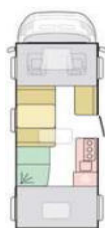

Saison 2023

Sparen Sie bis zu 7.126 Euro

MODELLE UND MOTOR-CHASSIS-KOMBINATIONEN

Modelle	ALL-IN 600 DP	ALL-IN 650 SP	ALL-IN 660 SL
BlueHDi 140 (2179ccm / 103kW) / 3500 oder 3650kg	70.799,00 €	73.799,00 €	73.499,00 €
BlueHDi 165 (2179ccm / 122kW) / 3500 oder 3650kg	72.799,00 €	75.799,00 €	75.499,00 €
BlueHDi 165 (2179ccm / 122kW) / 4005kg Heavy (Mehrgewicht 25kg)	73.999,00 €	76.999,00 €	76.699,00 €

SERIENMÄSSIGE AUSSTATTUNGEN

Polster "Arno", Chassis Citroen Jumper mit Tiefrahmen, Airbag Fahrer+Beifahrer, Isofix-Kindersitz-Befestigung Rückbank (1 Stück), ABS, ASR, ESP, EBD, HBA, LAC, MSR, Hillholder, Traction+, Tagfahrlicht, Nebel-Scheinwerfer, LED-Rücklicht, Klimaanlage FH, Außenspiegel elek. verstell- und beheizbar, Fensterheber FH elek., Funk-Zentralverriegelung FH, Tempomat, Lenkrad in Lederoptik, höhenverstellbare Komfort-FH-Sitze mit Armlehnen im Wohnraumdesign, Abgasnorm Euro 6-2, Stopp-Start-System, Getriebe manuell (6+R), 16"-Räder, Reifen-Reparatur-Set, Kurbelstützen hinten, Frontstoßfänger lackiert in FH-Farbe, falt-Verdunkelung Fahrerhaus, Wohnraumtür mit Fliegenschutz + Fenster + ZV, Panorama-Dachhaube Front, Sonnenschutz-Markise, AGM-Wohnraumbatterie 100Ah, Ladebooster, Ladestation 230V / 12V in Garage, TFT-Halterung, Sicherheits-Gasregler MonoControl CS, Gasfilter, Dunstabzug, Abdeckung Kocher + Spüle, Abtropfschale, Cassetten-Toilette mit elektrischer Spülung

AUSSTATTUNGEN