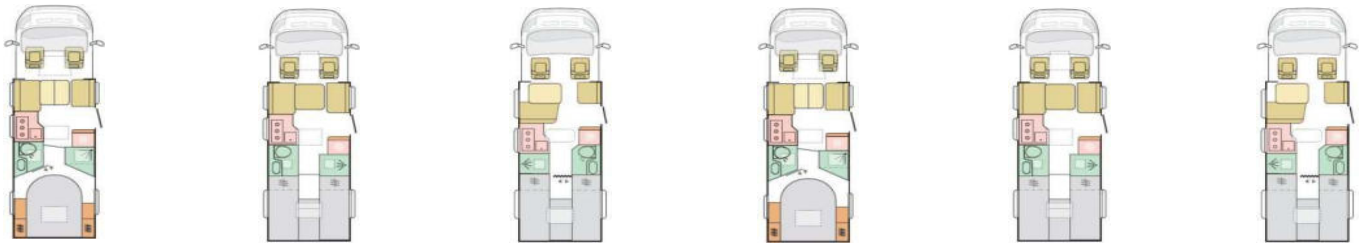

Plus 670 DC	Plus 670 DL	Plus 670 SL	Supreme 670 DC	Supreme 670 DL	Supreme 670 SL
81.499,00 €	81.899,00 €	80.999,00 €	91.599,00 €	91.899,00 €	91.399,00 €
84.299,00 €	84.699,00 €	83.799,00 €	94.399,00 €	94.699,00 €	94.199,00 €
85.899,00 €	86.299,00 €	85.399,00 €	96.299,00 €	96.599,00 €	96.099,00 €

Polster "Arno", Chassis Fiat Ducato mit Tiefrahmen, Airbag Fahrer+Beifahrer, ABS, ASR, ESP, EBD, HBA, LAC, MSR, Hillholder, Traction+, Tagfahrlicht, LED-Rücklicht, Klimaanlage FH, Außenspiegel elek. verstell- und beheizbar, Fensterheber FH elek., Funk-Zentralverriegelung FH, Tempomat, dreh- und höhenverstellbare Komfort-FH-Sitze mit Armlehnen im Wohnraumdesign, Abgasnorm Euro 6d-ISC-FCM, ECO-PACK (Stopp-Start + Lichtmaschine intelligent, ab Motor "140"), Getriebe manuell (6+R), 16"-Räder (ab Motor "140"), Reifen-Reparatur-Set, Frontstoßfänger lackiert in FH-Farbe, Funktions-Doppelnboden, AGM-Wohnraumbatterie 100Ah, Ladestation 230V / 12V in Garage, Sicherheits-Gasregler MonoControl CS, Dunstabzug, Abdeckung Kocher + Spüle, Abtropfschale, Cassetten-Toilette mit elektrischer Spülung

Zusätzlich nur bei Supreme: Rückfahrwarner (auch bei Plus), Nebel-Scheinwerfer, Lenkrad in Lederoptik, Leichtmetall-Felgen, Kühlergrill schwarz, Kurbelstützen hinten, Fold-Verdunkelung Fahrerhaus, Wohnraumtür mit Fliegenschutz + Fenster + ZV, Wohnraumfenster mit Rahmen (auch bei Plus), Ladebooster, TFT-Halterung, Gasfilter, Warmwasser-Fußbodenheizung