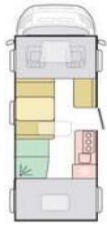

Plus 600 DP

Plus 650 SP

Plus 660 SL

77.899,00 €

80.699,00 €

82.299,00 €

79.099,00 €

81.899,00 €

83.499,00 €

79.099,00 €

81.899,00 €

83.499,00 €

Polster "Arno", Chassis Fiat Ducato mit Tiefrahmen, Airbag Fahrer+Beifahrer, ABS, ASR, ESP, EBD, HBA, LAC, MSR, Hillholder, Traction+, Tagfahrlicht, LED-Rücklicht, Klimaanlage FH, Außenspiegel elek. verstell- und beheizbar, Fensterheber FH elek., Funk-Zentralverriegelung FH, Tempomat, höhenverstellbare Komfort-FH-Sitze mit Armlehnen im Wohnraumdesign, Abgasnorm Euro 6d-ISC-FCM, ECO-PACK (Stopp-Start + Lichtmaschine intelligent, ab Motor "140"), Getriebe manuell (6+R), 16"-Räder (ab Motor "140"), Reifen-Reparatur-Set, Frontstoßfänger lackiert in FH-Farbe, AGM-Wohnraumbatterie 100Ah, Ladestation 230V / 12V in Garage, Sicherheits-Gasregler MonoControl CS, Dunstabzug, Abdeckung Kocher + Spüle, Abtropfschale, Cassetten-Toilette mit elektrischer Spülung

Zusätzlich nur bei Plus: Rückfahrwarner, Wohnraumfenster mit Rahmen

3500 / 3650 / 4400
3080 / 3080 / 3120
420 / 570 / 1280
2000 / 1950 / 1750
5 / 6 / 6

699 / 230 / 309
279 / 404
229-204
31 / 31 / 41
GfK / GfK / GfK

Weiß
Alpine White
6
200-180x140
205x120-110
205x140

4 / 2 / O
90 / 19
20** / 100
85 / X
2x 11
140
3

Combi 6 CP Plus
70x50 / 40x40
74x110 / 74x110

3500 / 3650 / 4400
3090 / 3090 / 3130
410 / 560 / 1270
2000 / 1950 / 1750
4 / 5 / 5

729 / 230 / 309
279 / 404
229-204
31 / 31 / 41
GfK / GfK / GfK

Weiß
Alpine White
5
200-180x140
205x110-70
210x140

4 / 1 / O
90 / 19
20** / 115
85 / X
2x 11
140
3

Combi 6 CP Plus
70x50 / 40x40
74x110 / 74x110

3500 / 3650 / 4400
3160 / 3160 / 3200
340 / 490 / 1200
2000 / 1950 / 1750
4 / 5 / 5

739 / 230 / 309
279 / 404
229-204
31 / 31 / 41
GfK / GfK / GfK

Weiß
Alpine White
5+1
200-180x140
205x110-70
200x80, 190x80, 150x40

4 / 1 / O
90 / 19
20** / 115
85 / X
2x 11
140
3

Combi 6 CP Plus
70x50 / 70x50
74x120 / 74x120