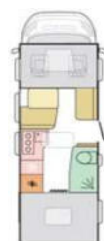

Saison 2023

Sparen Sie bis zu 7.126 Euro

MODELLE UND MOTOR-CHASSIS-KOMBINATIONEN

Modelle	ALL-IN 600 DP	ALL-IN 650 SP	ALL-IN 660 SL
BlueHDi 140 (2179ccm / 103kW) / 3500 oder 3650kg	70.799,00 €	73.799,00 €	73.499,00 €
BlueHDi 165 (2179ccm / 122kW) / 3500 oder 3650kg	72.799,00 €	75.799,00 €	75.499,00 €
BlueHDi 165 (2179ccm / 122kW) / 4005kg Heavy (Mehrgewicht 25kg)	73.999,00 €	76.999,00 €	76.699,00 €

SERIENMÄSSIGE AUSSTATTUNGEN

Polster "Arno", Chassis Citroen Jumper mit Tiefrahmen, Airbag Fahrer+Beifahrer, Isofix-Kindersitz-Befestigung Rückbank (1 Stück), ABS, ASR, ESP, EBD, HBA, LAC, MSR, Hillholder, Traction+, Tagfahrlicht, Nebel-Scheinwerfer, LED-Rücklicht, Klimaanlage FH, Außenspiegel elek. verstell- und beheizbar, Fensterheber FH elek., Funk-Zentralverriegelung FH, Tempomat, Lenkrad in Lederoptik, höhenverstellbare Komfort-FH-Sitze mit Armlehnen im Wohnraumdesign, Abgasnorm Euro 6-2, Stopp-Start-System, Getriebe manuell (6+R), 16"-Räder, Reifen-Reparatur-Set, Kurbelstützen hinten, Frontstoßfänger lackiert in FH-Farbe, falt-Verdunkelung Fahrerhaus, Wohnraumtür mit Fliegenschutz + Fenster + ZV, Panorama-Dachhaube Front, Sonnenschutz-Markise, AGM-Wohnraumbatterie 100Ah, Ladebooster, Ladestation 230V / 12V in Garage, TFT-Halterung, Sicherheits-Gasregler MonoControl CS, Gasfilter, Dunstabzug, Abdeckung Kocher + Spüle, Abtropfschale, Cassetten-Toilette mit elektrischer Spülung

AUSSTATTUNGEN