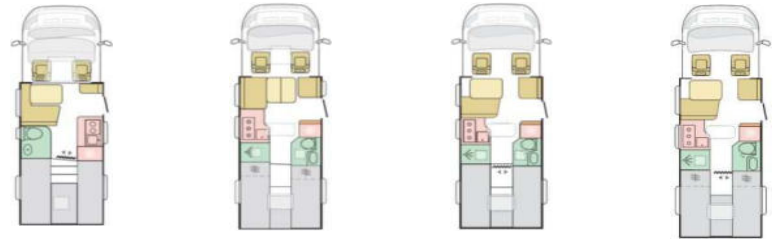

Saison 2023

Sparen Sie bis zu 8.826 Euro

MODELLE UND MOTOR-CHASSIS-KOMBINATIONEN

Modelle	ALL-IN 600 SL	ALL-IN 650 DL	ALL-IN 650 SL	ALL-IN 670 SL
BlueHDi 140 (2179ccm / 103kW) / 3500 oder 3650kg	68.999,00 €	70.499,00 €	69.999,00 €	70.799,00 €
BlueHDi 165 (2179ccm / 122kW) / 3500 oder 3650kg	70.999,00 €	72.499,00 €	71.999,00 €	72.799,00 €
BlueHDi 165 (2179ccm / 122kW) / 4005kg Heavy (Mehrgewicht 25kg)	72.199,00 €	73.699,00 €	73.199,00 €	73.999,00 €

SERIENMÄSSIGE AUSSTATTUNGEN

Polster "Arno", Chassis Citroen Jumper mit Tiefrahmen, Airbag Fahrer+Beifahrer, Isofix-Kindersitz-Befestigung Rückbank (1 Stück, nicht bei 650DL), ABS, ASR, ESP, EBD, HBA, LAC, MSR, Hillholder, Traction+, Tagfahrlicht, Nebel-Scheinwerfer, LED-Rücklicht, Klimaanlage FH, Außenspiegel elek. verstell- und beheizbar, Fensterheber FH elek., Funk-Zentralverriegelung FH, Tempomat, Lenkrad in Lederoptik, dreh- und höhenverstellbare Komfort-FH-Sitze mit Armlehnen im Wohnraumdesign, Abgasnorm Euro 6-2, Stopp-Start-System, Getriebe manuell (6+R), 16"-Räder, Reifen-Reparatur-Set, Kurbelstützen hinten, Frontstoßfänger lackiert in FH-Farbe, falt-Verdunkelung Fahrerhaus, Wohnraumbür mit Fliegenschutz + Fenster + ZV, Panorama-Dachhaube Front, Sonnenschutz-Markise, AGM-Wohnraumbatterie 100Ah, Ladebooster, Ladestation 230V / 12V in Garage, TFT-Halterung, Sicherheits-Gasregler MonoControl CS, Gasfilter, Dunstabzug, Abdeckung Kocher + Spüle, Abtropfschale, Cassetten-Toilette mit elektrischer Spülung

AUSSTATTUNGEN