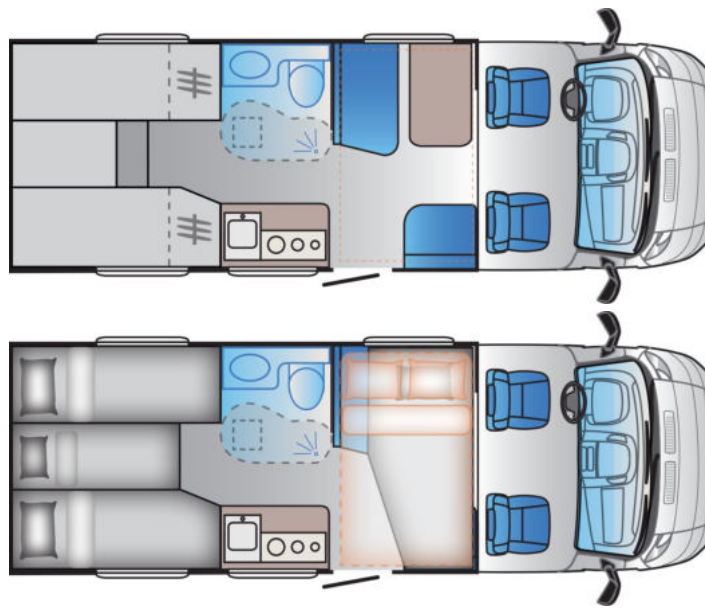

Basisfahrzeug: Citroen Jumper Blue HDI (165 PS)

- Gesamtlänge: 6990 mm
- Gesamthöhe: 2870 mm
- Gesamtbreite: 2320 mm
- Masse in fahrbereitem Zustand: *2990 kg
  (bei Serienausstattung)
- Techn. zul. Gesamtmasse: 3500 kg
- Zuladung: ca. 510 kg
- Erstzulassung: 2022

Ausstattung:

- Hubbett
- Klima Cockpit
- Zentralverriegelung
- elektrische Außenspiegel und Fensterheber
- Fahrradträger für 4 Räder (2 am Heck, 2 in Garage)
- Markise
- Radio/CD-Player

Vermietung:

- Mietkategorie 6
- optimal für 4 Personen
- 4 Fahrplätze, 4 Schlafplätze
- Erforderlicher Führerschein: Klasse B oder 3

Preise:	Spartarif:	€ 120,-/Miettag
	Zwischensaison	€ 130,-/Miettag
	Vor-/Nachsaison	€ 140,-/Miettag
	Hauptsaison:	€ 150,-/Miettag

*Masse im fahrbereiten Zustand = Leergewicht (nach VO(EU) 1230/2012 Art.2 Nr.4a) = Masse des Fahrzeuges in Grundausstattung inkl. Dieseltank (90% gefüllt), Fahrer (75kg), 1x Alu-Gasflasche (17kg), Frischwasseranlage in Fahrstellung gefüllt, Bordwerkzeug. Zusatzausstattung erhöht die Masse und vermindert entsprechend die Zuladung.

MIETPREISLISTE 2022
www.womo-eder.de