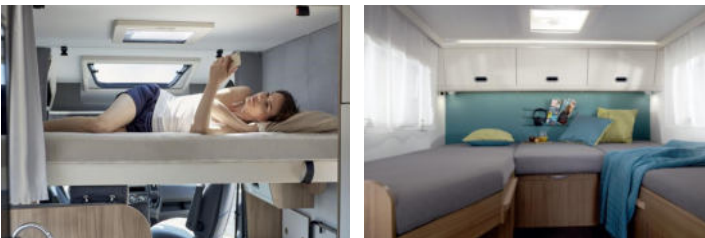

Basisfahrzeug: Citroen Jumper Blue HDI (165 PS)

- Gesamtlänge: 6990 mm
- Gesamthöhe: 2870 mm
- Gesamtbreite: 2320 mm
- Masse in fahrbereitem Zustand: *2990 kg
  (bei Serienausstattung)
- Techn. zul. Gesamtmasse: 3500 kg
- Zuladung: ca. 510 kg
- Erstzulassung: 2022

Ausstattung:

- Hubbett
- Klima Cockpit
- Zentralverriegelung
- elektrische Außenspiegel und Fensterheber
- Fahrradträger für 4 Räder (2 am Heck, 2 in Garage)
- Markise
- Radio/CD-Player

Vermietung:

- Mietkategorie 6
- optimal für 4 Personen
- 4 Fahrplätze, 4 Schlafplätze
- Erforderlicher Führerschein: Klasse B oder 3

Preise:	Spartarif:	€ 120,-/Miettag
	Zwischensaison	€ 130,-/Miettag
	Vor-/Nachsaison	€ 140,-/Miettag
	Hauptsaison:	€ 150,-/Miettag

*Masse im fahrbereiten Zustand = Leergewicht (nach VO(EU) 1230/2012 Art.2 Nr.4a) = Masse des Fahrzeuges in Grundausstattung inkl. Dieseltank (90% gefüllt), Fahrer (75kg), 1x Alu-Gasflasche (17kg), Frischwasseranlage in Fahrstellung gefüllt, Bordwerkzeug. Zusatzausstattung erhöht die Masse und vermindert entsprechend die Zuladung.

MIETPREISLISTE 2022
www.womo-eder.de