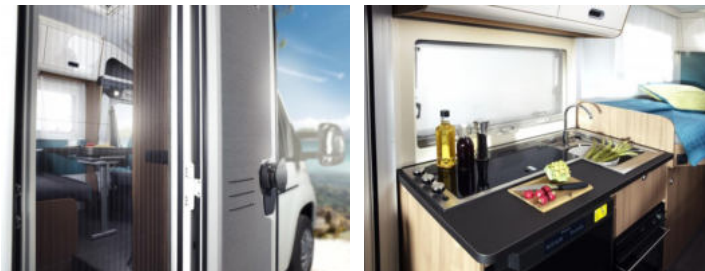

Basisfahrzeug: Citroen Jumper Blue HDI (165 PS)

- Gesamtlänge: 6990 mm
- Gesamthöhe: 2870 mm
- Gesamtbreite: 2320 mm
- Masse in fahrbereitem Zustand: *2990 kg
  (bei Serienausstattung)
- Techn. zul. Gesamtmasse: 3500 kg
- Zuladung: ca. 510 kg
- Erstzulassung: 2022

Ausstattung:

- Hubbett
- Klima Cockpit
- Zentralverriegelung
- elektrische Außenspiegel und Fensterheber
- Fahrradträger für 4 Räder (2 am Heck, 2 in Garage)
- Markise
- Radio/CD-Player

Vermietung:

- Mietkategorie 6
- optimal für 4 Personen
- 4 Fahrplätze, 4 Schlafplätze
- Erforderlicher Führerschein: Klasse B oder 3

Preise:	Spartarif:	€ 120,-/Miettag
	Zwischensaison	€ 130,-/Miettag
	Vor-/Nachsaison	€ 140,-/Miettag
	Hauptsaison:	€ 150,-/Miettag

*Masse im fahrbereiten Zustand = Leergewicht (nach VO(EU) 1230/2012 Art.2 Nr.4a) = Masse des Fahrzeuges in Grundausstattung inkl. Dieseltank (90% gefüllt), Fahrer (75kg), 1x Alu-Gasflasche (17kg), Frischwasseranlage in Fahrstellung gefüllt, Bordwerkzeug. Zusatzausstattung erhöht die Masse und vermindert entsprechend die Zuladung.

MIETPREISLISTE 2022
www.womo-eder.de