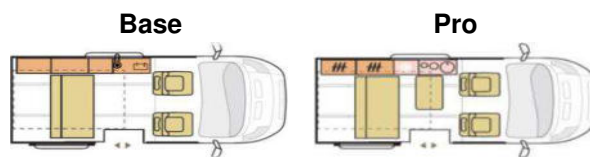

Chassis: Renault Trafic
Abgasnorm: Euro 6d
Getriebe: 6+R (manuell)

PREISE / MOTOR-CHASSIS-KOMBINATIONEN

Blue dCi 110 (1997ccm / 81kW) / 2780kg	46.399,00 €	49.399,00 €
Blue dCi 130 (1997ccm / 96kW) / 2960kg (Mehrgewicht 10 kg)	48.099,00 €	51.099,00 €
Blue dCi 150 (1997ccm / 110kW) / 2960kg (Mehrgewicht 10 kg)	49.799,00 €	52.799,00 €
Blue dCi 170 (1997ccm / 125kW) / 2960kg (Mehrgewicht 10 kg)	50.899,00 €	53.899,00 €

AUSSTATTUNG

Maximal zulässige Gesamtmasse (kg)	2780 / 2960	2780 / 2960
Masse im fahrbereiten Zustand (kg) *	2290 / 2300	2390 / 2400
Maximale Zuladung (kg) *	490 / 660	390 / 560
Maximale Anhängelast (kg)	2000	2000
Außenlänge / -breite / -höhe (cm)	499 / 197 / 206	499 / 197 / 204
Durchfahrtsbreite (inkl. ASP.) / Radstand (cm)	229 / 310	229 / 310
Innenhöhe (cm)	130-205	130-205
Serien-Außenfarbe (inkl. Schlafdach weiß)	369 Arktis-Weiß	369 Arktis-Weiß
Airbag Fahrer / Beifahrer	X	X
ABS, ASR, ESP, EBV	X	X
Reifenluftdruck-Kontrollsystem / 16"-Räder / Ersatzrad auf Stahlfelge	X / X / O	X / X / O
LED-Frontscheinwerfer / Nebelscheinwerfer	X / X	X / X
Regen- und Licht-Sensor / Rückfahrkamera	X / X	X / X
Diesel-Tank (l) / AdBlue-Tank (l)	80 / 20	80 / 20
Stopp-Start-Automatik	X	X
Klimaanlage Fahrerhaus / Tempomat	X / X	X / X
Außenspiegel elektrisch verstell- und beheizbar	X	X
Fensterheber Fahrerhaus elektrisch mit Impulsfunktion	X	X
Funk-Zentralverriegelung	X	X
Komfortsitze Fahrerhaus im Wohnraumdesign / drehbar / höhenverstellbar	X / X / X	X / X / X
Eingetragene Sitzplätze mit 3-Punkt-Gurt (inkl. Fahrer)	5 (+1 optional)	5 (+1 optional)
Isofix-Kindersitz-Befestigung Rückbank (2 Stück)	X	X
Möbeldekor	White	Alaska White
Polster	Java	Java
Schlafplätze	5	4
Bettenmaße Sitzbank (cm)	190x160	190x120
Bettenmaße Schlafdach (cm)	187x130	187x130
Frischwassertank (l)	--	20
Abwassertank (l)	--	30
AGM-Wohnraumbatterie (Ah)	100	100
Kapazität Gaskasten (kg)	--	1x 2,7
Kompressor-Kühlbox (l)	--	36
Gas-Kocher (Flammen) / Abdeckung Kocher + Spüle	--	2 / X
Diesel-Warmluft-Heizung AirTop	O	O

X = Serienmäßige Ausstattung / O = Optionale Ausstattung / -- = Nicht serienmäßig/möglich / nsl. = Nicht separat lieferbar

* Masse im fahrbereiten Zustand = Leergewicht (nach VO(EU) 1230/2012 Art.2 Nr.4a) = Masse des Fahrzeuges in Grundausstattung inkl. Dieseltank (90% gefüllt), Fahrer (75kg), 1x Alu-Gasflasche (11kg), Frischwasseranlage gefüllt, Bordwerkzeug. Zusatzausstattungen erhöhen die Masse, vermindern die Zuladung und verändern evtl. Abmessungen und Anzahl der eingetragenen Sitzplätze.