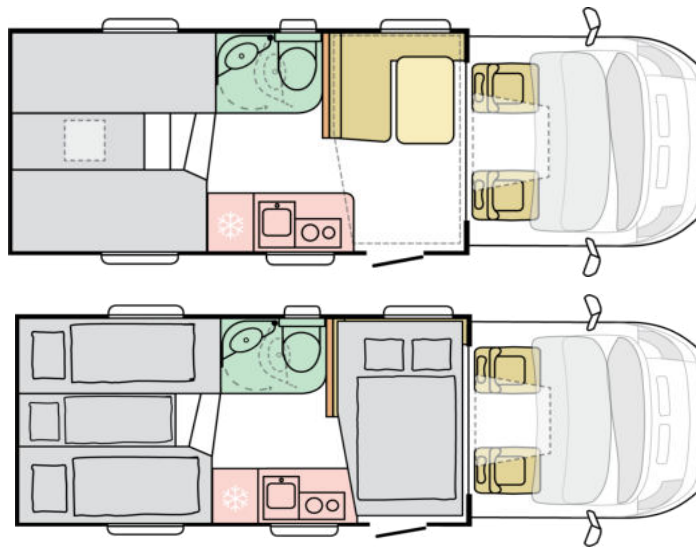

ADRIA Matrix 600 SL

Basisfahrzeug: Citroen Jumper Blue HDI (165 PS)

- Gesamtlänge: 6990 mm
- Gesamthöhe: 2890 mm
- Gesamtbreite: 2300 mm
- Masse in fahrbereitem Zustand: *3.050 kg
  (bei Serienausstattung)
- Techn. zul. Gesamtmasse: 3500 kg
- Zuladung: ca. 450 kg
- Erstzulassung: 2022

Ausstattung:

- Klima Cockpit
- Zentralverriegelung
- elektrische Außenspiegel und Fensterheber
- Tempomat
- Fahrradträger 2 x Heck/2 x Garage
- Panorama-Dachhaube
- Markise
- Radio/CD-Player

Vermietung:

- Mietkategorie 5
- optimal für 4 Personen
- 4 Fahrplätze, 4 Schlafplätze
- Erforderlicher Führerschein: Klasse 3 oder B

Preise:	Spartarif:	€ 120,--/Miettag
	Zwischensaison	€ 130,--/Miettag
	Vor-/Nachsaison	€ 140,--/Miettag
	Hauptsaison:	€ 150,--/Miettag

*Masse im fahrbereiten Zustand = Leergewicht (nach VO(EU) 1230/2012 Art.2 Nr.4a) = Masse des Fahrzeuges in Grundausstattung inkl. Dieseltank (90% gefüllt), Fahrer (75kg), 1x Alu-Gasflasche (17kg), Frischwasseranlage in Fahrstellung gefüllt, Bordwerkzeug. Zusatzausstattung erhöht die Masse und vermindert entsprechend die Zuladung.

MIETPREISLISTE 2022
www.womo-eder.de