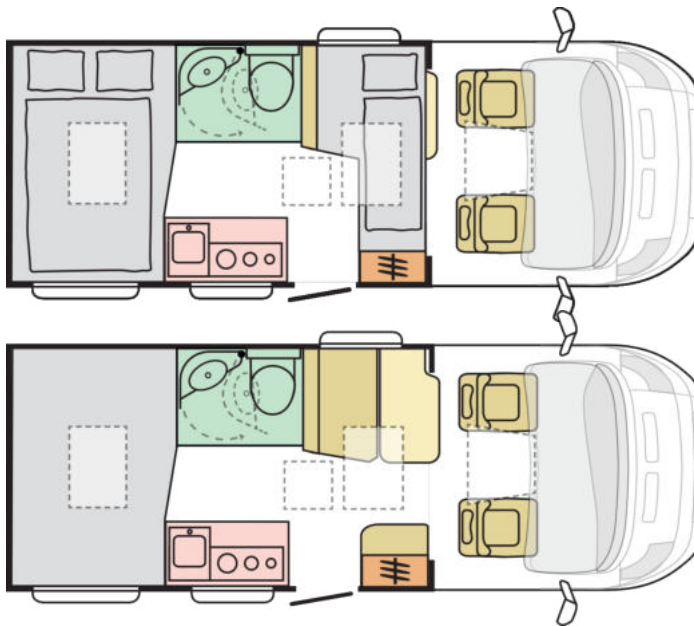

ADRIA Compact SP

Basisfahrzeug: Citroen Jumper HDi 165, 165 PS

- Gesamtlänge: 5990 mm
- Gesamthöhe: 2780 mm
- Gesamtbreite: 2120 mm
- Masse in fahrbereitem Zustand: *2750 kg
  (bei Serienausstattung)
- Techn. zul. Gesamtmasse: 3500 kg
- Zuladung: ca. 700 kg
- Erstzulassung: 2022

Ausstattung:

- Klima Cockpit
- Zentralverriegelung
- elektrische Außenspiegel und Fensterheber
- Tempomat
- Fahrradträger für 2 Räder am Heck
- Markise
- Radio/CD-Player

Vermietung:

- Mietkategorie 4
- optimal für 2 Personen
- 4 Fahrplätze, 2+1 Schlafplätze
- Erforderlicher Führerschein: Klasse 3 oder B

Preise:	Spartarif:	€ 110,--/Miettag
	Zwischensaison	€ 120,--/Miettag
	Vor-/Nachsaison	€ 130,--/Miettag
	Hauptsaison:	€ 140,--/Miettag

*Masse im fahrbereiten Zustand = Leergewicht (nach VO(EU) 1230/2012 Art.2 Nr.4a) = Masse des Fahrzeuges in Grundausstattung inkl. Dieseltank (90% gefüllt), Fahrer (75kg), 1x Alu-Gasflasche (17kg), Frischwasseranlage in Fahrstellung gefüllt, Bordwerkzeug. Zusatzausstattung erhöht die Masse und vermindert entsprechend die Zuladung.

MIETPREISLISTE 2022
www.womo-eder.de