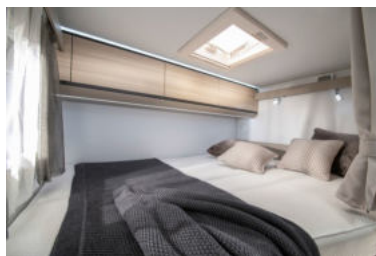

ADRIA Compact SP

Basisfahrzeug: Citroen Jumper HDi 165, 165 PS

- Gesamtlänge: 5990 mm
- Gesamthöhe: 2780 mm
- Gesamtbreite: 2120 mm
- Masse in fahrbereitem Zustand: *2750 kg
  (bei Serienausstattung)
- Techn. zul. Gesamtmasse: 3500 kg
- Zuladung: ca. 700 kg
- Erstzulassung: 2022

Ausstattung:

- Klima Cockpit
- Zentralverriegelung
- elektrische Außenspiegel und Fensterheber
- Tempomat
- Fahrradträger für 2 Räder am Heck
- Markise
- Radio/CD-Player

Vermietung:

- Mietkategorie 4
- optimal für 2 Personen
- 4 Fahrplätze, 2+1 Schlafplätze
- Erforderlicher Führerschein: Klasse 3 oder B

Preise:	Spartarif:	€ 110,--/Miettag
	Zwischensaison	€ 120,--/Miettag
	Vor-/Nachsaison	€ 130,--/Miettag
	Hauptsaison:	€ 140,--/Miettag

*Masse im fahrbereiten Zustand = Leergewicht (nach VO(EU) 1230/2012 Art.2 Nr.4a) = Masse des Fahrzeuges in Grundausstattung inkl. Dieseltank (90% gefüllt), Fahrer (75kg), 1x Alu-Gasflasche (17kg), Frischwasseranlage in Fahrstellung gefüllt, Bordwerkzeug. Zusatzausstattung erhöht die Masse und vermindert entsprechend die Zuladung.

MIETPREISLISTE 2022
www.womo-eder.de