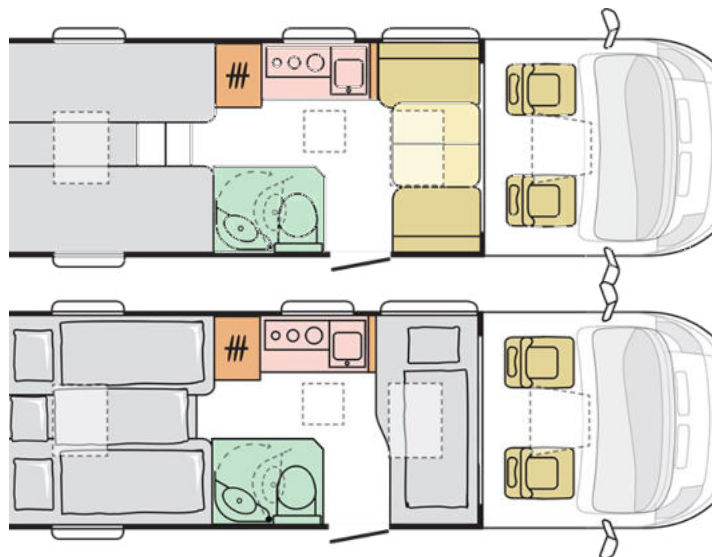

Compact All-in DL

Basisfahrzeug: Citroen Jumper HDi 165, 165 PS

- Gesamtlänge: 6990 mm
- Gesamthöhe: 2780 mm
- Gesamtbreite: 2120 mm
- Masse in fahrbereitem Zustand: *2900 kg
  (bei Serienausstattung)
- Techn. zul. Gesamtmasse: 3500 kg
- Zuladung: ca. 600 kg
- Erstzulassung: 2022

Ausstattung:

- Klima Cockpit
- Zentralverriegelung
- elektrische Außenspiegel und Fensterheber
- Tempomat
- Fahrradträger für 2 Räder am Heck
- Markise
- Radio/CD-Player

Vermietung:

- Mietkategorie 5
- optimal für 2 Personen
- 4 Fahrplätze, 3 Schlafplätze
- Erforderlicher Führerschein: Klasse 3 oder B

Preise:	Spartarif:	€ 120,--/Miettag
	Zwischensaison:	€ 130,--/Miettag
	Vor-/Nachsaison:	€ 140,--/Miettag
	Hauptsaison:	€ 150,--/Miettag

*Masse im fahrbereiten Zustand = Leergewicht (nach VO(EU) 1230/2012 Art.2 Nr.4a) = Masse des Fahrzeuges in Grundausstattung inkl. Dieseltank (90% gefüllt), Fahrer (75kg), 1x Alu-Gasflasche (17kg), Frischwasseranlage in Fahrstellung gefüllt, Bordwerkzeug. Zusatzausstattung erhöht die Masse und vermindert entsprechend die Zuladung.

MIETPREISLISTE 2022
www.womo-eder.de