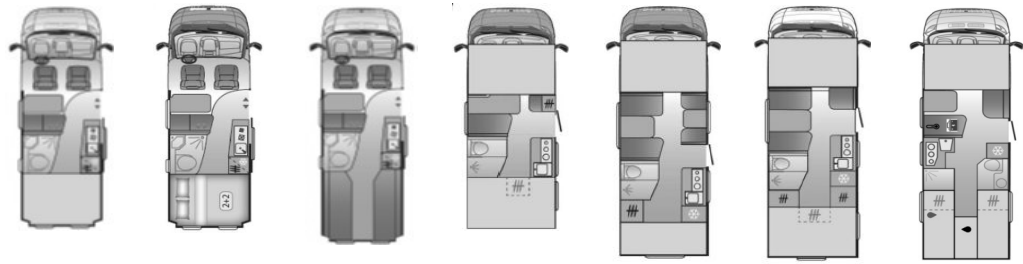

WOHNMOBILE UND VANS 2021

TECHNISCHE DATEN UND PREISE

GRUNDRISSE

FIAT DUCATO: MODELLE UND MOTOR-CHASSIS-KOMBINATIONEN

Modelle	V 60SP	V 60SPF	V 65SL	A 60SP	A 70DK	A 75DP	A 75SL
120 Multijet (2267ccm / 88kW) / 3300kg	39.199,00 €	39.899,00 €	--	--	--	--	--
120 Multijet (2267ccm / 88kW) / 3500kg	--	--	41.099,00 €	46.199,00 €	48.999,00 €	48.299,00 €	49.599,00 €
140 Multijet (2267ccm / 103kW) / 3500kg	40.399,00 €	41.099,00 €	41.799,00 €	46.899,00 €	49.699,00 €	48.999,00 €	50.299,00 €
140 Multijet (2267ccm / 103kW) / 4250kg Maxi (+40kg)	--	--	--	--	51.299,00 €	50.599,00 €	51.899,00 €
160 Multijet (2267ccm / 118kW) / 3500kg (+15kg)	42.199,00 €	42.899,00 €	43.599,00 €	48.699,00 €	51.499,00 €	50.799,00 €	52.099,00 €
160 Multijet (2267ccm / 118kW) / 3500kg Maxi (+55kg)	42.599,00 €	43.299,00 €	43.999,00 €	--	--	--	--
160 Multijet (2267ccm / 118kW) / 4400kg Maxi (+55kg)	--	--	--	--	53.099,00 €	52.399,00 €	53.699,00 €