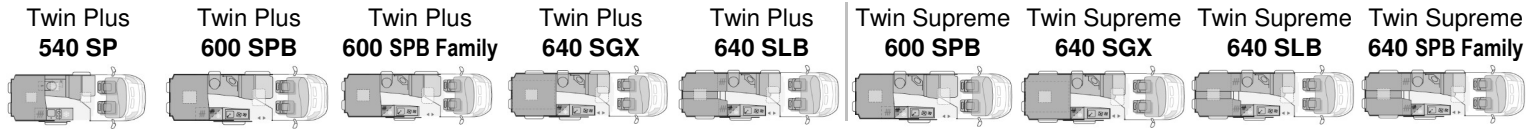

43.699,00 €	44.699,00 €	46.799,00 €	--	--	--	--	--	--
--	--	--	49.499,00 €	47.799,00 €	46.999,00 €	50.999,00 €	49.599,00 €	48.699,00 €
45.399,00 €	46.399,00 €	48.499,00 €	50.699,00 €	48.999,00 €	48.199,00 €	52.199,00 €	50.799,00 €	49.899,00 €
46.899,00 €	47.899,00 €	49.999,00 €	52.199,00 €	50.499,00 €	49.699,00 €	53.699,00 €	52.299,00 €	51.399,00 €
--	48.299,00 €	50.399,00 €	52.599,00 €	50.899,00 €	50.099,00 €	54.099,00 €	52.699,00 €	51.799,00 €
--	50.099,00 €	52.199,00 €	54.399,00 €	52.699,00 €	51.899,00 €	55.899,00 €	54.499,00 €	53.599,00 €

3300 / 3500	3300 / 3500	3300 / 3500	3500 / 4000	3500 / 4000	3500	3500 / 4000	3500 / 4000	3500 / 4000
2790 / 2790	2880 / 2880	2940 / 2940	3020 / 3070	2980 / 3030	2900	3030 / 3080	2990 / 3040	3050 / 3100
510 / 710	420 / 620	360 / 560	480 / 930	520 / 970	600	470 / 920	510 / 960	450 / 900
2500 / --	2500 / 3000	2500 / 3000	2500 / 3000	2500 / 3000	2500 / 3000	2500 / 3000	2500 / 3000	2500 / 3000
541 / 205 / 259	599 / 205 / 259	599 / 205 / 259	636 / 205 / 259	636 / 205 / 259	599 / 205 / 259	636 / 205 / 259	636 / 205 / 259	636 / 205 / 259
190	190	190	190	190	190	190	190	190
249 / 345	249 / 404	249 / 404	249 / 404	249 / 404	249 / 404	249 / 404	249 / 404	249 / 404
549 Weiß	549 Weiß	549 Weiß	549 Weiß	549 Weiß	549 Weiß	549 Weiß	549 Weiß	549 Weiß

X / X	X / X	X / X	X / X	X / X	X / X	X / X	X / X	X / X
X	X	X	X	X	X	X	X	X
X / X	X / X	X / X	X / X	X / X	X / X	X / X	X / X	X / X
X / X	X / X	X / X	X / X	X / X	X / X	X / X	X / X	X / X
X / O / P / P	X / O / P / P	X / O / P / P	X / O / P / P	X / O / P / P	X / O / P / P	X / O / P / P	X / O / P / P	X / O / P / P
90 / 19	90 / 19	90 / 19	90 / 19	90 / 19	90 / 19	90 / 19	90 / 19	90 / 19
X	X	X	X	X	X	X	X	X
X / X	X / X	X / X	X / X	X / X	X / X	X / X	X / X	X / X
X / X	X / X	X / X	X / X	X / X	X / X	X / X	X / X	X / X
X / X	X / X	X / X	X / X	X / X	X / X	X / X	X / X	X / X
X / X / X	X / X / X	X / X / X	X / X / X	X / X / X	X / X / X	X / X / X	X / X / X	X / X / X
4 / O	4 / O	4 / O	4 / O	4 / O	4 / O	4 / O	4 / O	4 / O

Sandy White Arno	Sandy White Arno	Sandy White Arno	Sandy White Arno	Sandy White Arno	Onyx Arno	Onyx Arno	Onyx Arno	Onyx Arno
2	2 (+1 optional)	4 (+1 optional)	2 (+1 optional)	2 (+1 optional)	2 (+1 optional)	2 (+3 optional)	2 (+1 optional)	4 (+1 optional)
--	160x55	160x55	160x55	160x55	160x55	160x55	160x55	160x55
--	180x100-50	180x100-50	180x100-50	180x100-50	180x100-50	180x100-50	180x100-50	180x100-50
195x125-115	195x145	195x145	195x195-180	192x82-63	195x155-145	195x195-180	192x82-63	195x140
--	--	175x130	(190-175x130)	180x82-63	--	(190-175x130)	180x82-63	175x130

20** / 100	20** / 100	20** / 100	20** / 100	20** / 100	20** / 100	20** / 100	20** / 100	20** / 100
70 / P	70 / P	70 / P	70 / P	70 / P	70 / P	70 / P	70 / P	70 / P
X / O / X	X / X / X	X / X / X	X / X / X	X / X / X	X / X / X	X / X / X	X / X / X	X / X / X
100 / P	100 / P	100 / P	100 / P	100 / P	100 / P	100 / P	100 / P	100 / P
P / P	P / P	P / P	P / P	P / P	P / P	P / P	P / P	P / P
2x 11	2x 11	2x 5	2x 11	2x 11	2x 11	2x 11	2x 11	2x 11
84 / --	84 / 138	84 / 138	84 / 138	84 / 138	84 / 138	84 / 138	84 / 138	84 / 138
2 / P	2 / P	2 / P	2 / P	2 / P	2 / P	2 / P	2 / P	2 / P
X / --	X / --	-- / X	-- / X	X / --	X / --	-- / X	X / --	X / --
P / X	P / X	P / X	P / X	P / X	P / X	P / X	P / X	P / X
X / --	X / --	X / --	X / X	X / X	X / --	X / X	X / X	X / --
-- / --	-- / --	-- / --	-- / --	-- / --	X / X	X / X	X / X	X / X
70x50 / 40x40	70x50 / 40x40	70x50 / 40x40	70x50 / 40x40	70x50 / 40x40	90x60 / 40x40	90x60 / 40x40	90x60 / 40x40	90x60 / 40x40

Bitte beachten Sie die Fußnoten auf der Rückseite.