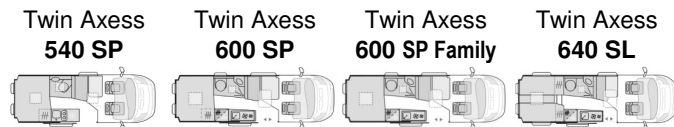

TWIN AXESS / PLUS / TWIN SUPREME (auf Fiat Ducato)

MODELLE Saison 2021

Chassis: Fiat Ducato
 Abgasnorm: Euro 6d-TEMP
 Getriebe: 6+R (manuell) / 9+R (automatisch)

PREISE / MOTOR-CHASSIS-KOMBINATIONEN

	Twin Axess 540 SP	Twin Axess 600 SP	Twin Axess 600 SP Family	Twin Axess 640 SL
120 Multijet (2267ccm / 88kW) / 3300kg	42.499,00 €	43.199,00 €	44.299,00 €	--
120 Multijet (2267ccm / 88kW) / 3500kg	--	--	--	45.799,00 €
140 Multijet (2267ccm / 103kW) / 3500kg	44.199,00 €	44.899,00 €	45.999,00 €	46.999,00 €
160 Multijet (2267ccm / 118kW) / 3500kg (Mehrgewicht 20kg)	45.699,00 €	46.399,00 €	47.499,00 €	48.499,00 €
160 Multijet (2267ccm / 118kW) / 3500kg Maxi (Mehrgewicht 50kg)	--	46.799,00 €	47.899,00 €	48.899,00 €
180 Multijet (2267ccm / 131kW) / 3500kg Maxi (Mehrgewicht 50kg)	--	48.599,00 €	49.699,00 €	50.699,00 €

AUSSTATTUNG

	Twin Axess 540 SP	Twin Axess 600 SP	Twin Axess 600 SP Family	Twin Axess 640 SL
Maximal zulässige Gesamtmasse (kg)	3300 / 3500	3300 / 3500	3300 / 3500	3500
Masse im fahrbereiten Zustand (kg) *	2740 / 2740	2880 / 2880	2940 / 2940	2970
Maximale Zuladung (kg) *	560 / 760	420 / 620	360 / 560	530
Maximale Anhängelast bei 3500kg bzw. 4000kg Maxi / bei 3500kg Maxi (kg) ***	2500 / --	2500 / 3000	2500 / 3000	2500 / 3000
Außenlänge / -breite / -höhe (cm)	541 / 205 / 259	599 / 205 / 259	599 / 205 / 259	636 / 205 / 259
Innenhöhe (cm)	190	190	190	190
Durchfahrtsbreite (inkl. ASP.) / Radstand (cm)	249 / 345	249 / 404	249 / 404	249 / 404
Serien-Außenfarbe	549 Weiß	549 Weiß	549 Weiß	549 Weiß