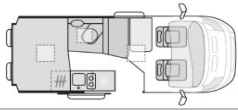

Twin Axess 540 SP