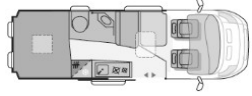

**Twin Plus
600 SPB Family**

**Twin Plus
640 SLB**

**Twin Plus
640 SPX**

**Twin Supreme
600 SPB**

**Twin Supreme
640 SGX**

**Twin Supreme
640 SLB**

45.999,00 €	--	--	--	--	--
--	47.199,00 €	46.999,00 €	46.399,00 €	49.999,00 €	48.899,00 €
47.399,00 €	47.899,00 €	47.699,00 €	47.099,00 €	50.699,00 €	49.599,00 €
49.199,00 €	49.699,00 €	49.499,00 €	48.899,00 €	52.499,00 €	51.399,00 €
49.699,00 €	50.199,00 €	49.999,00 €	49.399,00 €	52.999,00 €	51.899,00 €
51.499,00 €	51.999,00 €	51.799,00 €	51.199,00 €	54.799,00 €	53.699,00 €

3300 / 3500	3500	3500	3500	3500	3500
2910 / 2910	2960	2980	2900	3000	2990
390 / 590	540	520	600	500	510
2500 (Maxi: 3000)	2500 (Maxi: 3000)	2500 (Maxi: 3000)	2500 (Maxi: 3000)	2500 (Maxi: 3000)	2500 (Maxi: 3000)
599 / 205 / 259	636 / 205 / 259	636 / 205 / 259	599 / 205 / 259	636 / 205 / 259	636 / 205 / 259
249	249	249	249	249	249
190	190	190	190	190	190
404	404	404	404	404	404
549 Weiß	549 Weiß	549 Weiß	549 Weiß	549 Weiß	549 Weiß
X / X	X / X	X / X	X / X	X / X	X / X
X	X	X	X	X	X
X / X	X / X	X / X	X / X	X / X	X / X
X / X / X	X / X / X	X / X / X	X / X / X	X / X / X	X / X / X
X / O	X / O	X / O	X / O	X / O	X / O
-- / -- / X / X	-- / -- / X / X	-- / -- / X / X	-- / -- / X / X	-- / -- / X / X	-- / -- / X / X
90 / 19	90 / 19	90 / 19	90 / 19	90 / 19	90 / 19
X	X	X	X	X	X
X / X	X / X	X / X	X / X	X / X	X / X
X / X	X / X	X / X	X / X	X / X	X / X
X / X / X	X / X / X	X / X / X	X / X / X	X / X / X	X / X / X
4 / O	4 / O	4 / O	4 / O	4 / O	4 / O
Sandy White / Paol	Sandy White / Paol	Sandy White / Paol	Onyx / Paol	Onyx / Paol	Onyx / Paol
4 (+1 optional)	2 (+1 optional)	2 (+1 optional)	2 (+1 optional)	2 (+1 optional)	2 (+1 optional)
160x55	160x55	160x55	160x55	160x55	160x55
bis 180x100-50	bis 180x100-50	bis 180x100-50	bis 180x100-50	bis 180x100-50	bis 180x100-50
196x145	192x82-63, 180x82-63	196x150-145	196x155-145	196x195-180	192x82-63, 180x82-63
175x130	--	--	--	(190-175x132)	--
20*** / 100	20*** / 100	20*** / 100	20*** / 100	20*** / 100	20*** / 100
70 / DE LUXE	70 / DE LUXE	70 / DE LUXE	70 / DE LUXE	70 / DE LUXE	70 / DE LUXE
X / X	X / X	X / X	X / X	X / X	X / X
100 / DE LUXE	100 / DE LUXE	100 / DE LUXE	100 / DE LUXE	100 / DE LUXE	100 / DE LUXE
DE LUXE / DE LUXE	DE LUXE / DE LUXE	DE LUXE / DE LUXE	DE LUXE / DE LUXE	DE LUXE / DE LUXE	DE LUXE / DE LUXE
2x 5	2x 11	2x 11	2x 11	2x 11	2x 11
90	90	115	90	90	90
2 / DE LUXE	2 / DE LUXE	2 / DE LUXE	2 / DE LUXE	2 / DE LUXE	2 / DE LUXE
-- / X	X / --	X / --	X / --	-- / X	X / --
DE LUXE / X	DE LUXE / X	DE LUXE / X	DE LUXE / X	DE LUXE / X	DE LUXE / X
X / --	X / X	X / --	X / --	X / X	X / X
-- / --	-- / --	-- / --	X / X	X / X	X / X
70x50 / 40x40	70x50 / 40x40	70x50 / 40x40	90x60 / 40x40	90x60 / 40x40	90x60 / 40x40

Bitte beachten Sie die Fußnoten auf der Rückseite.