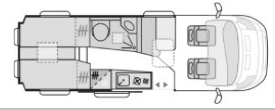

Twin Axess 640 SL

38.399,00 €

39.399,00 €

40.499,00 €

--

--

--

--

41.999,00 €

40.299,00 €

41.299,00 €

42.399,00 €

42.999,00 €

41.199,00 €

42.199,00 €

43.299,00 €

43.899,00 €

--

42.599,00 €

43.699,00 €

44.299,00 €

3300 / 3500

3300 / 3500

3300 / 3500

3500

2710 / 2725

2820 / 2835

2850 / 2865

2900

590 / 775

480 / 665

450 / 635

600

2500 **

2500 **

2500 **

2500 **

541 / 205 / 259

599 / 205 / 259

599 / 205 / 259

636 / 205 / 259

249

249

249

249

190

190

190

190

345

404

404

404

P0WP Weiß

P0WP Weiß

P0WP Weiß

P0WP Weiß

X / X

X / X

X / X

X / X

X

X

X

X

X / X

X / X

X / X

X / X

X / X

X / X

X / X

X / X

X / O

X / O

X / O

X / O

X

X

X

X

90 / 19

90 / 19

90 / 19

90 / 19

X

X

X

X

X / X

X / X

X / X

X / X

X / X

X / X

X / X

X / X

X / X / X

X / X / X

X / X / X

X / X / X

4 / O

4 / O

4 / O

4 / O

Sandy Brown / Glen

Sandy Brown / Glen

Sandy Brown / Glen

Sandy Brown / Glen

2

2 (+1 optional)

4 (+1 optional)

2 (+1 optional)

--

180x100-50

180x100-50

180x100-50

196x145-115

196x145-140

196x145-140

192x82-60, 190x82

--

--

175x130

--

20*** / 100

20*** / 100

20*** / 100

20*** / 100

70 / DE LUXE

70 / DE LUXE

70 / DE LUXE

70 / DE LUXE

X / X

X / X

X / X

X / X

100 / DE LUXE

100 / DE LUXE

100 / DE LUXE

100 / DE LUXE

DE LUXE / DE LUXE

DE LUXE / DE LUXE

DE LUXE / DE LUXE

DE LUXE / DE LUXE

2x 11

2x 11

2x 5

2x 11

90

90

90

90

2 / DE LUXE

2 / DE LUXE

2 / DE LUXE

2 / DE LUXE

X / --

X / --

-- / X

X / --

DE LUXE / X

DE LUXE / X

DE LUXE / --

DE LUXE / X

70x50 / 40x40

70x50 / 40x40

70x50 / 40x40

70x50 / 40x40

Bitte beachten Sie die Fußnoten auf der Rückseite.