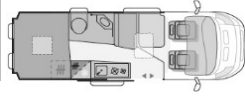

**Twin Plus
600 SPB Family**

**Twin Plus
640 SLB**

**Twin Plus
640 SPX**

**Twin Supreme
600 SPB**

**Twin Supreme
640 SGX**

**Twin Supreme
640 SLB**

45.999,00 €	--	--	--	--	--
--	47.199,00 €	46.999,00 €	46.399,00 €	49.999,00 €	48.899,00 €
47.399,00 €	47.899,00 €	47.699,00 €	47.099,00 €	50.699,00 €	49.599,00 €
49.199,00 €	49.699,00 €	49.499,00 €	48.899,00 €	52.499,00 €	51.399,00 €
49.699,00 €	50.199,00 €	49.999,00 €	49.399,00 €	52.999,00 €	51.899,00 €
51.499,00 €	51.999,00 €	51.799,00 €	51.199,00 €	54.799,00 €	53.699,00 €

3300 / 3500	3500	3500	3500	3500	3500
2910 / 2910	2960	2980	2900	3000	2990
390 / 590	540	520	600	500	510
2500 (Maxi: 3000)	2500 (Maxi: 3000)	2500 (Maxi: 3000)	2500 (Maxi: 3000)	2500 (Maxi: 3000)	2500 (Maxi: 3000)
599 / 205 / 259	636 / 205 / 259	636 / 205 / 259	599 / 205 / 259	636 / 205 / 259	636 / 205 / 259
249	249	249	249	249	249
190	190	190	190	190	190
404	404	404	404	404	404
549 Weiß	549 Weiß	549 Weiß	549 Weiß	549 Weiß	549 Weiß
X / X	X / X	X / X	X / X	X / X	X / X
X	X	X	X	X	X
X / X	X / X	X / X	X / X	X / X	X / X
X / X / X	X / X / X	X / X / X	X / X / X	X / X / X	X / X / X
X / O	X / O	X / O	X / O	X / O	X / O
-- / -- / X / X	-- / -- / X / X	-- / -- / X / X	-- / -- / X / X	-- / -- / X / X	-- / -- / X / X
90 / 19	90 / 19	90 / 19	90 / 19	90 / 19	90 / 19
X	X	X	X	X	X
X / X	X / X	X / X	X / X	X / X	X / X
X / X	X / X	X / X	X / X	X / X	X / X
X / X / X	X / X / X	X / X / X	X / X / X	X / X / X	X / X / X
4 / O	4 / O	4 / O	4 / O	4 / O	4 / O
Sandy White / Paol	Sandy White / Paol	Sandy White / Paol	Onyx / Paol	Onyx / Paol	Onyx / Paol
4 (+1 optional)	2 (+1 optional)	2 (+1 optional)	2 (+1 optional)	2 (+1 optional)	2 (+1 optional)
160x55	160x55	160x55	160x55	160x55	160x55
bis 180x100-50	bis 180x100-50	bis 180x100-50	bis 180x100-50	bis 180x100-50	bis 180x100-50
196x145	192x82-63, 180x82-63	196x150-145	196x155-145	196x195-180	192x82-63, 180x82-63
175x130	--	--	--	(190-175x132)	--
20*** / 100	20*** / 100	20*** / 100	20*** / 100	20*** / 100	20*** / 100
70 / DE LUXE	70 / DE LUXE	70 / DE LUXE	70 / DE LUXE	70 / DE LUXE	70 / DE LUXE
X / X	X / X	X / X	X / X	X / X	X / X
100 / DE LUXE	100 / DE LUXE	100 / DE LUXE	100 / DE LUXE	100 / DE LUXE	100 / DE LUXE
DE LUXE / DE LUXE	DE LUXE / DE LUXE	DE LUXE / DE LUXE	DE LUXE / DE LUXE	DE LUXE / DE LUXE	DE LUXE / DE LUXE
2x 5	2x 11	2x 11	2x 11	2x 11	2x 11
90	90	115	90	90	90
2 / DE LUXE	2 / DE LUXE	2 / DE LUXE	2 / DE LUXE	2 / DE LUXE	2 / DE LUXE
-- / X	X / --	X / --	X / --	-- / X	X / --
DE LUXE / X	DE LUXE / X	DE LUXE / X	DE LUXE / X	DE LUXE / X	DE LUXE / X
X / --	X / X	X / --	X / --	X / X	X / X
-- / --	-- / --	-- / --	X / X	X / X	X / X
70x50 / 40x40	70x50 / 40x40	70x50 / 40x40	90x60 / 40x40	90x60 / 40x40	90x60 / 40x40

Bitte beachten Sie die Fußnoten auf der Rückseite.