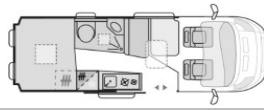

Twin Axess 600 SP