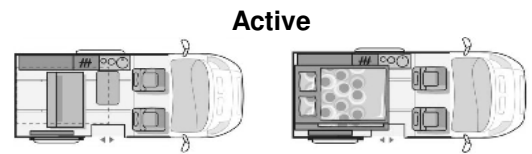

ACTIVE (auf Renault Trafic)

MODELLE Saison 2020

Chassis: Renault Trafic
Abgasnorm: Euro 6d-TEMP
Getriebe: 6+R (manuell)

PREISE / MOTOR-CHASSIS-KOMBINATIONEN

dCi 120 (1997ccm / 89kW) / 2780kg	47.299,00 €
dCi 145 (1997ccm / 107kW) / 2960kg (Mehrgewicht 10 kg)	49.599,00 €
dCi 170 (1997ccm / 125kW) / 2960kg (Mehrgewicht 10 kg)	50.699,00 €

AUSSTATTUNG

Maximal zulässige Gesamtmasse (kg)	2780 / 2960
Masse im fahrbereiten Zustand (kg) *	2390 / 2400
Maximale Zuladung (kg) *	390 / 560
Maximale Anhängelast (kg)	2000
Außenlänge / -breite / -höhe (cm)	499 / 197 / 204 (ca.199 optional)
Durchfahrtsbreite (inkl. ASP.) (cm)	229
Innenhöhe (cm)	130-205
Radstand (cm)	310
Serien-Außenfarbe	369 Arktis-Weiß
Airbag Fahrer / Beifahrer	X
ABS, ASR, ESP, EBV	X
Reifenluftdruck-Kontrollsystem	X
16"-Räder / Ersatzrad auf Stahlfelge	X / O
Tagfahrlicht / Nebelscheinwerfer	X / X
Regen- und Licht-Sensor / Rückfahrwarner	X / X
Stopp-Start-Automatik (ab dCi 145)	X
Diesel-Tank (l) / AdBlue-Tank (l)	80 / 20
Klimaanlage Fahrerhaus	X
Außenspiegel elektrisch verstell- und beheizbar	X
Funk-Zentralverriegelung	X
Fensterheber Fahrerhaus elektrisch mit Impulsfunktion / Tempomat	X / X
Lenkrad in Teilleider	X
Komfortsitze Fahrerhaus im Wohnraumdesign / drehbar / höhenverstellbar	X / X / X
Eingetragene Sitzplätze mit 3-Punkt-Gurt (inkl. Fahrer)	5 (+1 optional)
Isofix-Kindersitz-Befestigung Rückbank (2 Stück)	X
Möbeldekor / Polster	Alaska White / Java
Schlafplätze	4
Bettenmaße Sitzbank (cm)	190x120
Bettenmaße Schlafdach (cm)	187x130
Frischwassertank (l)	20
Abwassertank (l)	30
AGM-Wohnraumbatterie (Ah)	100
Kapazität Gaskasten (kg)	1x 2,7
Kompressor-Kühlbox (l)	36
Gas-Kocher (Flammen) / Abdeckung Kocher + Spüle	2 / X
Diesel-Warmluft-Heizung Webasto AirTop	O

X = Serienmäßige Ausstattung / O = Optionale Ausstattung / -- = Nicht serienmäßig/möglich / nsl = Nicht separat lieferbar

* Masse im fahrbereiten Zustand = Leergewicht (nach VO(EU) 1230/2012 Art.2 Nr.4a) = Masse des Fahrzeuges in Grundausstattung inkl. Dieseltank (90% gefüllt), Fahrer (75kg), 1x Alu-Gasflasche (11kg), Frischwasseranlage gefüllt, Bordwerkzeug. Zusatzausstattung erhöht die Masse und vermindert entsprechend die Zuladung.

Bitte beachten Sie die Fußnoten auf der Rückseite.