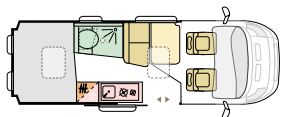

REIMO REISEMOBILCENTER GmbH
Geschäftsbereich Adria Deutschland
Boschring 10
63329 Egelsbach