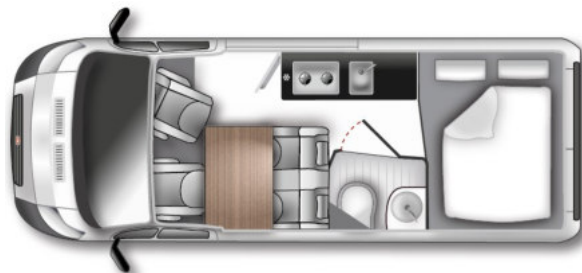

Columbus 540 - mit Aufstelldach

Basisfahrzeug: Fiat Ducato 2,3 l JTD, 150 PS

- Gesamtlänge: 5410 mm
- Gesamthöhe: 2650 mm
- Gesamtbreite: 2050 mm
- Masse in fahrbereitem Zustand: *2823 kg
  (bei Serienausstattung)
- Techn. zul. Gesamtmasse: 3.500 kg
- Zuladung: ca. 600 kg
- Erstzulassung: 2019

Ausstattung:

- Klima Cockpit
- Zentralverriegelung
- elektrische Außenspiegel und Fensterheber
- Tempomat, Fliegenschutztüre
- elektrische Trittstufe
- Fahrradträger für 2 Räder
- Markise
- Radio/CD-Player

Vermietung:

- Mietkategorie 4
- optimal für 2 bis 4 Personen
- 4 Fahrplätze, 4 Schlafplätze
- Erforderlicher Führerschein: Klasse 3 oder B

Preise:	Spartarif:	€ 95,-/Miettag
	Zwischensaison	€ 105,-/Miettag
	Vor-/Nachsaison	€ 110,-/Miettag
	Hauptsaison:	€ 125,-/Miettag

*Masse im fahrbereiten Zustand = Leergewicht (nach VO(EU) 1230/2012 Art.2 Nr.4a) = Masse des Fahrzeuges in Grundausstattung inkl. Dieseltank (90% gefüllt), Fahrer (75kg), 1x Alu-Gasflasche (17kg), Frischwasseranlage in Fahrstellung gefüllt, Bordwerkzeug. Zusatzausstattung erhöht die Masse und vermindert entsprechend die Zuladung.

Wohnmobilvermietung Wohnwagenvermietung 2019

Eder GmbH
Wohnmobile
und Wohnwagen
Verkauf ▪ Vermietung
Campingshop ▪ Service
Gasprüfungen

• **Ihr zuverlässiger Partner für**
ADRIA, HYMER,
SUN LIVING und WESTFALIA

• **ständig im Angebot:**
interessante Neu- und
Gebrauchtfahrzeuge

Fischburgstraße 49
72574 Bad Urach-Wittlingen

Tel.: (0 71 25) 93 38 88

Fax: (0 71 25) 93 38 90

email: vermietung@womo-eder.de

<https://womo-eder.de>