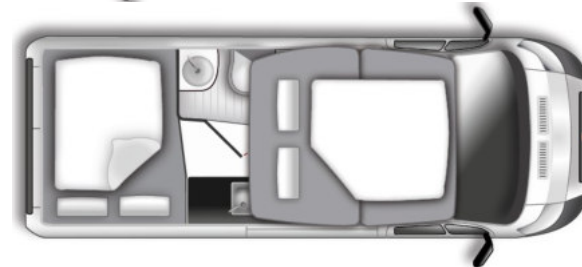

Columbus 540 - mit Aufstelldach

Basisfahrzeug: Fiat Ducato 2,3 l JTD, 150 PS

- Gesamtlänge: 5410 mm
- Gesamthöhe: 2650 mm
- Gesamtbreite: 2050 mm
- Masse in fahrbereitem Zustand: *2823 kg
  (bei Serienausstattung)
- Techn. zul. Gesamtmasse: 3.500 kg
- Zuladung: ca. 600 kg
- Erstzulassung: 2019

Ausstattung:

- Klima Cockpit
- Zentralverriegelung
- elektrische Außenspiegel und Fensterheber
- Tempomat, Fliegenschutztüre
- elektrische Trittstufe
- Fahrradträger für 2 Räder
- Markise
- Radio/CD-Player

Vermietung:

- Mietkategorie 4
- optimal für 2 bis 4 Personen
- 4 Fahrplätze, 4 Schlafplätze
- Erforderlicher Führerschein: Klasse 3 oder B

Preise:	Spartarif:	€ 95,-/Miettag
	Zwischensaison	€ 105,-/Miettag
	Vor-/Nachsaison	€ 110,-/Miettag
	Hauptsaison:	€ 125,-/Miettag

*Masse im fahrbereiten Zustand = Leergewicht (nach VO(EU) 1230/2012 Art.2 Nr.4a) = Masse des Fahrzeuges in Grundausstattung inkl. Dieseltank (90% gefüllt), Fahrer (75kg), 1x Alu-Gasflasche (17kg), Frischwasseranlage in Fahrstellung gefüllt, Bordwerkzeug. Zusatzausstattung erhöht die Masse und vermindert entsprechend die Zuladung.

Wohnmobilvermietung Wohnwagenvermietung 2019

Eder GmbH
Wohnmobile
und Wohnwagen
Verkauf ▪ Vermietung
Campingshop ▪ Service
Gasprüfungen

• **Ihr zuverlässiger Partner für**
ADRIA, HYMER,
SUN LIVING und WESTFALIA

• **ständig im Angebot:**
interessante Neu- und
Gebrauchtfahrzeuge

Fischburgstraße 49
72574 Bad Urach-Wittlingen

Tel.: (0 71 25) 93 38 88

Fax: (0 71 25) 93 38 90

email: vermietung@womo-eder.de

<https://womo-eder.de>