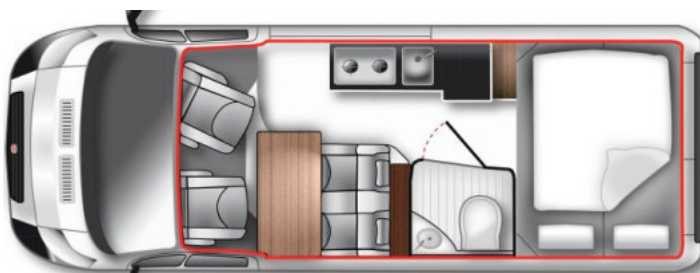

Amundsen 600 D

Basisfahrzeug: Fiat Ducato 2,3 l JTD, 150 PS

- Gesamtlänge: 5990 mm
- Gesamthöhe: 2650 mm
- Gesamtbreite: 2050 mm
- Masse in fahrbereitem Zustand: *2900 kg
  (bei Serienausstattung)
- Techn. zul. Gesamtmasse: 3.500 kg
- Zuladung: ca. 600 kg
- Erstzulassung: 2018

Ausstattung:

- Klima Cockpit
- Zentralverriegelung
- elektrische Außenspiegel und Fensterheber
- Tempomat, Fliegenschutztüre
- elektrische Trittstufe
- Fahrradträger für 2 Räder
- Markise
- Radio/CD-Player

Vermietung:

- Mietkategorie 2
- optimal für 2 Personen
- 4 Fahrplätze, 2 Schlafplätze
- Erforderlicher Führerschein: Klasse 3 oder B

Preise:	Spartarif:	€ 85,-/Miettag
	Zwischensaison:	€ 95,-/Miettag
	Vor-/Nachsaison:	€ 100,-/Miettag
	Hauptsaison:	€ 115,-/Miettag

*Masse im fahrbereiten Zustand = Leergewicht (nach VO(EU) 1230/2012 Art.2 Nr.4a) = Masse des Fahrzeuges in Grundausstattung inkl. Dieseltank (90% gefüllt), Fahrer (75kg), 1x Alu-Gasflasche (17kg), Frischwasseranlage in Fahrstellung gefüllt, Bordwerkzeug. Zusatzausstattung erhöht die Masse und vermindert entsprechend die Zuladung.

Wohnmobilvermietung Wohnwagenvermietung

2019

Eder GmbH Wohnmobile und Wohnwagen

Verkauf ▪ Vermietung
Campingshop ▪ Service
Gasprüfungen

- Ihr zuverlässiger Partner für
  **ADRIA, HYMER,
  SUN LIVING und WESTFALIA**
- **ständig im Angebot:
  interessante Neu- und
  Gebrauchtfahrzeuge**

Fischburgstraße 49
72574 Bad Urach-Wittlingen

Tel.: (0 71 25) 93 38 88

Fax: (0 71 25) 93 38 90

email: vermietung@womo-eder.de

<https://womo-eder.de>