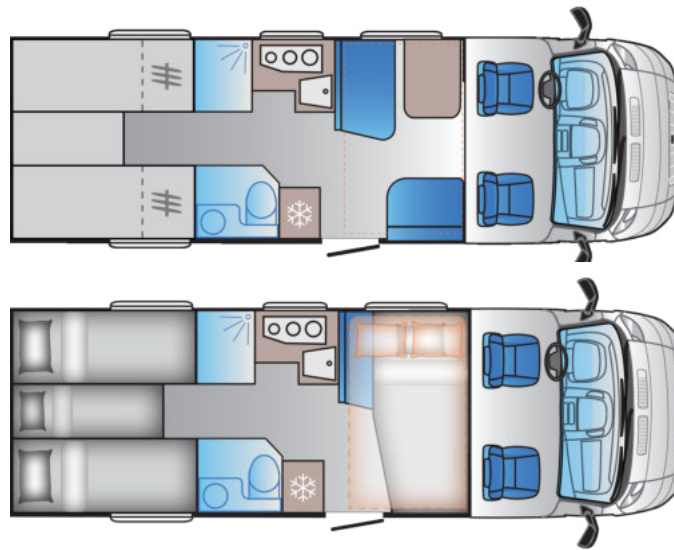

Basisfahrzeug: Fiat Ducato 2,3 l JTD, 150 PS

- Gesamtlänge: 7450 mm
- Gesamthöhe: 2870 mm
- Gesamtbreite: 2320 mm
- Masse in fahrbereitem Zustand: *3195 kg
  (bei Serienausstattung)
- Techn. zul. Gesamtmasse: 3800 kg
- Zuladung: ca. 600 kg
- Erstzulassung: 2018

Ausstattung:

- Hubbett
- Klima Cockpit
- Zentralverriegelung
- elektrische Außenspiegel und Fensterheber
- Fahrradträger für 4 Räder
- Markise
- Radio/CD-Player

Vermietung:

- Mietkategorie 7
- optimal für 4 Personen
- 5 Fahrplätze, 4 Schlafplätze
- Erforderlicher Führerschein: Klasse 3 oder C1

Preise:

Spartarif:	€ 100,--/Miettag
Zwischensaison	€ 110,--/Miettag
Vor-/Nachsaison	€ 120,--/Miettag
Hauptsaison:	€ 135,--/Miettag

*Masse im fahrbereiten Zustand = Leergewicht (nach VO(EU) 1230/2012 Art.2 Nr.4a) = Masse des Fahrzeuges in Grundausstattung inkl. Dieseltank (90% gefüllt), Fahrer (75kg), 1x Alu-Gasflasche (17kg), Frischwasseranlage in Fahrstellung gefüllt, Bordwerkzeug. Zusatzausstattung erhöht die Masse und vermindert entsprechend die Zuladung.