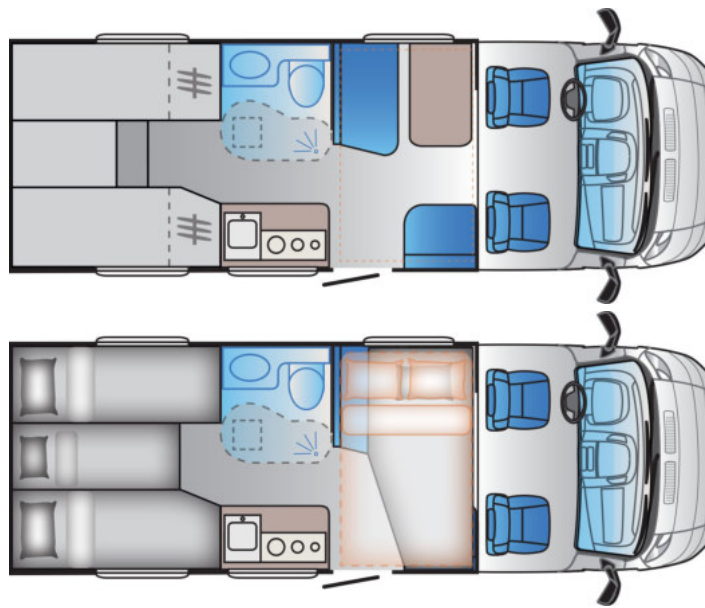

Basisfahrzeug: Fiat Ducato 2,3 l JTD, 150 PS

- Gesamtlänge: 6990 mm
- Gesamthöhe: 2870 mm
- Gesamtbreite: 2320 mm
- Masse in fahrbereitem Zustand: *3050 kg
  (bei Serienausstattung)
- Techn. zul. Gesamtmasse: 3800 kg
- Zuladung: ca. 600 kg
- Erstzulassung: 2019

Ausstattung:

- Hubbett
- Klima Cockpit
- Zentralverriegelung
- elektrische Außenspiegel und Fensterheber
- Fahrradträger für 4 Räder
- Markise
- Radio/CD-Player

Vermietung:

- Mietkategorie 7
- optimal für 4 Personen
- 5 Fahrplätze, 4 Schlafplätze
- Erforderlicher Führerschein: Klasse 3 oder C1

Preise:

Spartarif:	€ 100,--/Miettag
Zwischensaison	€ 110,--/Miettag
Vor-/Nachsaison	€ 120,--/Miettag
Hauptsaison:	€ 135,--/Miettag

*Masse im fahrbereiten Zustand = Leergewicht (nach VO(EU) 1230/2012 Art.2 Nr.4a) = Masse des Fahrzeuges in Grundausstattung inkl. Dieseltank (90% gefüllt), Fahrer (75kg), 1x Alu-Gasflasche (17kg), Frischwasseranlage in Fahrstellung gefüllt, Bordwerkzeug. Zusatzausstattung erhöht die Masse und vermindert entsprechend die Zuladung.