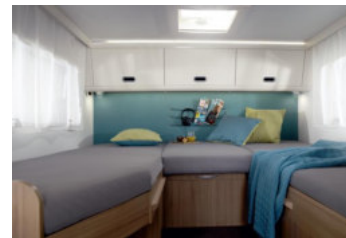

Basisfahrzeug: Fiat Ducato 2,3 l JTD, 150 PS

- Gesamtlänge: 6990 mm
- Gesamthöhe: 2870 mm
- Gesamtbreite: 2320 mm
- Masse in fahrbereitem Zustand: *3050 kg
  (bei Serienausstattung)
- Techn. zul. Gesamtmasse: 3800 kg
- Zuladung: ca. 600 kg
- Erstzulassung: 2019

Ausstattung:

- Hubbett
- Klima Cockpit
- Zentralverriegelung
- elektrische Außenspiegel und Fensterheber
- Fahrradträger für 4 Räder
- Markise
- Radio/CD-Player

Vermietung:

- Mietkategorie 7
- optimal für 4 Personen
- 5 Fahrplätze, 4 Schlafplätze
- Erforderlicher Führerschein: Klasse 3 oder C1

Preise:

Spartarif:	€ 100,--/Miettag
Zwischensaison	€ 110,--/Miettag
Vor-/Nachsaison	€ 120,--/Miettag
Hauptsaison:	€ 135,--/Miettag

*Masse im fahrbereiten Zustand = Leergewicht (nach VO(EU) 1230/2012 Art.2 Nr.4a) = Masse des Fahrzeuges in Grundausstattung inkl. Dieseltank (90% gefüllt), Fahrer (75kg), 1x Alu-Gasflasche (17kg), Frischwasseranlage in Fahrstellung gefüllt, Bordwerkzeug. Zusatzausstattung erhöht die Masse und vermindert entsprechend die Zuladung.