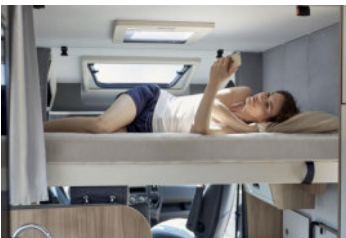

Basisfahrzeug: Fiat Ducato 2,3 l JTD, 150 PS

- Gesamtlänge: 6990 mm
- Gesamthöhe: 2870 mm
- Gesamtbreite: 2320 mm
- Masse in fahrbereitem Zustand: *3050 kg
  (bei Serienausstattung)
- Techn. zul. Gesamtmasse: 3800 kg
- Zuladung: ca. 600 kg
- Erstzulassung: 2019

Ausstattung:

- Hubbett
- Klima Cockpit
- Zentralverriegelung
- elektrische Außenspiegel und Fensterheber
- Fahrradträger für 4 Räder
- Markise
- Radio/CD-Player

Vermietung:

- Mietkategorie 7
- optimal für 4 Personen
- 5 Fahrplätze, 4 Schlafplätze
- Erforderlicher Führerschein: Klasse 3 oder C1

Preise:

Spartarif:	€ 100,--/Miettag
Zwischensaison	€ 110,--/Miettag
Vor-/Nachsaison	€ 120,--/Miettag
Hauptsaison:	€ 135,--/Miettag

*Masse im fahrbereiten Zustand = Leergewicht (nach VO(EU) 1230/2012 Art.2 Nr.4a) = Masse des Fahrzeuges in Grundausstattung inkl. Dieseltank (90% gefüllt), Fahrer (75kg), 1x Alu-Gasflasche (17kg), Frischwasseranlage in Fahrstellung gefüllt, Bordwerkzeug. Zusatzausstattung erhöht die Masse und vermindert entsprechend die Zuladung.