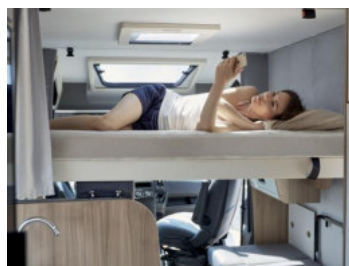

Basisfahrzeug: Fiat Ducato 2,3 l JTD, 150 PS

- Gesamtlänge: 6990 mm
- Gesamthöhe: 2870 mm
- Gesamtbreite: 2320 mm
- Masse in fahrbereitem Zustand: *3050 kg
  (bei Serienausstattung)
- Techn. zul. Gesamtmasse: 3800 kg
- Zuladung: ca. 600 kg
- Erstzulassung: 2018

Ausstattung:

- Hubbett
- Klima Cockpit
- Zentralverriegelung
- elektrische Außenspiegel und Fensterheber
- Fahrradträger für 4 Räder
- Markise
- Radio/CD-Player

Vermietung:

- Mietkategorie 7
- optimal für 4 Personen
- 6 Fahrplätze, 6 Schlafplätze
- Erforderlicher Führerschein: Klasse 3 oder C1

Preise:

Spartarif:	€ 100,--/Miettag
Zwischensaison	€ 110,--/Miettag
Vor-/Nachsaison	€ 120,--/Miettag
Hauptsaison:	€ 135,--/Miettag

*Masse im fahrbereiten Zustand = Leergewicht (nach VO(EU) 1230/2012 Art.2 Nr.4a) = Masse des Fahrzeuges in Grundausstattung inkl. Dieseltank (90% gefüllt), Fahrer (75kg), 1x Alu-Gasflasche (17kg), Frischwasseranlage in Fahrstellung gefüllt, Bordwerkzeug. Zusatzausstattung erhöht die Masse und vermindert entsprechend die Zuladung.