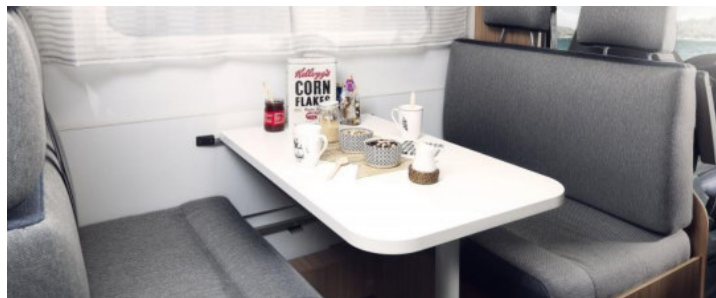

Basisfahrzeug: Fiat Ducato 2,3 l JTD, 150 PS

- Gesamtlänge: 6990 mm
- Gesamthöhe: 2870 mm
- Gesamtbreite: 2320 mm
- Masse in fahrbereitem Zustand: *3050 kg
  (bei Serienausstattung)
- Techn. zul. Gesamtmasse: 3800 kg
- Zuladung: ca. 600 kg
- Erstzulassung: 2018

Ausstattung:

- Hubbett
- Klima Cockpit
- Zentralverriegelung
- elektrische Außenspiegel und Fensterheber
- Fahrradträger für 4 Räder
- Markise
- Radio/CD-Player

Vermietung:

- Mietkategorie 7
- optimal für 4 Personen
- 6 Fahrplätze, 6 Schlafplätze
- Erforderlicher Führerschein: Klasse 3 oder C1

Preise:

Spartarif:	€ 100,--/Miettag
Zwischensaison	€ 110,--/Miettag
Vor-/Nachsaison	€ 120,--/Miettag
Hauptsaison:	€ 135,--/Miettag

*Masse im fahrbereiten Zustand = Leergewicht (nach VO(EU) 1230/2012 Art.2 Nr.4a) = Masse des Fahrzeuges in Grundausstattung inkl. Dieseltank (90% gefüllt), Fahrer (75kg), 1x Alu-Gasflasche (17kg), Frischwasseranlage in Fahrstellung gefüllt, Bordwerkzeug. Zusatzausstattung erhöht die Masse und vermindert entsprechend die Zuladung.