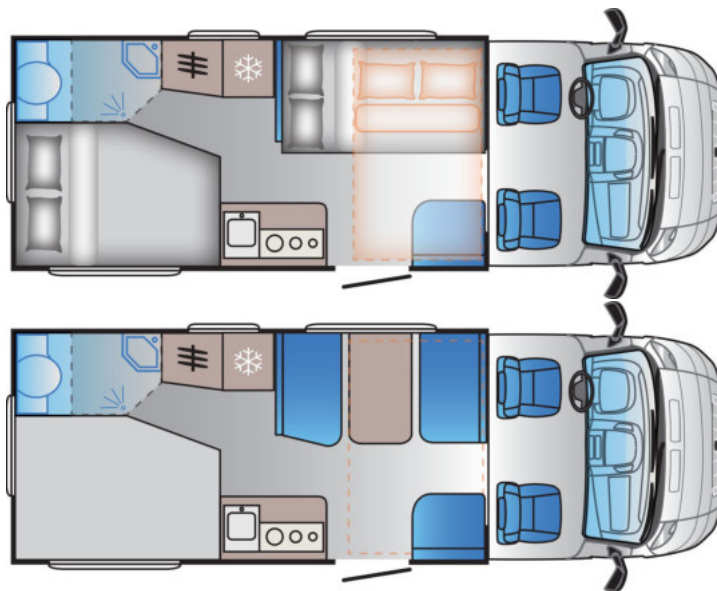

Basisfahrzeug: Fiat Ducato 2,3 l JTD, 150 PS

- Gesamtlänge: 6990 mm
- Gesamthöhe: 2870 mm
- Gesamtbreite: 2320 mm
- Masse in fahrbereitem Zustand: *3050 kg
  (bei Serienausstattung)
- Techn. zul. Gesamtmasse: 3800 kg
- Zuladung: ca. 600 kg
- Erstzulassung: 2018

Ausstattung:

- Hubbett
- Klima Cockpit
- Zentralverriegelung
- elektrische Außenspiegel und Fensterheber
- Fahrradträger für 4 Räder
- Markise
- Radio/CD-Player

Vermietung:

- Mietkategorie 7
- optimal für 4 Personen
- 6 Fahrplätze, 6 Schlafplätze
- Erforderlicher Führerschein: Klasse 3 oder C1

Preise:

Spartarif:	€ 100,--/Miettag
Zwischensaison	€ 110,--/Miettag
Vor-/Nachsaison	€ 120,--/Miettag
Hauptsaison:	€ 135,--/Miettag

*Masse im fahrbereiten Zustand = Leergewicht (nach VO(EU) 1230/2012 Art.2 Nr.4a) = Masse des Fahrzeuges in Grundausstattung inkl. Dieseltank (90% gefüllt), Fahrer (75kg), 1x Alu-Gasflasche (17kg), Frischwasseranlage in Fahrstellung gefüllt, Bordwerkzeug. Zusatzausstattung erhöht die Masse und vermindert entsprechend die Zuladung.