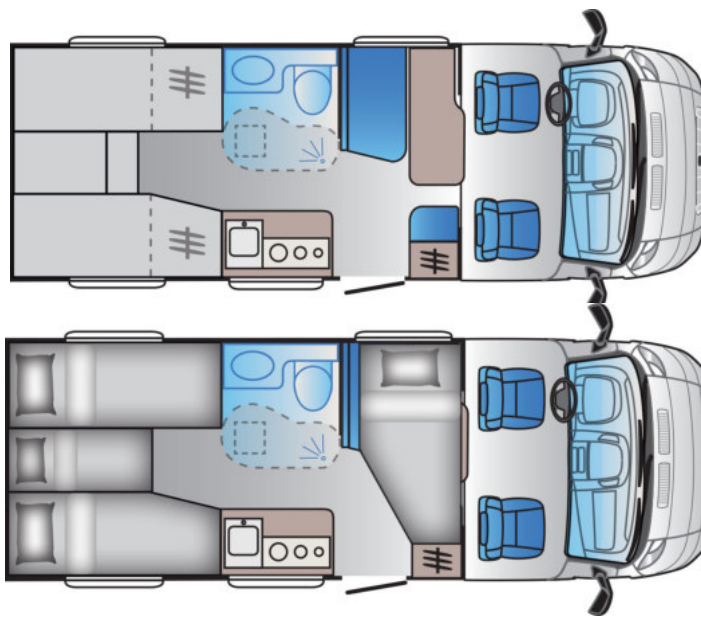

Basisfahrzeug: Fiat Ducato 2,3 l JTD, 150 PS

- Gesamtlänge: 6710 mm
- Gesamthöhe: 2870 mm
- Gesamtbreite: 2320 mm
- Masse in fahrbereitem Zustand: *2720 kg
  (bei Serienausstattung)
- Techn. zul. Gesamtmasse: 3500 kg
- Zuladung: ca. 700 kg
- Erstzulassung: 2018 oder 2019

Ausstattung:

- Klima Cockpit
- Zentralverriegelung
- elektrische Außenspiegel und Fensterheber
- Fahrradträger für 2 Räder am Heck
- Markise
- Radio/CD-Player

Vermietung:

- Mietkategorie 6
- optimal für 2 Personen
- 4 Fahrplätze, 3 Schlafplätze
- Erforderlicher Führerschein: Klasse 3 oder B

Preise:

Spartarif:	€ 95,-/Miettag
Zwischensaison	€ 105,-/Miettag
Vor-/Nachsaison	€ 110,-/Miettag
Hauptsaison:	€ 125,-/Miettag

*Masse im fahrbereiten Zustand = Leergewicht (nach VO(EU) 1230/2012 Art.2 Nr.4a) = Masse des Fahrzeuges in Grundausstattung inkl. Dieseltank (90% gefüllt), Fahrer (75kg), 1x Alu-Gasflasche (17kg), Frischwasseranlage in Fahrstellung gefüllt, Bordwerkzeug. Zusatzausstattung erhöht die Masse und vermindert entsprechend die Zuladung.