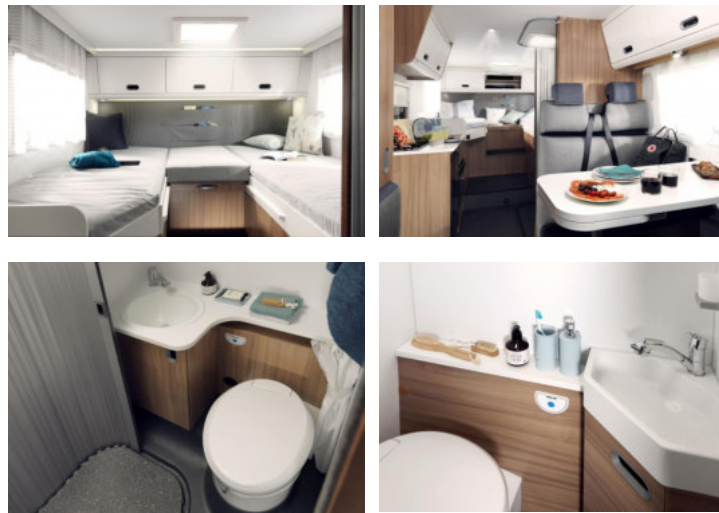

Basisfahrzeug: Fiat Ducato 2,3 l JTD, 150 PS

- Gesamtlänge: 6710 mm
- Gesamthöhe: 2870 mm
- Gesamtbreite: 2320 mm
- Masse in fahrbereitem Zustand: *2720 kg
  (bei Serienausstattung)
- Techn. zul. Gesamtmasse: 3500 kg
- Zuladung: ca. 700 kg
- Erstzulassung: 2018 oder 2019

Ausstattung:

- Klima Cockpit
- Zentralverriegelung
- elektrische Außenspiegel und Fensterheber
- Fahrradträger für 2 Räder am Heck
- Markise
- Radio/CD-Player

Vermietung:

- Mietkategorie 6
- optimal für 2 Personen
- 4 Fahrplätze, 3 Schlafplätze
- Erforderlicher Führerschein: Klasse 3 oder B

Preise:

Spartarif:	€ 95,-/Miettag
Zwischensaison	€ 105,-/Miettag
Vor-/Nachsaison	€ 110,-/Miettag
Hauptsaison:	€ 125,-/Miettag

*Masse im fahrbereiten Zustand = Leergewicht (nach VO(EU) 1230/2012 Art.2 Nr.4a) = Masse des Fahrzeuges in Grundausstattung inkl. Dieseltank (90% gefüllt), Fahrer (75kg), 1x Alu-Gasflasche (17kg), Frischwasseranlage in Fahrstellung gefüllt, Bordwerkzeug. Zusatzausstattung erhöht die Masse und vermindert entsprechend die Zuladung.