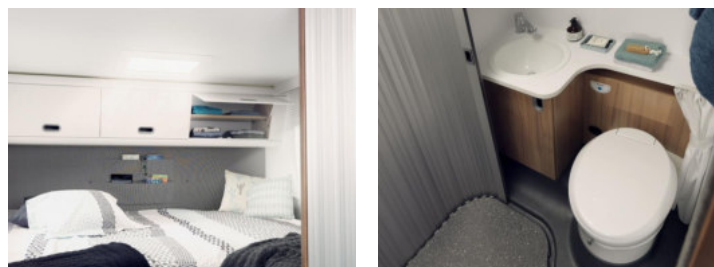

SUNLIVING S 60 SP

Basisfahrzeug: Fiat Ducato 2,3 I JTD, 148 PS

- Gesamtlänge: 5990 mm
- Gesamthöhe: 2870 mm
- Gesamtbreite: 2330 mm
- Masse in fahrbereitem Zustand: *2800 kg
  (bei Serienausstattung)
- Techn. zul. Gesamtmasse: 3500 kg
- Zuladung: ca. 700 kg
- Erstzulassung: 2018 oder 2019

Ausstattung:

- Klima Cockpit
- Zentralverriegelung
- Tempomat
- elektrische Außenspiegel und Fensterheber
- Fahrradträger für 2 Räder am Heck
- Markise
- Radio/CD-Player

Vermietung:

- Mietkategorie 5
- optimal für 2 Personen
- 4 Fahrplätze, 3 Schlafplätze
- Erforderlicher Führerschein: Klasse 3 oder B

Preise:	Spartarif:	€ 93,-/Miettag
	Zwischensaison	€ 103,-/Miettag
	Vor-/Nachsaison	€ 108,-/Miettag
	Hauptsaison:	€ 123,-/Miettag

*Masse im fahrbereiten Zustand = Leergewicht (nach VO(EU) 1230/2012 Art.2 Nr.4a) = Masse des Fahrzeuges in Grundausstattung inkl. Dieseltank (90% gefüllt), Fahrer (75kg), 1x Alu-Gasflasche (17kg), Frischwasseranlage in Fahrstellung gefüllt, Bordwerkzeug. Zusatzausstattung erhöht die Masse und vermindert entsprechend die Zuladung.