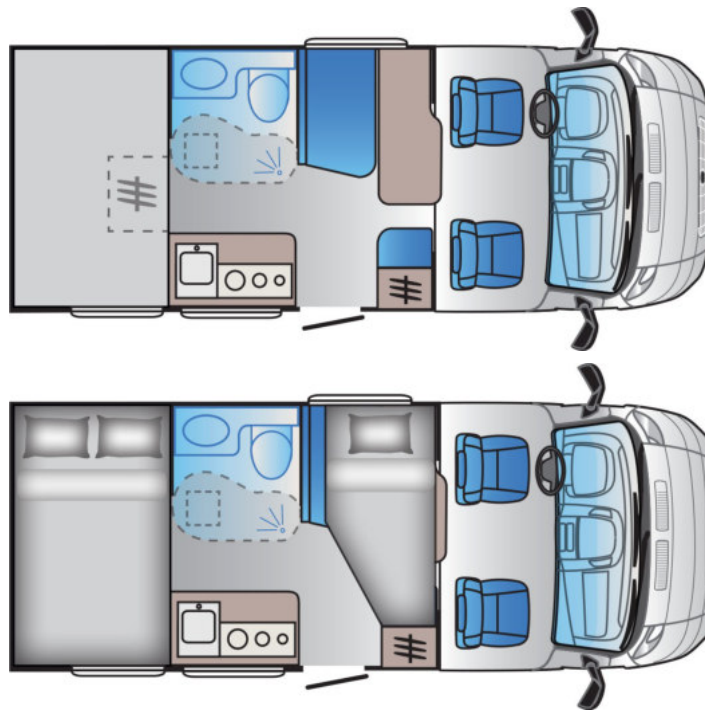

SUNLIVING S 60 SP

Basisfahrzeug: Fiat Ducato 2,3 I JTD, 148 PS

- Gesamtlänge: 5990 mm
- Gesamthöhe: 2870 mm
- Gesamtbreite: 2330 mm
- Masse in fahrbereitem Zustand: *2800 kg
  (bei Serienausstattung)
- Techn. zul. Gesamtmasse: 3500 kg
- Zuladung: ca. 700 kg
- Erstzulassung: 2018 oder 2019

Ausstattung:

- Klima Cockpit
- Zentralverriegelung
- Tempomat
- elektrische Außenspiegel und Fensterheber
- Fahrradträger für 2 Räder am Heck
- Markise
- Radio/CD-Player

Vermietung:

- Mietkategorie 5
- optimal für 2 Personen
- 4 Fahrplätze, 3 Schlafplätze
- Erforderlicher Führerschein: Klasse 3 oder B

Preise:	Spartarif:	€ 93,-/Miettag
	Zwischensaison	€ 103,-/Miettag
	Vor-/Nachsaison	€ 108,-/Miettag
	Hauptsaison:	€ 123,-/Miettag

*Masse im fahrbereiten Zustand = Leergewicht (nach VO(EU) 1230/2012 Art.2 Nr.4a) = Masse des Fahrzeuges in Grundausstattung inkl. Dieseltank (90% gefüllt), Fahrer (75kg), 1x Alu-Gasflasche (17kg), Frischwasseranlage in Fahrstellung gefüllt, Bordwerkzeug. Zusatzausstattung erhöht die Masse und vermindert entsprechend die Zuladung.