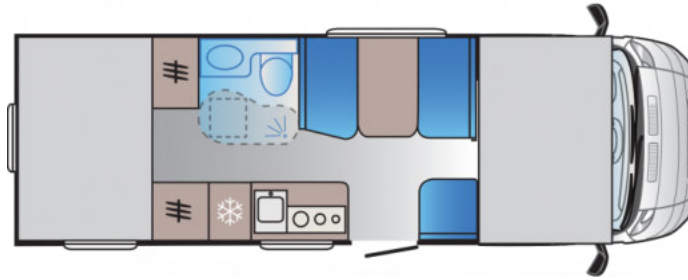

Basisfahrzeug: Fiat Ducato 2,3 I JTD, 150 PS

- Gesamtlänge: 7390 mm
- Gesamthöhe: 3080 mm
- Gesamtbreite: 2320 mm
- Masse in fahrbereitem Zustand: *2990 kg
  (bei Serienausstattung)
- Techn. zul. Gesamtmasse: 3800 kg
- Zuladung: ca. 750 kg
- Erstzulassung: 2018 oder 2019

Ausstattung:

- Klima Cockpit
- Zentralverriegelung
- elektrische Außenspiegel und Fensterheber
- Fahrradträger für 4 Räder
- Markise
- Radio/CD-Player

Vermietung:

- Mietkategorie 7
- optimal für 4 bis 6 Personen
- 6 Fahrplätze, 6 Schlafplätze
- Erforderlicher Führerschein: Klasse 3 oder C1

Preise:

Spartarif:	€ 100,--/Miettag
Zwischensaison	€ 110,--/Miettag
Vor-/Nachsaison	€ 120,--/Miettag
Hauptsaison:	€ 135,--/Miettag

*Masse im fahrbereiten Zustand = Leergewicht (nach VO(EU) 1230/2012 Art.2 Nr.4a) = Masse des Fahrzeuges in Grundausstattung inkl. Dieseltank (90% gefüllt), Fahrer (75kg), 1x Alu-Gasflasche (17kg), Frischwasseranlage in Fahrstellung gefüllt, Bordwerkzeug. Zusatzausstattung erhöht die Masse und vermindert entsprechend die Zuladung.