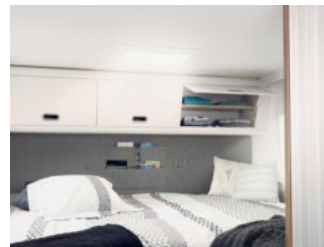

Basisfahrzeug: Fiat Ducato 2,3 I JTD, 150 PS

- Gesamtlänge: 7390 mm
- Gesamthöhe: 3080 mm
- Gesamtbreite: 2320 mm
- Masse in fahrbereitem Zustand: *2990 kg
  (bei Serienausstattung)
- Techn. zul. Gesamtmasse: 3800 kg
- Zuladung: ca. 750 kg
- Erstzulassung: 2018 oder 2019

Ausstattung:

- Klima Cockpit
- Zentralverriegelung
- elektrische Außenspiegel und Fensterheber
- Fahrradträger für 4 Räder
- Markise
- Radio/CD-Player

Vermietung:

- Mietkategorie 7
- optimal für 4 bis 6 Personen
- 6 Fahrplätze, 6 Schlafplätze
- Erforderlicher Führerschein: Klasse 3 oder C1

Preise:

Spartarif:	€ 100,--/Miettag
Zwischensaison	€ 110,--/Miettag
Vor-/Nachsaison	€ 120,--/Miettag
Hauptsaison:	€ 135,--/Miettag

*Masse im fahrbereiten Zustand = Leergewicht (nach VO(EU) 1230/2012 Art.2 Nr.4a) = Masse des Fahrzeuges in Grundausstattung inkl. Dieseltank (90% gefüllt), Fahrer (75kg), 1x Alu-Gasflasche (17kg), Frischwasseranlage in Fahrstellung gefüllt, Bordwerkzeug. Zusatzausstattung erhöht die Masse und vermindert entsprechend die Zuladung.