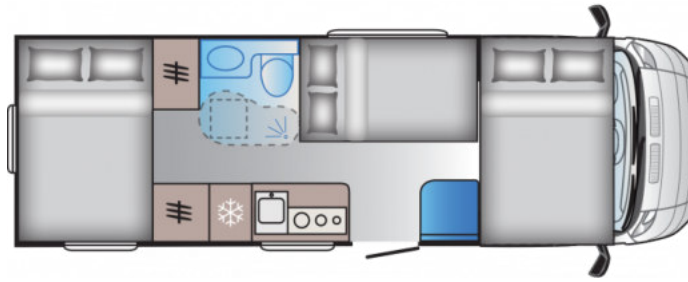

Basisfahrzeug: Fiat Ducato 2,3 I JTD, 150 PS

- Gesamtlänge: 7390 mm
- Gesamthöhe: 3080 mm
- Gesamtbreite: 2320 mm
- Masse in fahrbereitem Zustand: *2990 kg
  (bei Serienausstattung)
- Techn. zul. Gesamtmasse: 3800 kg
- Zuladung: ca. 750 kg
- Erstzulassung: 2018 oder 2019

Ausstattung:

- Klima Cockpit
- Zentralverriegelung
- elektrische Außenspiegel und Fensterheber
- Fahrradträger für 4 Räder
- Markise
- Radio/CD-Player

Vermietung:

- Mietkategorie 7
- optimal für 4 bis 6 Personen
- 6 Fahrplätze, 6 Schlafplätze
- Erforderlicher Führerschein: Klasse 3 oder C1

Preise:

Spartarif:	€ 100,--/Miettag
Zwischensaison	€ 110,--/Miettag
Vor-/Nachsaison	€ 120,--/Miettag
Hauptsaison:	€ 135,--/Miettag

*Masse im fahrbereiten Zustand = Leergewicht (nach VO(EU) 1230/2012 Art.2 Nr.4a) = Masse des Fahrzeuges in Grundausstattung inkl. Dieseltank (90% gefüllt), Fahrer (75kg), 1x Alu-Gasflasche (17kg), Frischwasseranlage in Fahrstellung gefüllt, Bordwerkzeug. Zusatzausstattung erhöht die Masse und vermindert entsprechend die Zuladung.