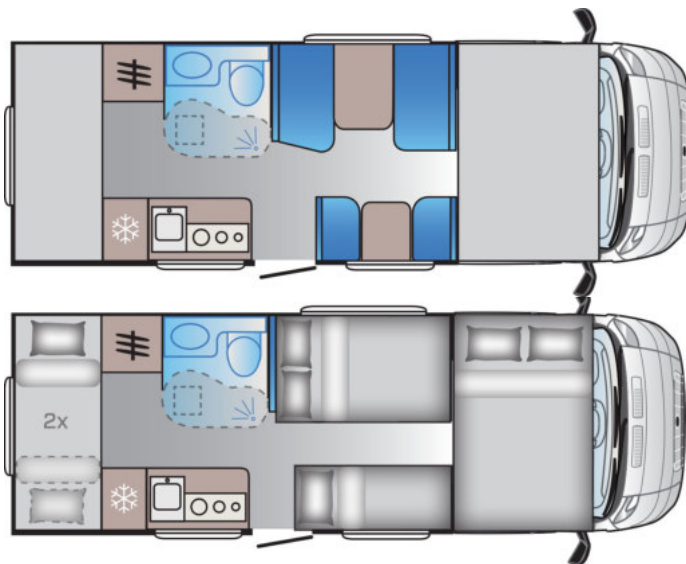

SUNLIVING A 70 DK

Basisfahrzeug: Fiat Ducato 2,3 l JTD, 150 PS

- Gesamtlänge: 6990 mm
- Gesamthöhe: 3080 mm
- Gesamtbreite: 2320 mm
- Masse in fahrbereitem Zustand: *2990 kg
  (bei Serienausstattung)
- Techn. zul. Gesamtmasse: 3800 kg
- Zuladung: ca. 750 kg
- Erstzulassung: 2018 oder 2019

Ausstattung:

- Klima Cockpit
- Zentralverriegelung
- elektrische Außenspiegel und Fensterheber
- Fahrradträger für 4 Räder
- Markise
- Radio/CD-Player

Vermietung:

- Mietkategorie 7
- optimal für 4 bis 6 Personen
- 6 Fahrplätze, 6 Schlafplätze
- Erforderlicher Führerschein: Klasse B oder 3

Preise:	Spartarif:	€ 100,--/Miettag
	Zwischensaison	€ 110,--/Miettag
	Vor-/Nachsaison	€ 120,--/Miettag
	Hauptsaison:	€ 135,--/Miettag

*Masse im fahrbereiten Zustand = Leergewicht (nach VO(EU) 1230/2012 Art.2 Nr.4a) = Masse des Fahrzeuges in Grundausstattung inkl. Dieseltank (90% gefüllt), Fahrer (75kg), 1x Alu-Gasflasche (17kg), Frischwasseranlage in Fahrstellung gefüllt, Bordwerkzeug. Zusatzausstattung erhöht die Masse und vermindert entsprechend die Zuladung.