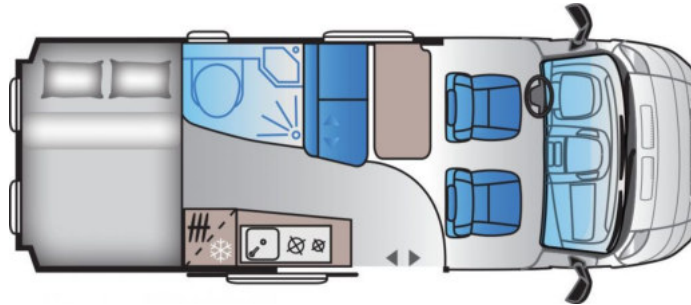

Basisfahrzeug: Fiat Ducato 2,3 l JTD, 150 PS

- Gesamtlänge: 5990 mm
- Gesamthöhe: 2620 mm
- Gesamtbreite: 2050 mm
- Masse in fahrbereitem Zustand: *2848 kg
  (bei Serienausstattung)
- Techn. zul. Gesamtmasse: 3500 kg
- Zuladung: ca. 600 kg
- Erstzulassung: 2019

Ausstattung:

- Klima Cockpit
- Zentralverriegelung
- elektrische Außenspiegel und Fensterheber
- Tempomat
- elektrische Trittstufe
- Fahrradträger für 2 Räder
- Markise
- Radio/CD-Player

Vermietung:

- Mietkategorie 2
- optimal für 2 Personen
- 4 Fahrplätze, 3 Schlafplätze
- Erforderlicher Führerschein: Klasse 3 oder B

Preise:

Spartarif:	€ 85,-/Miettag
Zwischensaison:	€ 95,-/Miettag
Vor-/Nachsaison:	€ 100,-/Miettag
Hauptsaison:	€ 115,-/Miettag

*Masse im fahrbereiten Zustand = Leergewicht (nach VO(EU) 1230/2012 Art.2 Nr.4a) = Masse des Fahrzeuges in Grundausstattung inkl. Dieseltank (90% gefüllt), Fahrer (75kg), 1x Alu-Gasflasche (17kg), Frischwasseranlage in Fahrstellung gefüllt, Bordwerkzeug. Zusatzausstattung erhöht die Masse und vermindert entsprechend die Zuladung.