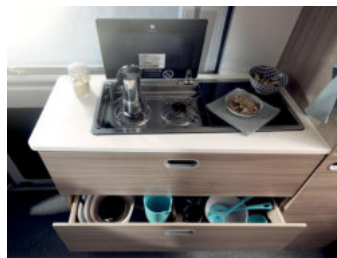

Basisfahrzeug: Fiat Ducato 2,3 l JTD, 150 PS

- Gesamtlänge: 5990 mm
- Gesamthöhe: 2620 mm
- Gesamtbreite: 2050 mm
- Masse in fahrbereitem Zustand: *2848 kg
  (bei Serienausstattung)
- Techn. zul. Gesamtmasse: 3500 kg
- Zuladung: ca. 600 kg
- Erstzulassung: 2019

Ausstattung:

- Klima Cockpit
- Zentralverriegelung
- elektrische Außenspiegel und Fensterheber
- Tempomat
- elektrische Trittstufe
- Fahrradträger für 2 Räder
- Markise
- Radio/CD-Player

Vermietung:

- Mietkategorie 2
- optimal für 2 Personen
- 4 Fahrplätze, 3 Schlafplätze
- Erforderlicher Führerschein: Klasse 3 oder B

Preise:

Spartarif:	€ 85,-/Miettag
Zwischensaison:	€ 95,-/Miettag
Vor-/Nachsaison:	€ 100,-/Miettag
Hauptsaison:	€ 115,-/Miettag

*Masse im fahrbereiten Zustand = Leergewicht (nach VO(EU) 1230/2012 Art.2 Nr.4a) = Masse des Fahrzeuges in Grundausstattung inkl. Dieseltank (90% gefüllt), Fahrer (75kg), 1x Alu-Gasflasche (17kg), Frischwasseranlage in Fahrstellung gefüllt, Bordwerkzeug. Zusatzausstattung erhöht die Masse und vermindert entsprechend die Zuladung.