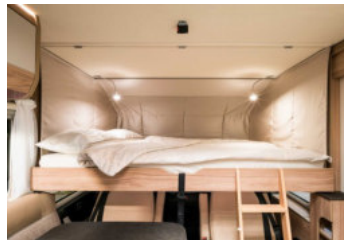

HYMER Exsis I 594

Basisfahrzeug: Fiat Ducato 2,3 l JTD, 150 PS

- Gesamtlänge: 6990 mm
- Gesamthöhe: 2770 mm
- Gesamtbreite: 2220 mm
- Masse in fahrbereitem Zustand: *ca. 3070 kg
  (bei Serienausstattung)
- Techn. zul. Gesamtmasse: 4400 kg
- Zuladung: ca. 1300 kg
- Erstzulassung: 2019

Ausstattung:

- SAT und TV
- Klima Cockpit
- Zentralverriegelung
- elektrische Außenspiegel und Fensterheber
- Tempomat
- Fahrradträger
- Markise
- Radio/CD-Player

Vermietung:

- Mietkategorie 10
- für 2 bis 4 Personen
- Erforderlicher Führerschein: Klasse 3 oder C 1

Preise:	Spartarif:	€ 115,--/Miettag
	Zwischensaison:	€ 125,--/Miettag
	Vor-/Nachsaison:	€ 140,--/Miettag
	Hauptsaison:	€ 155,--/Miettag

*Masse im fahrbereiten Zustand = Leergewicht (nach VO(EU) 1230/2012 Art.2 Nr.4a) = Masse des Fahrzeuges in Grundausstattung inkl. Dieseltank (90% gefüllt), Fahrer (75kg), 1x Alu-Gasflasche (17kg), Frischwasseranlage in Fahrstellung gefüllt, Bordwerkzeug. Zusatzausstattung erhöht die Masse und vermindert entsprechend die Zuladung.