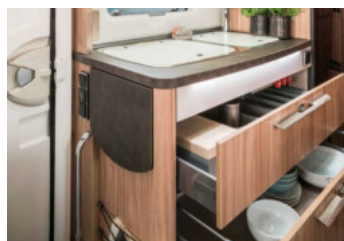

HYMER Exsis I 594

Basisfahrzeug: Fiat Ducato 2,3 l JTD, 150 PS

- Gesamtlänge: 6990 mm
- Gesamthöhe: 2770 mm
- Gesamtbreite: 2220 mm
- Masse in fahrbereitem Zustand: *ca. 3070 kg
  (bei Serienausstattung)
- Techn. zul. Gesamtmasse: 4400 kg
- Zuladung: ca. 1300 kg
- Erstzulassung: 2019

Ausstattung:

- SAT und TV
- Klima Cockpit
- Zentralverriegelung
- elektrische Außenspiegel und Fensterheber
- Tempomat
- Fahrradträger
- Markise
- Radio/CD-Player

Vermietung:

- Mietkategorie 10
- für 2 bis 4 Personen
- Erforderlicher Führerschein: Klasse 3 oder C 1

Preise:	Spartarif:	€ 115,--/Miettag
	Zwischensaison:	€ 125,--/Miettag
	Vor-/Nachsaison:	€ 140,--/Miettag
	Hauptsaison:	€ 155,--/Miettag

*Masse im fahrbereiten Zustand = Leergewicht (nach VO(EU) 1230/2012 Art.2 Nr.4a) = Masse des Fahrzeuges in Grundausstattung inkl. Dieseltank (90% gefüllt), Fahrer (75kg), 1x Alu-Gasflasche (17kg), Frischwasseranlage in Fahrstellung gefüllt, Bordwerkzeug. Zusatzausstattung erhöht die Masse und vermindert entsprechend die Zuladung.