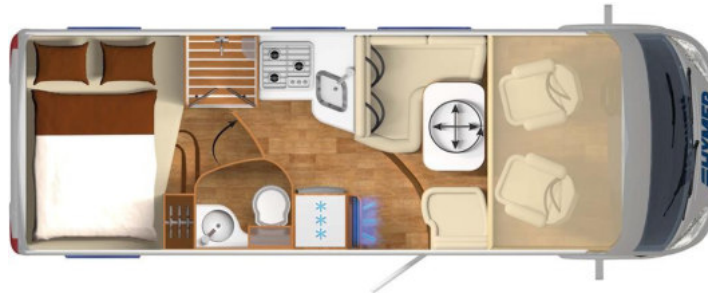

HYMER Exsis I 594

Basisfahrzeug: Fiat Ducato 2,3 l JTD, 150 PS

- Gesamtlänge: 6990 mm
- Gesamthöhe: 2770 mm
- Gesamtbreite: 2220 mm
- Masse in fahrbereitem Zustand: *ca. 3070 kg
  (bei Serienausstattung)
- Techn. zul. Gesamtmasse: 4400 kg
- Zuladung: ca. 1300 kg
- Erstzulassung: 2019

Ausstattung:

- SAT und TV
- Klima Cockpit
- Zentralverriegelung
- elektrische Außenspiegel und Fensterheber
- Tempomat
- Fahrradträger
- Markise
- Radio/CD-Player

Vermietung:

- Mietkategorie 10
- für 2 bis 4 Personen
- Erforderlicher Führerschein: Klasse 3 oder C 1

Preise:	Spartarif:	€ 115,--/Miettag
	Zwischensaison:	€ 125,--/Miettag
	Vor-/Nachsaison:	€ 140,--/Miettag
	Hauptsaison:	€ 155,--/Miettag

*Masse im fahrbereiten Zustand = Leergewicht (nach VO(EU) 1230/2012 Art.2 Nr.4a) = Masse des Fahrzeuges in Grundausstattung inkl. Dieseltank (90% gefüllt), Fahrer (75kg), 1x Alu-Gasflasche (17kg), Frischwasseranlage in Fahrstellung gefüllt, Bordwerkzeug. Zusatzausstattung erhöht die Masse und vermindert entsprechend die Zuladung.