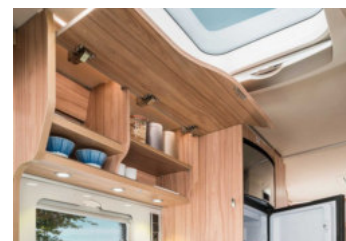

HYMER Exsis I 594

Basisfahrzeug: Fiat Ducato 2,3 l JTD, 150 PS

- Gesamtlänge: 6990 mm
- Gesamthöhe: 2770 mm
- Gesamtbreite: 2220 mm
- Masse in fahrbereitem Zustand: *ca. 3070 kg
  (bei Serienausstattung)
- Techn. zul. Gesamtmasse: 4400 kg
- Zuladung: ca. 1300 kg
- Erstzulassung: 2019

Ausstattung:

- SAT und TV
- Klima Cockpit
- Zentralverriegelung
- elektrische Außenspiegel und Fensterheber
- Tempomat
- Fahrradträger
- Markise
- Radio/CD-Player

Vermietung:

- Mietkategorie 10
- für 2 bis 4 Personen
- Erforderlicher Führerschein: Klasse 3 oder C 1

Preise:	Spartarif:	€ 115,--/Miettag
	Zwischensaison:	€ 125,--/Miettag
	Vor-/Nachsaison:	€ 140,--/Miettag
	Hauptsaison:	€ 155,--/Miettag

*Masse im fahrbereiten Zustand = Leergewicht (nach VO(EU) 1230/2012 Art.2 Nr.4a) = Masse des Fahrzeuges in Grundausstattung inkl. Dieseltank (90% gefüllt), Fahrer (75kg), 1x Alu-Gasflasche (17kg), Frischwasseranlage in Fahrstellung gefüllt, Bordwerkzeug. Zusatzausstattung erhöht die Masse und vermindert entsprechend die Zuladung.