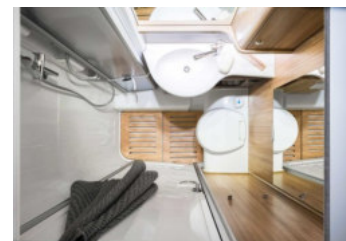

HYMER Exsis I 594

Basisfahrzeug: Fiat Ducato 2,3 l JTD, 150 PS

- Gesamtlänge: 6990 mm
- Gesamthöhe: 2770 mm
- Gesamtbreite: 2220 mm
- Masse in fahrbereitem Zustand: *ca. 3070 kg
  (bei Serienausstattung)
- Techn. zul. Gesamtmasse: 4400 kg
- Zuladung: ca. 1300 kg
- Erstzulassung: 2019

Ausstattung:

- SAT und TV
- Klima Cockpit
- Zentralverriegelung
- elektrische Außenspiegel und Fensterheber
- Tempomat
- Fahrradträger
- Markise
- Radio/CD-Player

Vermietung:

- Mietkategorie 10
- für 2 bis 4 Personen
- Erforderlicher Führerschein: Klasse 3 oder C 1

Preise:	Spartarif:	€ 115,--/Miettag
	Zwischensaison:	€ 125,--/Miettag
	Vor-/Nachsaison:	€ 140,--/Miettag
	Hauptsaison:	€ 155,--/Miettag

*Masse im fahrbereiten Zustand = Leergewicht (nach VO(EU) 1230/2012 Art.2 Nr.4a) = Masse des Fahrzeuges in Grundausstattung inkl. Dieseltank (90% gefüllt), Fahrer (75kg), 1x Alu-Gasflasche (17kg), Frischwasseranlage in Fahrstellung gefüllt, Bordwerkzeug. Zusatzausstattung erhöht die Masse und vermindert entsprechend die Zuladung.