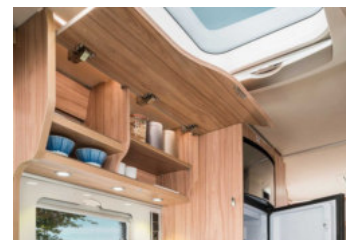

HYMER Exsis I 588

Basisfahrzeug: Fiat Ducato 2,3 I JTD, 150 PS

- Gesamtlänge: 6990 mm
- Gesamthöhe: 2770 mm
- Gesamtbreite: 2220 mm
- Masse in fahrbereitem Zustand: *ca. 3070 kg
  (bei Serienausstattung)
- Techn. zul. Gesamtmasse: 4.400 kg
- Zuladung: ca. 1300 kg
- Erstzulassung: 2018

Ausstattung:

- SAT und TV
- Klima Cockpit
- Zentralverriegelung
- elektrische Außenspiegel und Fensterheber
- Tempomat
- Fahrradträger
- Markise
- Radio/CD-Player

Vermietung:

- Mietkategorie 10
- für 2 bis 4 Personen
- Erforderlicher Führerschein: Klasse 3 oder C 1

Preise:	Spartarif:	€ 115,--/Miettag
	Zwischensaison	€ 125,--/Miettag
	Vor-/Nachsaison	€ 140,--/Miettag
	Hauptsaison:	€ 155,--/Miettag

*Masse im fahrbereiten Zustand = Leergewicht (nach VO(EU) 1230/2012 Art.2 Nr.4a) = Masse des Fahrzeuges in Grundausstattung inkl. Dieseltank (90% gefüllt), Fahrer (75kg), 1x Alu-Gasflasche (17kg), Frischwasseranlage in Fahrstellung gefüllt, Bordwerkzeug. Zusatzausstattung erhöht die Masse und vermindert entsprechend die Zuladung.