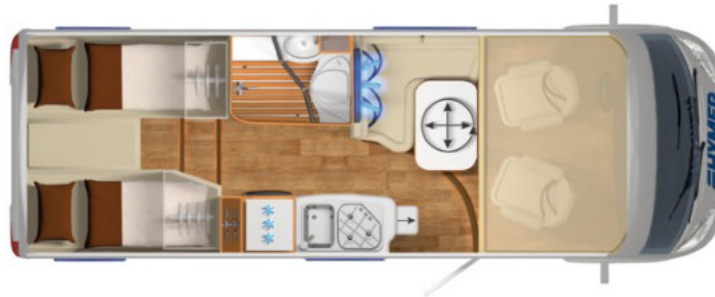

HYMER Exsis I 588

Basisfahrzeug: Fiat Ducato 2,3 I JTD, 150 PS

- Gesamtlänge: 6990 mm
- Gesamthöhe: 2770 mm
- Gesamtbreite: 2220 mm
- Masse in fahrbereitem Zustand: *ca. 3070 kg
  (bei Serienausstattung)
- Techn. zul. Gesamtmasse: 4.400 kg
- Zuladung: ca. 1300 kg
- Erstzulassung: 2018

Ausstattung:

- SAT und TV
- Klima Cockpit
- Zentralverriegelung
- elektrische Außenspiegel und Fensterheber
- Tempomat
- Fahrradträger
- Markise
- Radio/CD-Player

Vermietung:

- Mietkategorie 10
- für 2 bis 4 Personen
- Erforderlicher Führerschein: Klasse 3 oder C 1

Preise:	Spartarif:	€ 115,--/Miettag
	Zwischensaison	€ 125,--/Miettag
	Vor-/Nachsaison	€ 140,--/Miettag
	Hauptsaison:	€ 155,--/Miettag

*Masse im fahrbereiten Zustand = Leergewicht (nach VO(EU) 1230/2012 Art.2 Nr.4a) = Masse des Fahrzeuges in Grundausstattung inkl. Dieseltank (90% gefüllt), Fahrer (75kg), 1x Alu-Gasflasche (17kg), Frischwasseranlage in Fahrstellung gefüllt, Bordwerkzeug. Zusatzausstattung erhöht die Masse und vermindert entsprechend die Zuladung.