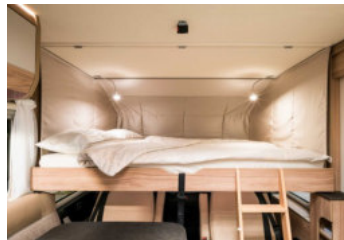

HYMER Exsis I 588

Basisfahrzeug: Fiat Ducato 2,3 I JTD, 150 PS

- Gesamtlänge: 6990 mm
- Gesamthöhe: 2770 mm
- Gesamtbreite: 2220 mm
- Masse in fahrbereitem Zustand: *ca. 3070 kg
  (bei Serienausstattung)
- Techn. zul. Gesamtmasse: 4.400 kg
- Zuladung: ca. 1300 kg
- Erstzulassung: 2018

Ausstattung:

- SAT und TV
- Klima Cockpit
- Zentralverriegelung
- elektrische Außenspiegel und Fensterheber
- Tempomat
- Fahrradträger
- Markise
- Radio/CD-Player

Vermietung:

- Mietkategorie 10
- für 2 bis 4 Personen
- Erforderlicher Führerschein: Klasse 3 oder C 1

Preise:	Spartarif:	€ 115,--/Miettag
	Zwischensaison	€ 125,--/Miettag
	Vor-/Nachsaison	€ 140,--/Miettag
	Hauptsaison:	€ 155,--/Miettag

*Masse im fahrbereiten Zustand = Leergewicht (nach VO(EU) 1230/2012 Art.2 Nr.4a) = Masse des Fahrzeuges in Grundausstattung inkl. Dieseltank (90% gefüllt), Fahrer (75kg), 1x Alu-Gasflasche (17kg), Frischwasseranlage in Fahrstellung gefüllt, Bordwerkzeug. Zusatzausstattung erhöht die Masse und vermindert entsprechend die Zuladung.