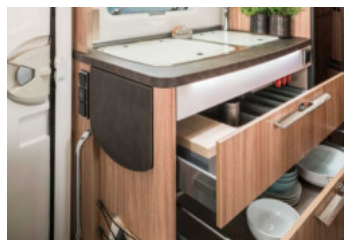

HYMER Exsis I 588

Basisfahrzeug: Fiat Ducato 2,3 I JTD, 150 PS

- Gesamtlänge: 6990 mm
- Gesamthöhe: 2770 mm
- Gesamtbreite: 2220 mm
- Masse in fahrbereitem Zustand: *ca. 3070 kg
  (bei Serienausstattung)
- Techn. zul. Gesamtmasse: 4.400 kg
- Zuladung: ca. 1300 kg
- Erstzulassung: 2018

Ausstattung:

- SAT und TV
- Klima Cockpit
- Zentralverriegelung
- elektrische Außenspiegel und Fensterheber
- Tempomat
- Fahrradträger
- Markise
- Radio/CD-Player

Vermietung:

- Mietkategorie 10
- für 2 bis 4 Personen
- Erforderlicher Führerschein: Klasse 3 oder C 1

Preise:	Spartarif:	€ 115,--/Miettag
	Zwischensaison	€ 125,--/Miettag
	Vor-/Nachsaison	€ 140,--/Miettag
	Hauptsaison:	€ 155,--/Miettag

*Masse im fahrbereiten Zustand = Leergewicht (nach VO(EU) 1230/2012 Art.2 Nr.4a) = Masse des Fahrzeuges in Grundausstattung inkl. Dieseltank (90% gefüllt), Fahrer (75kg), 1x Alu-Gasflasche (17kg), Frischwasseranlage in Fahrstellung gefüllt, Bordwerkzeug. Zusatzausstattung erhöht die Masse und vermindert entsprechend die Zuladung.