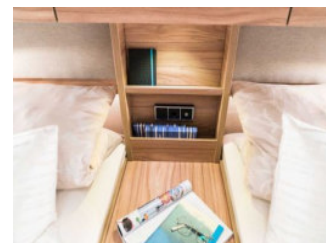

HYMER Exsis T 374

Basisfahrzeug: Fiat Ducato 2,3 l JTD, 150 PS

- Gesamtlänge: 5990 mm
- Gesamthöhe: 2770 mm
- Gesamtbreite: 2220 mm
- Masse in fahrbereitem Zustand: *ca. 2700 kg
  (bei Serienausstattung)
- Techn. zul. Gesamtmasse: 3500 kg
- Zuladung: ca. 800 kg
- Erstzulassung: 2019

Ausstattung:

- Klima Cockpit
- Zentralverriegelung
- elektrische Außenspiegel und Fensterheber
- Tempomat
- Fahrradträger
- Markise
- Radio/CD-Player

Vermietung:

- Mietkategorie 7
- für 2 Personen
- Erforderlicher Führerschein: Klasse B

Preise:	Spartarif:	€ 100,--/Miettag
	Zwischensaison	€ 110,--/Miettag
	Vor-/Nachsaison	€ 120,--/Miettag
	Hauptsaison:	€ 135,--/Miettag

*Masse im fahrbereiten Zustand = Leergewicht (nach VO(EU) 1230/2012 Art.2 Nr.4a) = Masse des Fahrzeuges in Grundausstattung inkl. Dieseltank (90% gefüllt), Fahrer (75kg), 1x Alu-Gasflasche (17kg), Frischwasseranlage in Fahrstellung gefüllt, Bordwerkzeug. Zusatzausstattung erhöht die Masse und vermindert entsprechend die Zuladung.