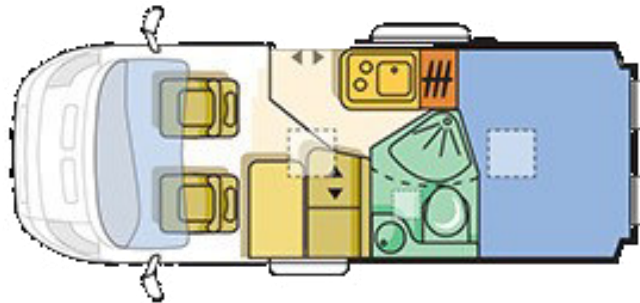

ADRIA Twin 540 SPT

Basisfahrzeug: Fiat Ducato 2,3 I JTD, 150 PS

- Gesamtlänge: 5410 mm
- Gesamthöhe: 2650 mm
- Gesamtbreite: 2050 mm
- Masse in fahrbereitem Zustand: *2805 kg
  (bei Serienausstattung)
- Techn. zul. Gesamtmasse: 3.500 kg
- Zuladung: ca. 750 kg
- Erstzulassung: 2017 oder 2019

Ausstattung:

- Klima Cockpit
- Zentralverriegelung
- elektrische Außenspiegel und Fensterheber
- Tempomat, Fliegenschutztüre
- elektrische Trittstufe
- Fahrradträger für 2 Räder
- Markise
- Radio/CD-Player

Vermietung:

- Mietkategorie 1
- optimal für 2 Personen
- 4 Fahrplätze, 2 Schlafplätze
- Erforderlicher Führerschein: Klasse 3 oder B

Preise:	Spartarif:	€ 82,--/Miettag
	Zwischensaison	€ 92,--/Miettag
	Vor-/Nachsaison	€ 97,--/Miettag
	Hauptsaison:	€ 112,--/Miettag

*Masse im fahrbereiten Zustand = Leergewicht (nach VO(EU) 1230/2012 Art.2 Nr.4a) = Masse des Fahrzeuges in Grundausstattung inkl. Dieseltank (90% gefüllt), Fahrer (75kg), 1x Alu-Gasflasche (17kg), Frischwasseranlage in Fahrstellung gefüllt, Bordwerkzeug. Zusatzausstattung erhöht die Masse und vermindert entsprechend die Zuladung.