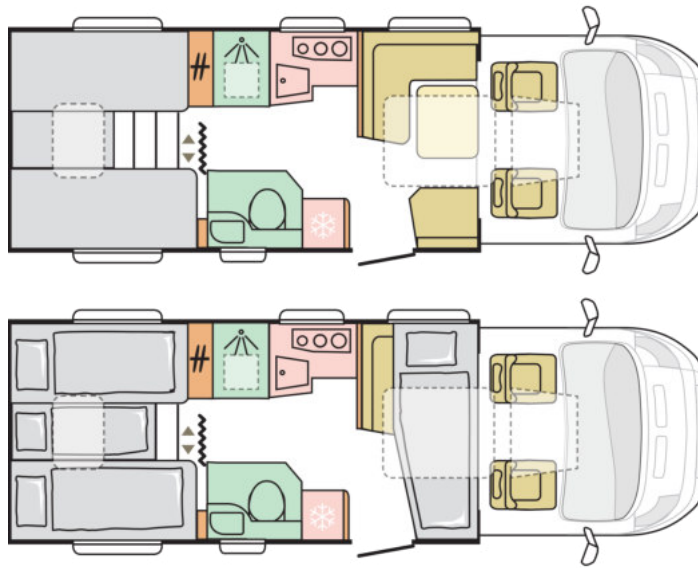

ADRIA Coral S 670 SL

Basisfahrzeug: Fiat Ducato 150, 150 PS

- Gesamtlänge: 7500 mm
- Gesamthöhe: 2850 mm
- Gesamtbreite: 2320 mm
- Masse in fahrbereitem Zustand: *3225 kg
  (bei Serienausstattung)
- Techn. zul. Gesamtmasse: 3800 kg
- Zuladung: ca. 575 kg
- Erstzulassung: 2019

Ausstattung:

- Klima Cockpit
- Zentralverriegelung
- elektrische Außenspiegel und Fensterheber
- Tempomat
- Fahrradträger
- Panorama-Dachhaube
- Markise
- Radio/CD-Player

Vermietung:

- Mietkategorie 8
- optimal für 2 Personen
- 4 Fahrplätze, 4 Schlafplätze
- Erforderlicher Führerschein: Klasse 3 oder C1

Preise:	Spartarif:	€ 105,--/Miettag
	Zwischensaison	€ 115,--/Miettag
	Vor-/Nachsaison	€ 125,--/Miettag
	Hauptsaison:	€ 140,--/Miettag

*Masse im fahrbereiten Zustand = Leergewicht (nach VO(EU) 1230/2012 Art.2 Nr.4a) = Masse des Fahrzeuges in Grundausstattung inkl. Dieseltank (90% gefüllt), Fahrer (75kg), 1x Alu-Gasflasche (17kg), Frischwasseranlage in Fahrstellung gefüllt, Bordwerkzeug. Zusatzausstattung erhöht die Masse und vermindert entsprechend die Zuladung.