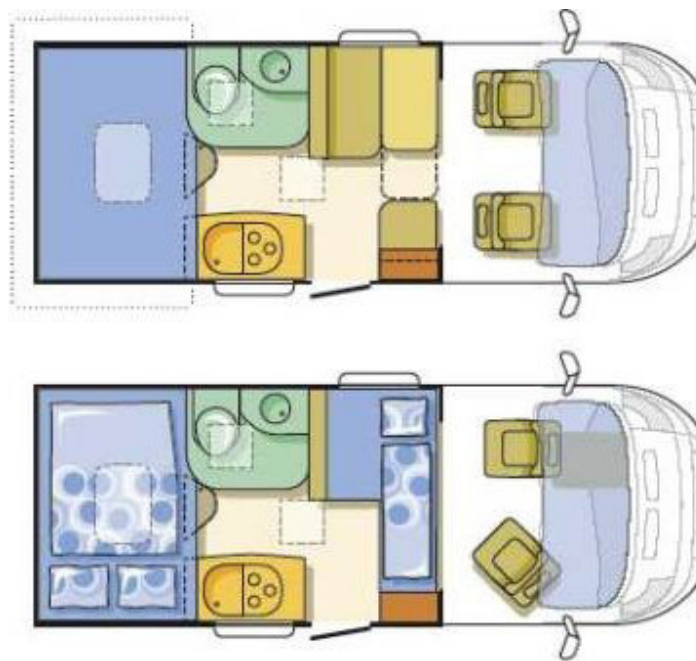

ADRIA Compact SP

Basisfahrzeug: Fiat Ducato 2,3 I JTD, 150 PS

- Gesamtlänge: 5990 mm
- Gesamthöhe: 2710 mm
- Gesamtbreite: 2120 mm
- Masse in fahrbereitem Zustand: *2764 kg
  (bei Serienausstattung)
- Techn. zul. Gesamtmasse: 3500 kg
- Zuladung: ca. 700 kg
- Erstzulassung: 2018 oder 2019

Ausstattung:

- Klima Cockpit
- Zentralverriegelung
- elektrische Außenspiegel und Fensterheber
- Tempomat
- Fahrradträger für 2 Räder am Heck
- Markise
- Radio/CD-Player

Vermietung:

- Mietkategorie 5
- optimal für 2 Personen
- 4 Fahrplätze, 3 Schlafplätze
- Erforderlicher Führerschein: Klasse 3 oder B

Preise:	Spartarif:	€ 93,--/Miettag
	Zwischensaison	€ 103,--/Miettag
	Vor-/Nachsaison	€ 108,--/Miettag
	Hauptsaison:	€ 123,--/Miettag

*Masse im fahrbereiten Zustand = Leergewicht (nach VO(EU) 1230/2012 Art.2 Nr.4a) = Masse des Fahrzeuges in Grundausstattung inkl. Dieseltank (90% gefüllt), Fahrer (75kg), 1x Alu-Gasflasche (17kg), Frischwasseranlage in Fahrstellung gefüllt, Bordwerkzeug. Zusatzausstattung erhöht die Masse und vermindert entsprechend die Zuladung.