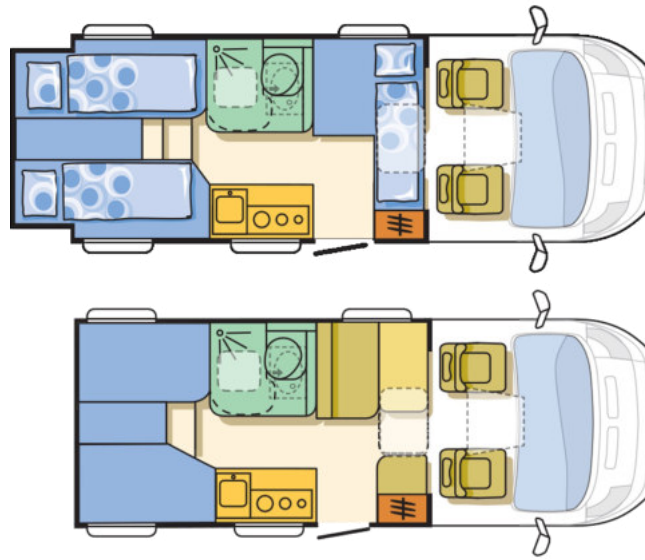

ADRIA Compact SLS

Basisfahrzeug: Fiat Ducato 2,3 I JTD, 150 PS

- Gesamtlänge: 5990 mm
- Gesamthöhe: 2710 mm
- Gesamtbreite: 2120 mm
- Masse in fahrbereitem Zustand: *2764 kg
  (bei Serienausstattung)
- Techn. zul. Gesamtmasse: 3500 kg
- Zuladung: ca. 700 kg
- Erstzulassung: 2019

Ausstattung:

- Klima Cockpit
- Zentralverriegelung
- elektrische Außenspiegel und Fensterheber
- Tempomat
- Fahrradträger für 2 Räder am Heck
- Markise
- Radio/CD-Player

Vermietung:

- Mietkategorie 7
- optimal für 2 Personen
- 4 Fahrplätze, 3 Schlafplätze
- Erforderlicher Führerschein: Klasse 3 oder B

Preise:	Spartarif:	€ 100,--/Miettag
	Zwischensaison:	€ 110,--/Miettag
	Vor-/Nachsaison:	€ 120,--/Miettag
	Hauptsaison:	€ 135,--/Miettag

*Masse im fahrbereiten Zustand = Leergewicht (nach VO(EU) 1230/2012 Art.2 Nr.4a) = Masse des Fahrzeuges in Grundausstattung inkl. Dieseltank (90% gefüllt), Fahrer (75kg), 1x Alu-Gasflasche (17kg), Frischwasseranlage in Fahrstellung gefüllt, Bordwerkzeug. Zusatzausstattung erhöht die Masse und vermindert entsprechend die Zuladung.