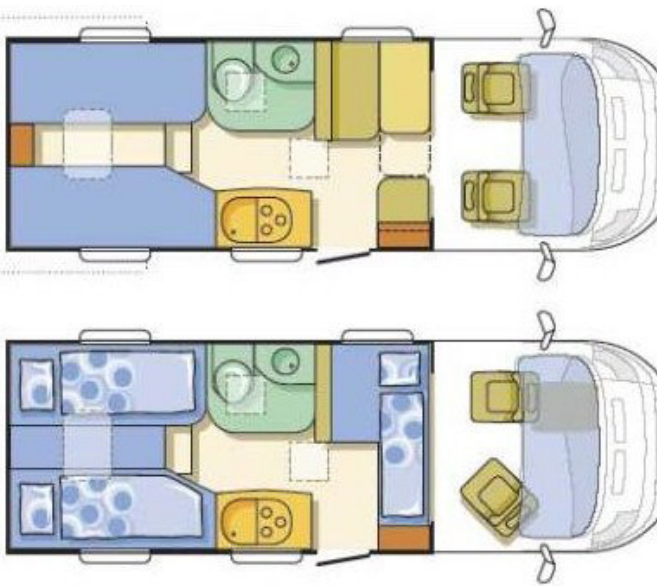

ADRIA Compact SL

Basisfahrzeug: Fiat Ducato 2,3 IJTD, 150 PS

- Gesamtlänge: 6610 mm
- Gesamthöhe: 2750 mm
- Gesamtbreite: 2120 mm
- Masse in fahrbereitem Zustand: *2825 kg
  (bei Serienausstattung)
- Techn. zul. Gesamtmasse: 3500 kg
- Zuladung: ca. 650 kg
- Erstzulassung: 2019

Ausstattung:

- Klima Cockpit
- Zentralverriegelung
- elektrische Außenspiegel und Fensterheber
- Tempomat
- Fahrradträger für 2 Räder in Heckgarage
- Markise
- Radio/CD-Player

Vermietung:

- Mietkategorie 6
- optimal für 2 Personen
- 4 Fahrplätze, 3 Schlafplätze
- Erforderlicher Führerschein: Klasse 3 oder B

Preise:	Spartarif:	€ 95,--/Miettag
	Zwischensaison	€ 105,--/Miettag
	Vor-/Nachsaison	€ 110,--/Miettag
	Hauptsaison:	€ 125,--/Miettag

*Masse im fahrbereiten Zustand = Leergewicht (nach VO(EU) 1230/2012 Art.2 Nr.4a) = Masse des Fahrzeuges in Grundausstattung inkl. Dieseltank (90% gefüllt), Fahrer (75kg), 1x Alu-Gasflasche (17kg), Frischwasseranlage in Fahrstellung gefüllt, Bordwerkzeug. Zusatzausstattung erhöht die Masse und vermindert entsprechend die Zuladung.