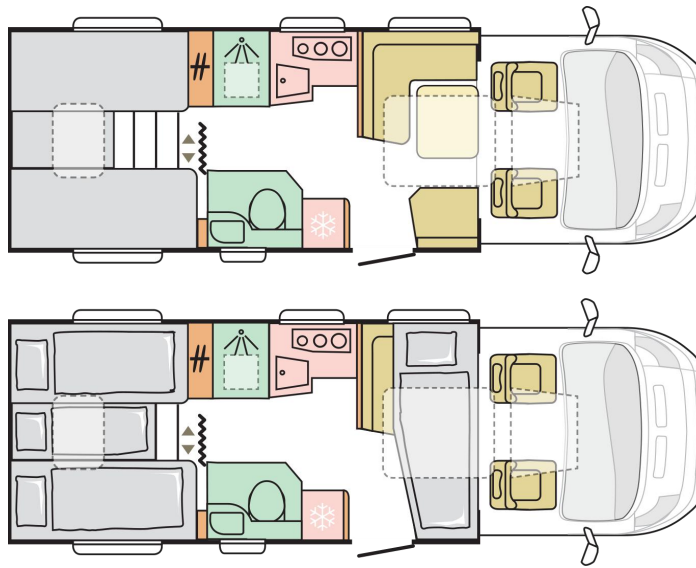

ADRIA Coral S 670 SL

Basisfahrzeug: Fiat Ducato 150, 150 PS

- Gesamtlänge: 7500 mm
- Gesamthöhe: 2850 mm
- Gesamtbreite: 2320 mm
- Masse in fahrbereitem Zustand: *3225 kg
  (bei Serienausstattung)
- Techn. zul. Gesamtmasse: 3800 kg
- Zuladung: ca. 575 kg
- Erstzulassung: 2019

Ausstattung:

- Klima Cockpit
- Zentralverriegelung
- elektrische Außenspiegel und Fensterheber
- Tempomat
- Fahrradträger
- Panorama-Dachhaube
- Markise
- Radio/CD-Player

Vermietung:

- Mietkategorie 8
- optimal für 2 Personen
- 4 Fahrplätze, 4 Schlafplätze
- Erforderlicher Führerschein: Klasse 3 oder C1

Preise:	Spartarif:	€ 105,--/Miettag
	Zwischensaison	€ 115,--/Miettag
	Vor-/Nachsaison	€ 125,--/Miettag
	Hauptsaison:	€ 140,--/Miettag

*Masse im fahrbereiten Zustand = Leergewicht (nach VO(EU) 1230/2012 Art.2 Nr.4a) = Masse des Fahrzeuges in Grundausstattung inkl. Dieseltank (90% gefüllt), Fahrer (75kg), 1x Alu-Gasflasche (17kg), Frischwasseranlage in Fahrstellung gefüllt, Bordwerkzeug. Zusatzausstattung erhöht die Masse und vermindert entsprechend die Zuladung.