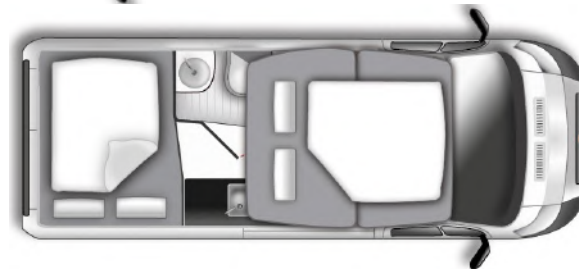

Columbus 540 - mit Aufstelldach

Basisfahrzeug: Fiat Ducato 2,3 I JTD, 150 PS

- Gesamtlänge: 5410 mm
- Gesamthöhe: 2650 mm
- Gesamtbreite: 2050 mm
- Masse in fahrbereitem Zustand: *2823 kg
  (bei Serienausstattung)
- Techn. zul. Gesamtmasse: 3.500 kg
- Zuladung: ca. 600 kg
- Erstzulassung: 2019

Ausstattung:

- Klima Cockpit
- Zentralverriegelung
- elektrische Außenspiegel und Fensterheber
- Tempomat, Fliegenschutztüre
- elektrische Trittstufe
- Fahrradträger für 2 Räder
- Markise
- Radio/CD-Player

Vermietung:

- Mietkategorie 4
- optimal für 2 bis 4 Personen
- 4 Fahrplätze, 4 Schlafplätze
- Erforderlicher Führerschein: Klasse 3 oder B

Preise:	Spartarif:	€ 95,-/Miettag
	Zwischensaison	€ 105,-/Miettag
	Vor-/Nachsaison	€ 110,-/Miettag
	Hauptsaison:	€ 125,-/Miettag

*Masse im fahrbereiten Zustand = Leergewicht (nach VO(EU) 1230/2012 Art.2 Nr.4a) = Masse des Fahrzeuges in Grundausstattung inkl. Dieseltank (90% gefüllt), Fahrer (75kg), 1x Alu-Gasflasche (17kg), Frischwasseranlage in Fahrstellung gefüllt, Bordwerkzeug. Zusatzausstattung erhöht die Masse und vermindert entsprechend die Zuladung.

Wohnmobilvermietung Wohnwagenvermietung 2019

Eder GmbH
Wohnmobile
und Wohnwagen
Verkauf ▪ Vermietung
Campingshop ▪ Service
Gasprüfungen

• **Ihr zuverlässiger Partner für**
ADRIA, HYMER,
SUN LIVING und WESTFALIA

• **ständig im Angebot:**
interessante Neu- und
Gebrauchtfahrzeuge

Fischburgstraße 49
72574 Bad Urach-Wittlingen

Tel.: (0 71 25) 93 38 88

Fax: (0 71 25) 93 38 90

email: info@womo-eder.de

<http://www.womo-eder.de>