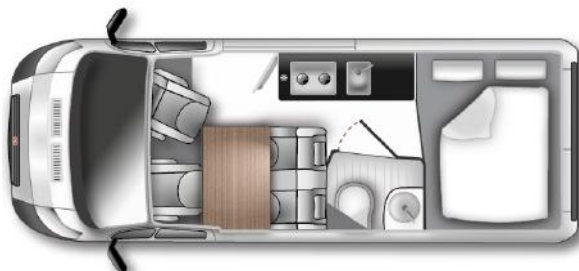

Columbus 540 - mit Aufstelldach

Basisfahrzeug: Fiat Ducato 2,3 I JTD, 150 PS

- Gesamtlänge: 5410 mm
- Gesamthöhe: 2650 mm
- Gesamtbreite: 2050 mm
- Masse in fahrbereitem Zustand: *2823 kg
  (bei Serienausstattung)
- Techn. zul. Gesamtmasse: 3.500 kg
- Zuladung: ca. 600 kg
- Erstzulassung: 2019

Ausstattung:

- Klima Cockpit
- Zentralverriegelung
- elektrische Außenspiegel und Fensterheber
- Tempomat, Fliegenschutztüre
- elektrische Trittstufe
- Fahrradträger für 2 Räder
- Markise
- Radio/CD-Player

Vermietung:

- Mietkategorie 4
- optimal für 2 bis 4 Personen
- 4 Fahrplätze, 4 Schlafplätze
- Erforderlicher Führerschein: Klasse 3 oder B

Preise:	Spartarif:	€ 95,-/Miettag
	Zwischensaison	€ 105,-/Miettag
	Vor-/Nachsaison	€ 110,-/Miettag
	Hauptsaison:	€ 125,-/Miettag

*Masse im fahrbereiten Zustand = Leergewicht (nach VO(EU) 1230/2012 Art.2 Nr.4a) = Masse des Fahrzeuges in Grundausstattung inkl. Dieseltank (90% gefüllt), Fahrer (75kg), 1x Alu-Gasflasche (17kg), Frischwasseranlage in Fahrstellung gefüllt, Bordwerkzeug. Zusatzausstattung erhöht die Masse und vermindert entsprechend die Zuladung.

Wohnmobilvermietung Wohnwagenvermietung 2019

Eder GmbH
Wohnmobile
und Wohnwagen
Verkauf ▪ Vermietung
Campingshop ▪ Service
Gasprüfungen

• **Ihr zuverlässiger Partner für**
ADRIA, HYMER,
SUN LIVING und WESTFALIA

• **ständig im Angebot:**
interessante Neu- und
Gebrauchtfahrzeuge

Fischburgstraße 49
72574 Bad Urach-Wittlingen

Tel.: (0 71 25) 93 38 88

Fax: (0 71 25) 93 38 90

email: info@womo-eder.de

<http://www.womo-eder.de>