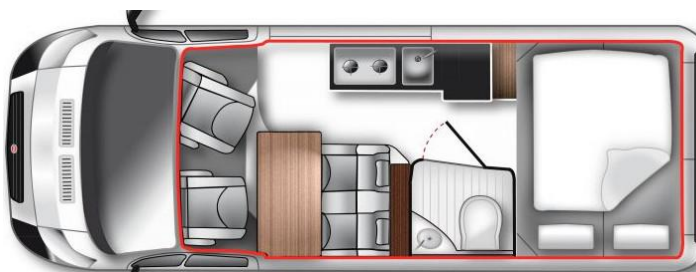

Amundsen 600 D

Basisfahrzeug: Fiat Ducato 2,3 I JTD, 150 PS

- Gesamtlänge: 5990 mm
- Gesamthöhe: 2650 mm
- Gesamtbreite: 2050 mm
- Masse in fahrbereitem Zustand: *2900 kg
  (bei Serienausstattung)
- Techn. zul. Gesamtmasse: 3.500 kg
- Zuladung: ca. 600 kg
- Erstzulassung: 2018

Ausstattung:

- Klima Cockpit
- Zentralverriegelung
- elektrische Außenspiegel und Fensterheber
- Tempomat, Fliegenschutztüre
- elektrische Trittstufe
- Fahrradträger für 2 Räder
- Markise
- Radio/CD-Player

Vermietung:

- Mietkategorie 2
- optimal für 2 Personen
- 4 Fahrplätze, 2 Schlafplätze
- Erforderlicher Führerschein: Klasse 3 oder B

Preise:	Spartarif:	€ 85,-/Miettag
	Zwischensaison	€ 95,-/Miettag
	Vor-/Nachsaison	€ 100,-/Miettag
	Hauptsaison:	€ 115,-/Miettag

*Masse im fahrbereiten Zustand = Leergewicht (nach VO(EU) 1230/2012 Art.2 Nr.4a) = Masse des Fahrzeuges in Grundausstattung inkl. Dieseltank (90% gefüllt), Fahrer (75kg), 1x Alu-Gasflasche (17kg), Frischwasseranlage in Fahrstellung gefüllt, Bordwerkzeug. Zusatzausstattung erhöht die Masse und vermindert entsprechend die Zuladung.

Wohnmobilvermietung Wohnwagenvermietung

2019

Eder GmbH Wohnmobile und Wohnwagen

Verkauf ▪ Vermietung
Campingshop ▪ Service
Gasprüfungen

• Ihr zuverlässiger Partner für
**ADRIA, HYMER,
SUN LIVING und WESTFALIA**

• **ständig im Angebot:
interessante Neu- und
Gebrauchtfahrzeuge**

Fischburgstraße 49
72574 Bad Urach-Wittlingen

Tel.: (0 71 25) 93 38 88

Fax: (0 71 25) 93 38 90

email: info@womo-eder.de
<http://www.womo-eder.de>