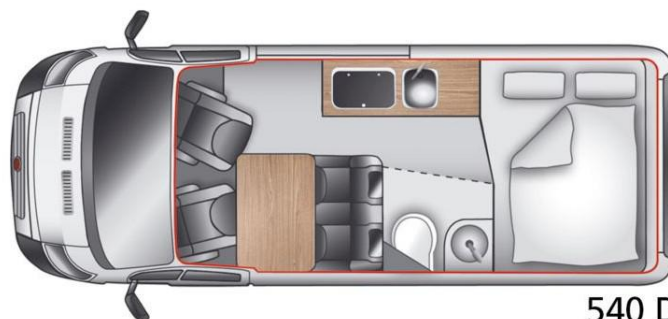

Amundsen 540

Basisfahrzeug: Fiat Ducato 2,3 I JTD, 150 PS

- Gesamtlänge: 5410 mm
- Gesamthöhe: 2650 mm
- Gesamtbreite: 2050 mm
- Masse in fahrbereitem Zustand: *2805 kg
  (bei Serienausstattung)
- Techn. zul. Gesamtmasse: 3.500 kg
- Zuladung: ca. 750 kg
- Erstzulassung: 2019

Ausstattung:

- Klima Cockpit
- Zentralverriegelung
- elektrische Außenspiegel und Fensterheber
- Tempomat, Fliegenschutztüre
- elektrische Trittstufe
- Fahrradträger für 2 Räder
- Markise
- Radio/CD-Player

Vermietung:

- Mietkategorie 1
- optimal für 2 Personen
- 4 Fahrplätze, 2 Schlafplätze
- Erforderlicher Führerschein: Klasse 3 oder B

Preise:

Spartarif:	€ 82,--/Miettag
Zwischensaison	€ 92,--/Miettag
Vor-/Nachsaison	€ 97,--/Miettag
Hauptsaison:	€ 112,--/Miettag

*Masse im fahrbereiten Zustand = Leergewicht (nach VO(EU) 1230/2012 Art.2 Nr.4a) = Masse des Fahrzeuges in Grundausstattung inkl. Dieseltank (90% gefüllt), Fahrer (75kg), 1x Alu-Gasflasche (17kg), Frischwasseranlage in Fahrstellung gefüllt, Bordwerkzeug. Zusatzausstattung erhöht die Masse und vermindert entsprechend die Zuladung.

Wohnmobilvermietung Wohnwagenvermietung 2019

Eder GmbH
Wohnmobile
und Wohnwagen
Verkauf ▪ Vermietung
Campingshop ▪ Service
Gasprüfungen

• **Ihr zuverlässiger Partner für
ADRIA, HYMER,
SUN LIVING und WESTFALIA**

• **ständig im Angebot:
interessante Neu- und
Gebrauchtfahrzeuge**

**Fischburgstraße 49
72574 Bad Urach-Wittlingen**

Tel.: (0 71 25) 93 38 88

Fax: (0 71 25) 93 38 90

email: info@womo-eder.de

<http://www.womo-eder.de>