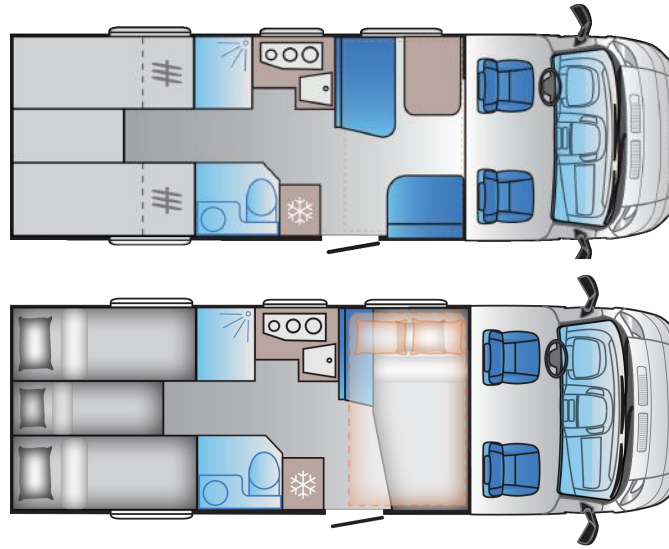

Basisfahrzeug: Fiat Ducato 2,3 I JTD, 150 PS

- Gesamtlänge: 7450 mm
- Gesamthöhe: 2870 mm
- Gesamtbreite: 2320 mm
- Masse in fahrbereitem Zustand: *3195 kg
  (bei Serienausstattung)
- Techn. zul. Gesamtmasse: 3800 kg
- Zuladung: ca. 600 kg
- Erstzulassung: 2018

Ausstattung:

- Hubbett
- Klima Cockpit
- Zentralverriegelung
- elektrische Außenspiegel und Fensterheber
- Fahrradträger für 4 Räder
- Markise
- Radio/CD-Player

Vermietung:

- Mietkategorie 7
- optimal für 4 Personen
- 5 Fahrplätze, 4 Schlafplätze
- Erforderlicher Führerschein: Klasse 3 oder C1

Preise:

Spartarif:	€ 100,--/Miettag
Zwischensaison	€ 110,--/Miettag
Vor-/Nachsaison	€ 120,--/Miettag
Hauptsaison:	€ 135,--/Miettag

*Masse im fahrbereiten Zustand = Leergewicht (nach VO(EU) 1230/2012 Art.2 Nr.4a) = Masse des Fahrzeuges in Grundausstattung inkl. Dieseltank (90% gefüllt), Fahrer (75kg), 1x Alu-Gasflasche (17kg), Frischwasseranlage in Fahrstellung gefüllt, Bordwerkzeug. Zusatzausstattung erhöht die Masse und vermindert entsprechend die Zuladung.