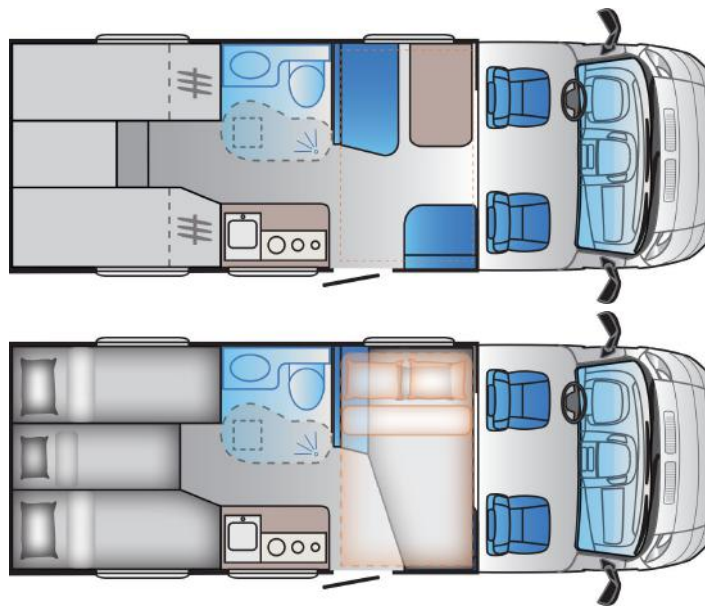

Basisfahrzeug: Fiat Ducato 2,3 I JTD, 150 PS

- Gesamtlänge: 6990 mm
- Gesamthöhe: 2870 mm
- Gesamtbreite: 2320 mm
- Masse in fahrbereitem Zustand: *3050 kg
  (bei Serienausstattung)
- Techn. zul. Gesamtmasse: 3800 kg
- Zuladung: ca. 600 kg
- Erstzulassung: 2019

Ausstattung:

- Hubbett
- Klima Cockpit
- Zentralverriegelung
- elektrische Außenspiegel und Fensterheber
- Fahrradträger für 4 Räder
- Markise
- Radio/CD-Player

Vermietung:

- Mietkategorie 7
- optimal für 4 Personen
- 5 Fahrplätze, 4 Schlafplätze
- Erforderlicher Führerschein: Klasse 3 oder C1

Preise:

Spartarif:	€ 100,--/Miettag
Zwischensaison	€ 110,--/Miettag
Vor-/Nachsaison	€ 120,--/Miettag
Hauptsaison:	€ 135,--/Miettag

*Masse im fahrbereiten Zustand = Leergewicht (nach VO(EU) 1230/2012 Art.2 Nr.4a) = Masse des Fahrzeuges in Grundausstattung inkl. Dieseltank (90% gefüllt), Fahrer (75kg), 1x Alu-Gasflasche (17kg), Frischwasseranlage in Fahrstellung gefüllt, Bordwerkzeug. Zusatzausstattung erhöht die Masse und vermindert entsprechend die Zuladung.