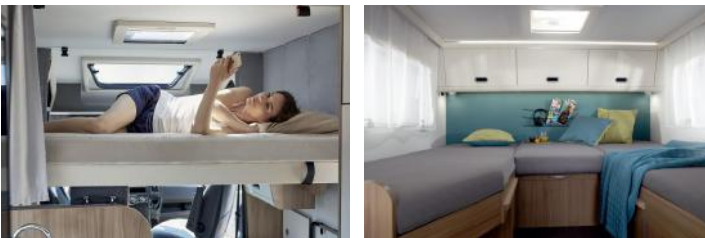

Basisfahrzeug: Fiat Ducato 2,3 I JTD, 150 PS

- Gesamtlänge: 6990 mm
- Gesamthöhe: 2870 mm
- Gesamtbreite: 2320 mm
- Masse in fahrbereitem Zustand: *3050 kg
  (bei Serienausstattung)
- Techn. zul. Gesamtmasse: 3800 kg
- Zuladung: ca. 600 kg
- Erstzulassung: 2019

Ausstattung:

- Hubbett
- Klima Cockpit
- Zentralverriegelung
- elektrische Außenspiegel und Fensterheber
- Fahrradträger für 4 Räder
- Markise
- Radio/CD-Player

Vermietung:

- Mietkategorie 7
- optimal für 4 Personen
- 5 Fahrplätze, 4 Schlafplätze
- Erforderlicher Führerschein: Klasse 3 oder C1

Preise:

Spartarif:	€ 100,--/Miettag
Zwischensaison	€ 110,--/Miettag
Vor-/Nachsaison	€ 120,--/Miettag
Hauptsaison:	€ 135,--/Miettag

*Masse im fahrbereiten Zustand = Leergewicht (nach VO(EU) 1230/2012 Art.2 Nr.4a) = Masse des Fahrzeuges in Grundausstattung inkl. Dieseltank (90% gefüllt), Fahrer (75kg), 1x Alu-Gasflasche (17kg), Frischwasseranlage in Fahrstellung gefüllt, Bordwerkzeug. Zusatzausstattung erhöht die Masse und vermindert entsprechend die Zuladung.