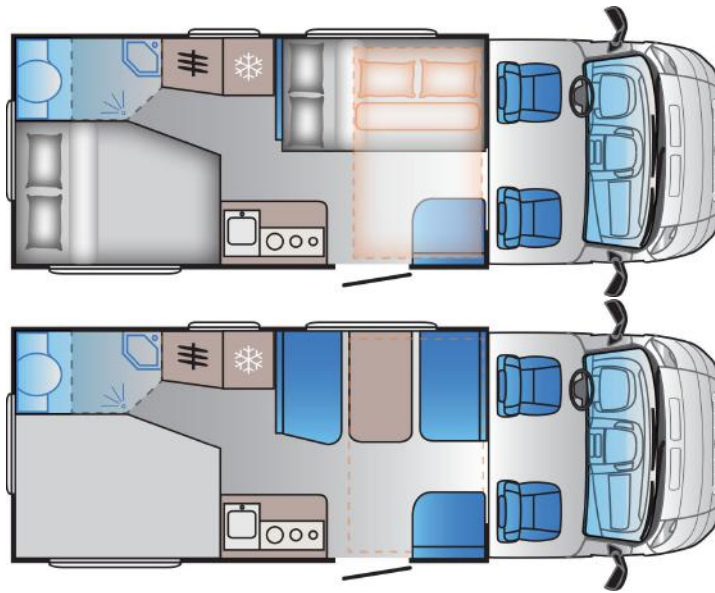

Basisfahrzeug: Fiat Ducato 2,3 l JTD, 150 PS

- Gesamtlänge: 6990 mm
- Gesamthöhe: 2870 mm
- Gesamtbreite: 2320 mm
- Masse in fahrbereitem Zustand: *3050 kg
  (bei Serienausstattung)
- Techn. zul. Gesamtmasse: 3800 kg
- Zuladung: ca. 600 kg
- Erstzulassung: 2018

Ausstattung:

- Hubbett
- Klima Cockpit
- Zentralverriegelung
- elektrische Außenspiegel und Fensterheber
- Fahrradträger für 4 Räder
- Markise
- Radio/CD-Player

Vermietung:

- Mietkategorie 7
- optimal für 4 Personen
- 6 Fahrplätze, 6 Schlafplätze
- Erforderlicher Führerschein: Klasse 3 oder C1

Preise:

Spartarif:	€ 100,--/Miettag
Zwischensaison	€ 110,--/Miettag
Vor-/Nachsaison	€ 120,--/Miettag
Hauptsaison:	€ 135,--/Miettag

*Masse im fahrbereiten Zustand = Leergewicht (nach VO(EU) 1230/2012 Art.2 Nr.4a) = Masse des Fahrzeuges in Grundausstattung inkl. Dieseltank (90% gefüllt), Fahrer (75kg), 1x Alu-Gasflasche (17kg), Frischwasseranlage in Fahrstellung gefüllt, Bordwerkzeug. Zusatzausstattung erhöht die Masse und vermindert entsprechend die Zuladung.