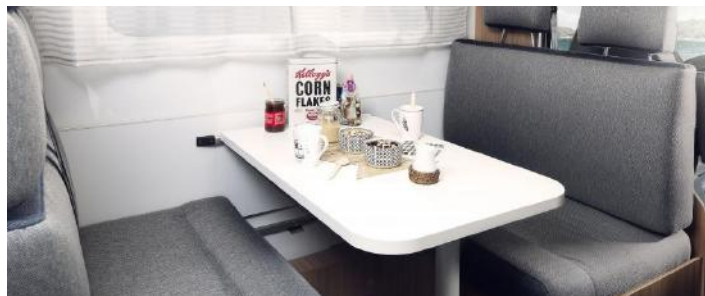

Basisfahrzeug: Fiat Ducato 2,3 l JTD, 150 PS

- Gesamtlänge: 6990 mm
- Gesamthöhe: 2870 mm
- Gesamtbreite: 2320 mm
- Masse in fahrbereitem Zustand: *3050 kg
  (bei Serienausstattung)
- Techn. zul. Gesamtmasse: 3800 kg
- Zuladung: ca. 600 kg
- Erstzulassung: 2018

Ausstattung:

- Hubbett
- Klima Cockpit
- Zentralverriegelung
- elektrische Außenspiegel und Fensterheber
- Fahrradträger für 4 Räder
- Markise
- Radio/CD-Player

Vermietung:

- Mietkategorie 7
- optimal für 4 Personen
- 6 Fahrplätze, 6 Schlafplätze
- Erforderlicher Führerschein: Klasse 3 oder C1

Preise:

Spartarif:	€ 100,--/Miettag
Zwischensaison	€ 110,--/Miettag
Vor-/Nachsaison	€ 120,--/Miettag
Hauptsaison:	€ 135,--/Miettag

*Masse im fahrbereiten Zustand = Leergewicht (nach VO(EU) 1230/2012 Art.2 Nr.4a) = Masse des Fahrzeuges in Grundausstattung inkl. Dieseltank (90% gefüllt), Fahrer (75kg), 1x Alu-Gasflasche (17kg), Frischwasseranlage in Fahrstellung gefüllt, Bordwerkzeug. Zusatzausstattung erhöht die Masse und vermindert entsprechend die Zuladung.