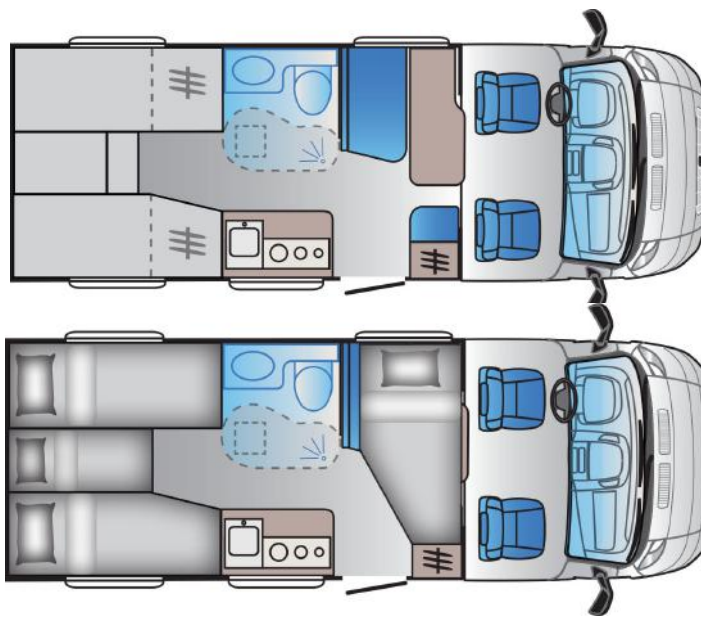

Basisfahrzeug: Fiat Ducato 2,3 l JTD, 150 PS

- Gesamtlänge: 6710 mm
- Gesamthöhe: 2870 mm
- Gesamtbreite: 2320 mm
- Masse in fahrbereitem Zustand: *2720 kg
  (bei Serienausstattung)
- Techn. zul. Gesamtmasse: 3500 kg
- Zuladung: ca. 700 kg
- Erstzulassung: 2018 oder 2019

Ausstattung:

- Klima Cockpit
- Zentralverriegelung
- elektrische Außenspiegel und Fensterheber
- Fahrradträger für 2 Räder am Heck
- Markise
- Radio/CD-Player

Vermietung:

- Mietkategorie 6
- optimal für 2 Personen
- 4 Fahrplätze, 3 Schlafplätze
- Erforderlicher Führerschein: Klasse 3 oder B

Preise:

Spartarif:	€ 95,-/Miettag
Zwischensaison	€ 105,-/Miettag
Vor-/Nachsaison	€ 110,-/Miettag
Hauptsaison:	€ 125,-/Miettag

*Masse im fahrbereiten Zustand = Leergewicht (nach VO(EU) 1230/2012 Art.2 Nr.4a) = Masse des Fahrzeuges in Grundausstattung inkl. Dieseltank (90% gefüllt), Fahrer (75kg), 1x Alu-Gasflasche (17kg), Frischwasseranlage in Fahrstellung gefüllt, Bordwerkzeug. Zusatzausstattung erhöht die Masse und vermindert entsprechend die Zuladung.