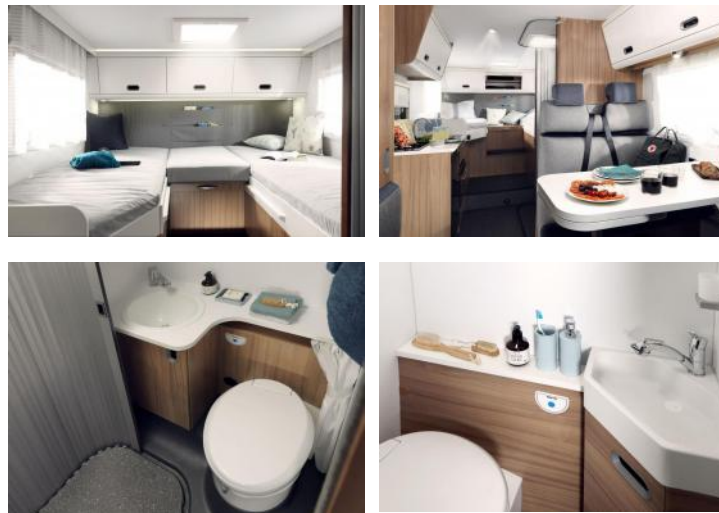

Basisfahrzeug: Fiat Ducato 2,3 l JTD, 150 PS

- Gesamtlänge: 6710 mm
- Gesamthöhe: 2870 mm
- Gesamtbreite: 2320 mm
- Masse in fahrbereitem Zustand: *2720 kg
  (bei Serienausstattung)
- Techn. zul. Gesamtmasse: 3500 kg
- Zuladung: ca. 700 kg
- Erstzulassung: 2018 oder 2019

Ausstattung:

- Klima Cockpit
- Zentralverriegelung
- elektrische Außenspiegel und Fensterheber
- Fahrradträger für 2 Räder am Heck
- Markise
- Radio/CD-Player

Vermietung:

- Mietkategorie 6
- optimal für 2 Personen
- 4 Fahrplätze, 3 Schlafplätze
- Erforderlicher Führerschein: Klasse 3 oder B

Preise:

Spartarif:	€ 95,-/Miettag
Zwischensaison	€ 105,-/Miettag
Vor-/Nachsaison	€ 110,-/Miettag
Hauptsaison:	€ 125,-/Miettag

*Masse im fahrbereiten Zustand = Leergewicht (nach VO(EU) 1230/2012 Art.2 Nr.4a) = Masse des Fahrzeuges in Grundausstattung inkl. Dieseltank (90% gefüllt), Fahrer (75kg), 1x Alu-Gasflasche (17kg), Frischwasseranlage in Fahrstellung gefüllt, Bordwerkzeug. Zusatzausstattung erhöht die Masse und vermindert entsprechend die Zuladung.