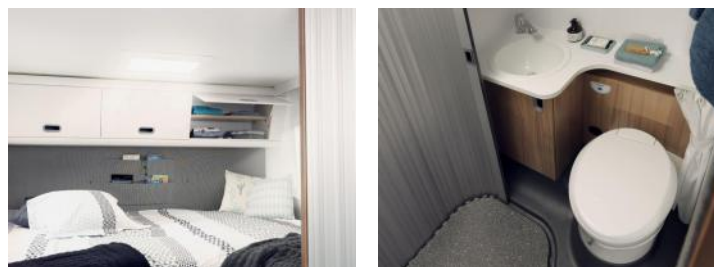

SUNLIVING S 60 SP

Basisfahrzeug: Fiat Ducato 2,3 l JTD, 148 PS

- Gesamtlänge: 5990 mm
- Gesamthöhe: 2870 mm
- Gesamtbreite: 2330 mm
- Masse in fahrbereitem Zustand: *2800 kg
  (bei Serienausstattung)
- Techn. zul. Gesamtmasse: 3500 kg
- Zuladung: ca. 700 kg
- Erstzulassung: 2018 oder 2019

Ausstattung:

- Klima Cockpit
- Zentralverriegelung
- Tempomat
- elektrische Außenspiegel und Fensterheber
- Fahrradträger für 2 Räder am Heck
- Markise
- Radio/CD-Player

Vermietung:

- Mietkategorie 5
- optimal für 2 Personen
- 4 Fahrplätze, 3 Schlafplätze
- Erforderlicher Führerschein: Klasse 3 oder B

Preise:	Spartarif:	€ 93,-/Miettag
	Zwischensaison	€ 103,-/Miettag
	Vor-/Nachsaison	€ 108,-/Miettag
	Hauptsaison:	€ 123,-/Miettag

*Masse im fahrbereiten Zustand = Leergewicht (nach VO(EU) 1230/2012 Art.2 Nr.4a) = Masse des Fahrzeuges in Grundausstattung inkl. Dieseltank (90% gefüllt), Fahrer (75kg), 1x Alu-Gasflasche (17kg), Frischwasseranlage in Fahrstellung gefüllt, Bordwerkzeug. Zusatzausstattung erhöht die Masse und vermindert entsprechend die Zuladung.