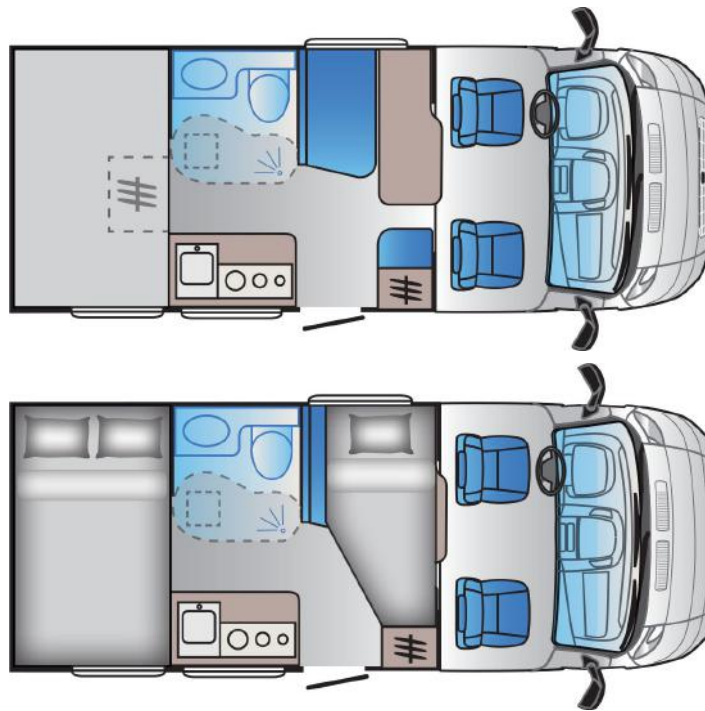

SUNLIVING S 60 SP

Basisfahrzeug: Fiat Ducato 2,3 l JTD, 148 PS

- Gesamtlänge: 5990 mm
- Gesamthöhe: 2870 mm
- Gesamtbreite: 2330 mm
- Masse in fahrbereitem Zustand: *2800 kg
  (bei Serienausstattung)
- Techn. zul. Gesamtmasse: 3500 kg
- Zuladung: ca. 700 kg
- Erstzulassung: 2018 oder 2019

Ausstattung:

- Klima Cockpit
- Zentralverriegelung
- Tempomat
- elektrische Außenspiegel und Fensterheber
- Fahrradträger für 2 Räder am Heck
- Markise
- Radio/CD-Player

Vermietung:

- Mietkategorie 5
- optimal für 2 Personen
- 4 Fahrplätze, 3 Schlafplätze
- Erforderlicher Führerschein: Klasse 3 oder B

Preise:	Spartarif:	€ 93,-/Miettag
	Zwischensaison	€ 103,-/Miettag
	Vor-/Nachsaison	€ 108,-/Miettag
	Hauptsaison:	€ 123,-/Miettag

*Masse im fahrbereiten Zustand = Leergewicht (nach VO(EU) 1230/2012 Art.2 Nr.4a) = Masse des Fahrzeuges in Grundausstattung inkl. Dieseltank (90% gefüllt), Fahrer (75kg), 1x Alu-Gasflasche (17kg), Frischwasseranlage in Fahrstellung gefüllt, Bordwerkzeug. Zusatzausstattung erhöht die Masse und vermindert entsprechend die Zuladung.