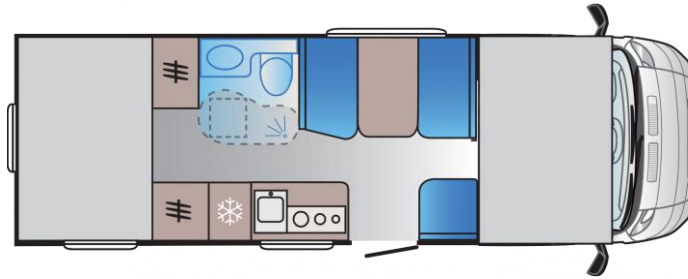

Basisfahrzeug: Fiat Ducato 2,3 l JTD, 150 PS

- Gesamtlänge: 7390 mm
- Gesamthöhe: 3080 mm
- Gesamtbreite: 2320 mm
- Masse in fahrbereitem Zustand: *2990 kg
  (bei Serienausstattung)
- Techn. zul. Gesamtmasse: 3800 kg
- Zuladung: ca. 750 kg
- Erstzulassung: 2018 oder 2019

Ausstattung:

- Klima Cockpit
- Zentralverriegelung
- elektrische Außenspiegel und Fensterheber
- Fahrradträger für 4 Räder
- Markise
- Radio/CD-Player

Vermietung:

- Mietkategorie 7
- optimal für 4 bis 6 Personen
- 6 Fahrplätze, 6 Schlafplätze
- Erforderlicher Führerschein: Klasse 3 oder C1

Preise:

Spartarif:	€ 100,--/Miettag
Zwischensaison	€ 110,--/Miettag
Vor-/Nachsaison	€ 120,--/Miettag
Hauptsaison:	€ 135,--/Miettag

*Masse im fahrbereiten Zustand = Leergewicht (nach VO(EU) 1230/2012 Art.2 Nr.4a) = Masse des Fahrzeuges in Grundausstattung inkl. Dieseltank (90% gefüllt), Fahrer (75kg), 1x Alu-Gasflasche (17kg), Frischwasseranlage in Fahrstellung gefüllt, Bordwerkzeug. Zusatzausstattung erhöht die Masse und vermindert entsprechend die Zuladung.