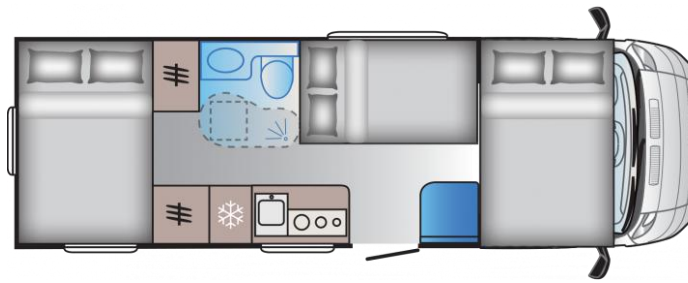

Basisfahrzeug: Fiat Ducato 2,3 l JTD, 150 PS

- Gesamtlänge: 7390 mm
- Gesamthöhe: 3080 mm
- Gesamtbreite: 2320 mm
- Masse in fahrbereitem Zustand: *2990 kg
  (bei Serienausstattung)
- Techn. zul. Gesamtmasse: 3800 kg
- Zuladung: ca. 750 kg
- Erstzulassung: 2018 oder 2019

Ausstattung:

- Klima Cockpit
- Zentralverriegelung
- elektrische Außenspiegel und Fensterheber
- Fahrradträger für 4 Räder
- Markise
- Radio/CD-Player

Vermietung:

- Mietkategorie 7
- optimal für 4 bis 6 Personen
- 6 Fahrplätze, 6 Schlafplätze
- Erforderlicher Führerschein: Klasse 3 oder C1

Preise:

Spartarif:	€ 100,--/Miettag
Zwischensaison	€ 110,--/Miettag
Vor-/Nachsaison	€ 120,--/Miettag
Hauptsaison:	€ 135,--/Miettag

*Masse im fahrbereiten Zustand = Leergewicht (nach VO(EU) 1230/2012 Art.2 Nr.4a) = Masse des Fahrzeuges in Grundausstattung inkl. Dieseltank (90% gefüllt), Fahrer (75kg), 1x Alu-Gasflasche (17kg), Frischwasseranlage in Fahrstellung gefüllt, Bordwerkzeug. Zusatzausstattung erhöht die Masse und vermindert entsprechend die Zuladung.