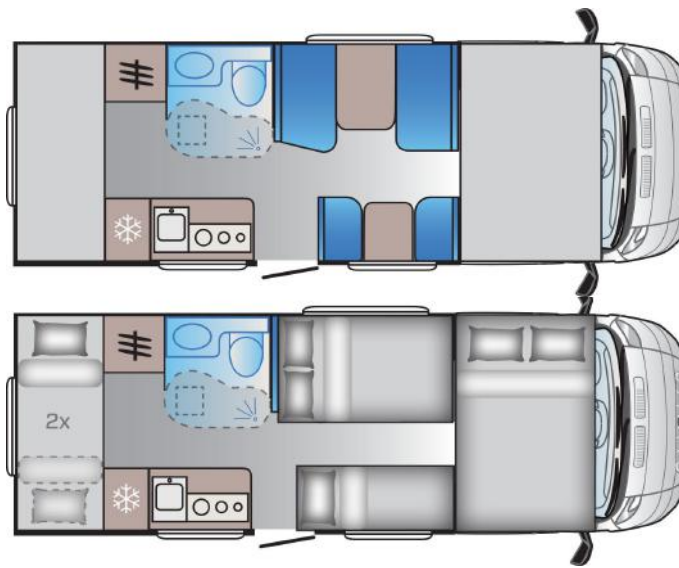

SUNLIVING A 70 DK

Basisfahrzeug: Fiat Ducato 2,3 l JTD, 150 PS

- Gesamtlänge: 6990 mm
- Gesamthöhe: 3080 mm
- Gesamtbreite: 2320 mm
- Masse in fahrbereitem Zustand: *2990 kg
  (bei Serienausstattung)
- Techn. zul. Gesamtmasse: 3800 kg
- Zuladung: ca. 750 kg
- Erstzulassung: 2018 oder 2019

Ausstattung:

- Klima Cockpit
- Zentralverriegelung
- elektrische Außenspiegel und Fensterheber
- Fahrradträger für 4 Räder
- Markise
- Radio/CD-Player

Vermietung:

- Mietkategorie 7
- optimal für 4 bis 6 Personen
- 6 Fahrplätze, 6 Schlafplätze
- Erforderlicher Führerschein: Klasse B oder 3

Preise:	Spartarif:	€ 100,--/Miettag
	Zwischensaison	€ 110,--/Miettag
	Vor-/Nachsaison	€ 120,--/Miettag
	Hauptsaison:	€ 135,--/Miettag

*Masse im fahrbereiten Zustand = Leergewicht (nach VO(EU) 1230/2012 Art.2 Nr.4a) = Masse des Fahrzeuges in Grundausstattung inkl. Dieseltank (90% gefüllt), Fahrer (75kg), 1x Alu-Gasflasche (17kg), Frischwasseranlage in Fahrstellung gefüllt, Bordwerkzeug. Zusatzausstattung erhöht die Masse und vermindert entsprechend die Zuladung.